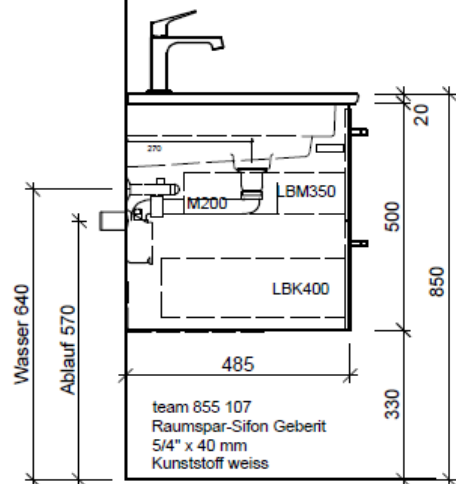

Legende:

Mo: Montagemaass  
UB: Unterbau  
WT: Waschtisch

Die Massangaben in Millimeter verstehen sich unter dem Vorbehalt der Werkstoleranzen, eventuell späterer Änderungen sowie weiterer Montagemöglichkeiten. Die Haftung für Folgen fehlerhafter oder unvollständiger Massangaben ist ausgeschlossen (Art. 100 OR).

Les dimensions en millimètre s'entendent sous réserve des tolérances d'usine, d'éventuelles modifications ultérieures, de même que de nouvelles possibilités de montage. La responsabilité ne peut être engagée en cas de cotes manquantes ou erronées (CD art. 100).

Le dimensioni in millimetri s'intendono fatte salve le tolleranze di fabbricazione, le eventuali modifiche successive e le ulteriori alternative di montaggio. Si declina qualsiasi responsabilità per le conseguenze legate a dimensioni errate o incomplete (art. 100 CO).