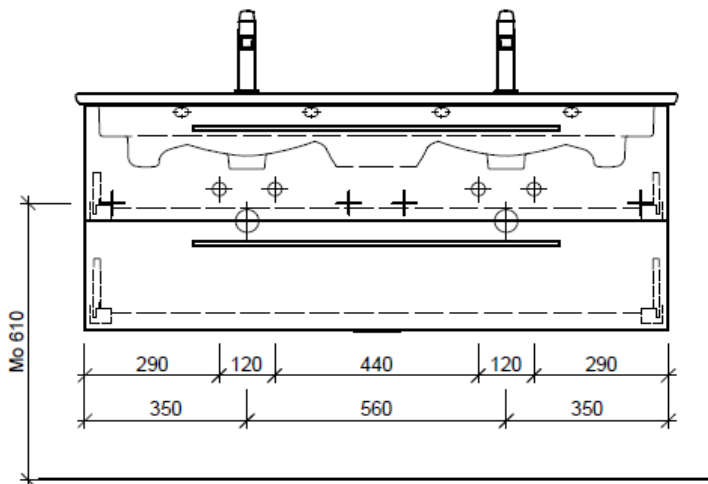

Artikel	1. Ausgabe	
Article	961874	4-2017
Articolo	1. Edition	
	1. Edizione	
Art. No	VC-RANA 130b	Mut. 5-2018
Unterbau VENTICELLO RANA		
Élément inférieur VENTICELLO RANA		
Elemento inferiore VENTICELLO RANA		

BÜHLMANN

Bühlmann AG Entlebuch
Schreinerei Fenster Möbel
CH-6162 Entlebuch

Tel. 041/482'00'20
Fax 041/482'00'29
www.bueag.ch

Typ VC-RANA 130b