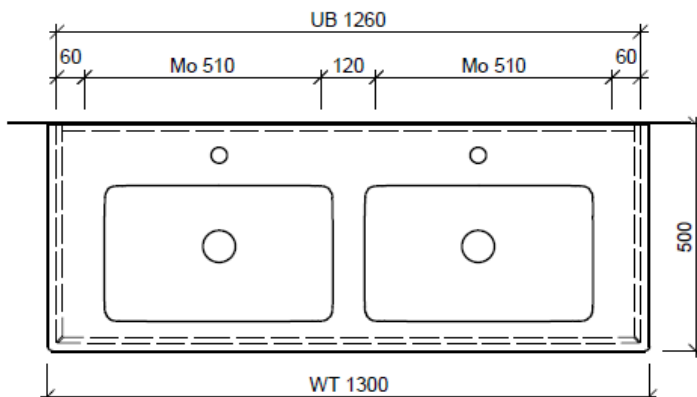

**BÜHLMANN**

Bühlmann AG Entlebuch  
Schreinerei Fenster Möbel  
CH-6162 Entlebuch

Tel. 041/482'00'20  
Fax 041/482'00'29  
www.bueag.ch

Typ VC-RANA 130b

WT: V&B, Venticello 300, 2 Arm., 4111DL  
Grösse: 1300 x 500 x 20 mm  
Team 211 723 (m. Überlauf)

Legende:

Mo: Montagemaass  
UB: Unterbau  
WT: Waschtisch

Die Massangaben in Millimeter verstehen sich unter dem Vorbehalt der Werkstoleranzen, eventuell späterer Änderungen sowie weiterer Montagemöglichkeiten. Die Haftung für Folgen fehlerhafter oder unvollständiger Massangaben ist ausgeschlossen (Art. 100 OR).

Les dimensions en millimètre s'entendent sous réserve des tolérances d'usine, d'éventuelles modifications ultérieures, de même que de nouvelles possibilités de montage. La responsabilité ne peut être engagée en cas de cotes manquantes ou erronées (CD art. 100).

Le dimensioni in millimetri s'intendono fatte salve le tolleranze di fabbricazione, le eventuali modifiche successive e le ulteriori alternative di montaggio. Si declina qualsiasi responsabilità per le conseguenze legate a dimensioni errate o incomplete (art. 100 CO).