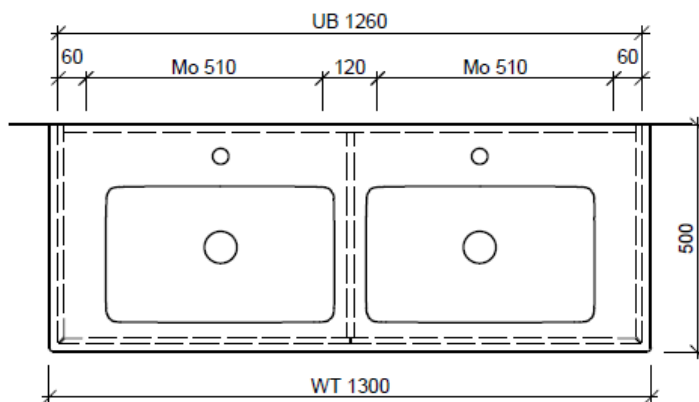

Elemento inferiore VENTICELLO RANA

BÜHLMANN

Bühlmann AG Entlebuch
Schreinerei Fenster Möbel
CH-6162 Entlebuch

Tel. 041/482'00'20
Fax 041/482'00'29
www.bueag.ch

Typ VC-RANA 130c

WT: V&B, Venticello 300, 2 Arm., 4111DL
Grösse: 1300 x 500 x 20 mm
Team 211 723 (m. Überlauf)

Legende:

Mo: Montagemaass
UB: Unterbau
WT: Waschtisch

Die Massangaben in Millimeter verstehen sich unter dem Vorbehalt der Werkstoleranzen, eventuell späterer Änderungen sowie weiterer Montagemöglichkeiten. Die Haftung für Folgen fehlerhafter oder unvollständiger Massangaben ist ausgeschlossen (Art. 100 OR).

Les dimensions en millimètre s'entendent sous réserve des tolérances d'usine, d'éventuelles modifications ultérieures, de même que de nouvelles possibilités de montage. La responsabilité ne peut être engagée en cas de cotes manquantes ou erronées (CD art. 100).

Le dimensioni in millimetri s'intendono fatte salve le tolleranze di fabbricazione, le eventuali modifiche successive e le ulteriori alternative di montaggio. Si declina qualsiasi responsabilità per le conseguenze legate a dimensioni errate o incomplete (art. 100 CO).