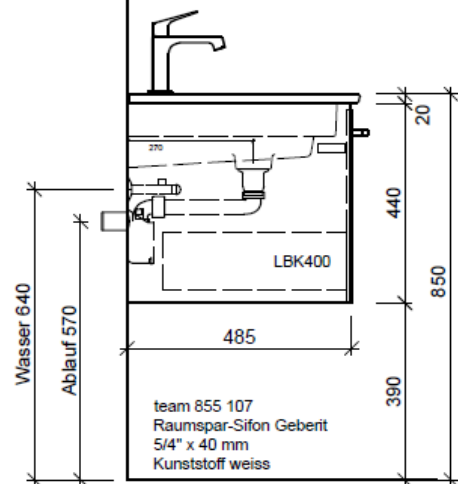

Elemento inferiore VENTICELLO RANA

BÜHLMANN

Bühlmann AG Entlebuch
Schreinerei Fenster Möbel
CH-6162 Entlebuch

Tel. 041/482'00'20
Fax 041/482'00'29
www.bueag.ch

Typ VC-RANA 130c

WT: V&B, Venticello 300, 2 Arm., 4111DL
Grösse: 1300 x 500 x 20 mm
Team 211 723 (m. Überlauf)

Legende:

Mo: Montagemaass
UB: Unterbau
WT: Waschtisch

Die Massangaben in Millimeter verstehen sich unter dem Vorbehalt der Werkstoleranzen, eventuell späterer Änderungen sowie weiterer Montagemöglichkeiten. Die Haftung für Folgen fehlerhafter oder unvollständiger Massangaben ist ausgeschlossen (Art. 100 OR).

Les dimensions en millimètre s'entendent sous réserve des tolérances d'usine, d'éventuelles modifications ultérieures, de même que de nouvelles possibilités de montage. La responsabilité ne peut être engagée en cas de cotes manquantes ou erronées (CD art. 100).

Le dimensioni in millimetri s'intendono fatte salve le tolleranze di fabbricazione, le eventuali modifiche successive e le ulteriori alternative di montaggio. Si declina qualsiasi responsabilità per le conseguenze legate a dimensioni errate o incomplete (art. 100 CO).