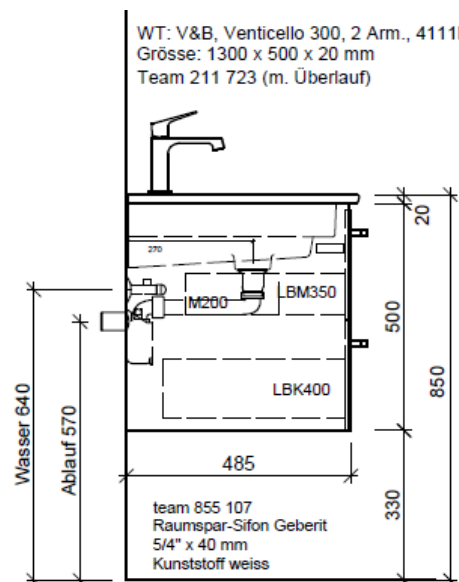

Artikel	1. Ausgabe	
Article	961876	4-2017
Articolo	1. Edition	
	1. Edizione	
Art. No	VC-RANA 130d	Mut. 5-2018
Unterbau VENTICELLO RANA		
Elément inférieur VENTICELLO RANA		
Elemento inferiore VENTICELLO RANA		

BÜHLMANN

Bühlmann AG Entlebuch
Schreinerei Fenster Möbel
CH-6162 Entlebuch

Tel. 041/482'00'20
Fax 041/482'00'29
www.bueag.ch

Typ VC-RANA 130d

Legende:

Mo: Montagemaass
UB: Unterbau
WT: Waschtisch

Die Massangaben in Millimeter verstehen sich unter dem Vorbehalt der Werkstoleranzen, eventuell späterer Änderungen sowie weiterer Montagemöglichkeiten. Die Haftung für Folgen fehlerhafter oder unvollständiger Massangaben ist ausgeschlossen (Art. 100 OR).

Les dimensions en millimètre s'entendent sous réserve des tolérances d'usine, d'éventuelles modifications ultérieures, de même que de nouvelles possibilités de montage. La responsabilité ne peut être engagée en cas de cotes manquantes ou erronées (CD art. 100).

Le dimensioni in millimetri s'intendono fatte salve le tolleranze di fabbricazione, le eventuali modifiche successive e le ulteriori alternative di montaggio. Si declina qualsiasi responsabilità per le conseguenze legate a dimensioni errate o incomplete (art. 100 CO).