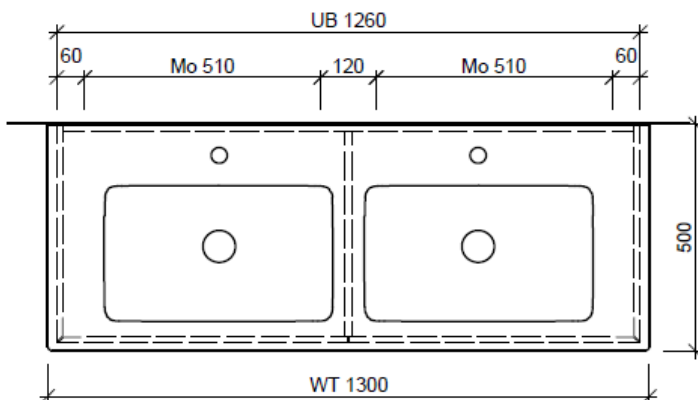

Artikel	1. Ausgabe	
Article	961876	4-2017
Articolo	1. Edition	
	1. Edizione	
Art. No	VC-RANA 130d	Mut. 5-2018
Unterbau VENTICELLO RANA		
Elément inférieur VENTICELLO RANA		
Elemento inferiore VENTICELLO RANA		

BÜHLMANN

Bühlmann AG Entlebuch
Schreinerei Fenster Möbel
CH-6162 Entlebuch

Tel. 041/482'00'20
Fax 041/482'00'29
www.bueag.ch

Typ VC-RANA 130d

Legende:

Mo: Montagemaass
UB: Unterbau
WT: Waschtisch

Die Massangaben in Millimeter verstehen sich unter dem Vorbehalt der Werkstoleranzen, eventuell späterer Änderungen sowie weiterer Montagemöglichkeiten. Die Haftung für Folgen fehlerhafter oder unvollständiger Massangaben ist ausgeschlossen (Art. 100 OR).

Les dimensions en millimètre s'entendent sous réserve des tolérances d'usine, d'éventuelles modifications ultérieures, de même que de nouvelles possibilités de montage. La responsabilité ne peut être engagée en cas de cotes manquantes ou erronées (CD art. 100).

Le dimensioni in millimetri s'intendono fatte salve le tolleranze di fabbricazione, le eventuali modifiche successive e le ulteriori alternative di montaggio. Si declina qualsiasi responsabilità per le conseguenze legate a dimensioni errate o incomplete (art. 100 CO).