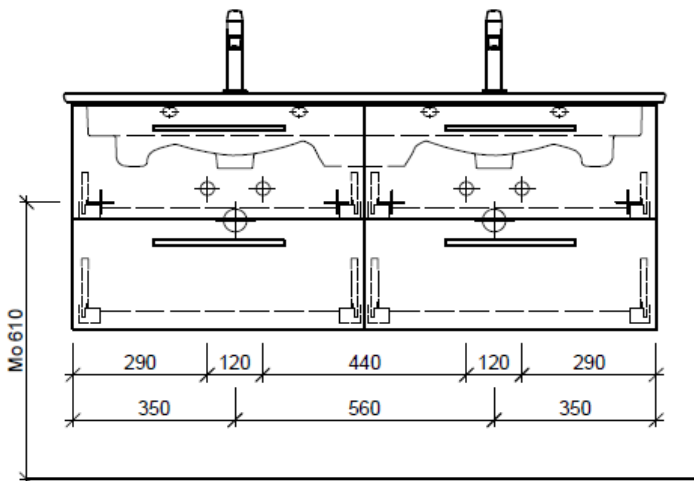

Artikel	1. Ausgabe	
Article	961876	4-2017
Articolo	1. Edition	
	1. Edizione	
Art. No	VC-RANA 130d	Mut. 5-2018
Unterbau VENTICELLO RANA		
Elément inférieur VENTICELLO RANA		
Elemento inferiore VENTICELLO RANA		

BÜHLMANN

Bühlmann AG Entlebuch
Schreinerei Fenster Möbel
CH-6162 Entlebuch

Tel. 041/482'00'20
Fax 041/482'00'29
www.bueag.ch

Typ VC-RANA 130d

Legende:

Mo: Montagemaass
UB: Unterbau
WT: Waschtisch

Die Massangaben in Millimeter verstehen sich unter dem Vorbehalt der Werkstoleranzen, eventuell späterer Änderungen sowie weiterer Montagemöglichkeiten. Die Haftung für Folgen fehlerhafter oder unvollständiger Massangaben ist ausgeschlossen (Art. 100 OR).

Les dimensions en millimètre s'entendent sous réserve des tolérances d'usine, d'éventuelles modifications ultérieures, de même que de nouvelles possibilités de montage. La responsabilité ne peut être engagée en cas de cotes manquantes ou erronées (CD art. 100).

Le dimensioni in millimetri s'intendono fatte salve le tolleranze di fabbricazione, le eventuali modifiche successive e le ulteriori alternative di montaggio. Si declina qualsiasi responsabilità per le conseguenze legate a dimensioni errate o incomplete (art. 100 CO).