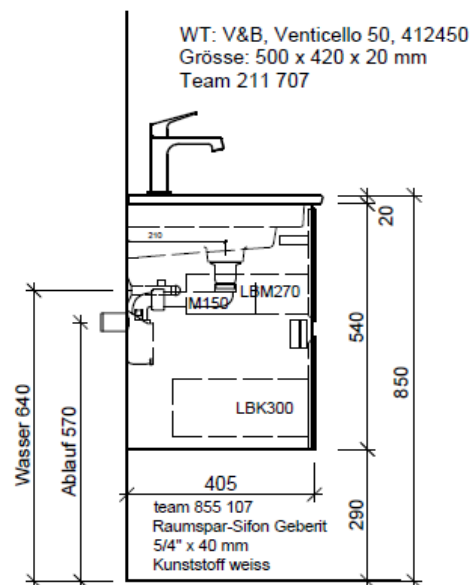

Artikel	1. Ausgabe	
Article	1. Edition	4-2017
Articolo	1. Edizione	
Art. No	VC-GATTO 50	Mut. 5-2018

Unterbau VENTICELLO RANA
Elément inférieur VENTICELLO RANA
Elemento inferiore VENTICELLO RANA

BÜHLMANN

Bühlmann AG Entlebuch
Schreinerei Fenster Möbel
CH-6162 Entlebuch

Tel. 041/482'00'20
Fax 041/482'00'29
www.bueag.ch