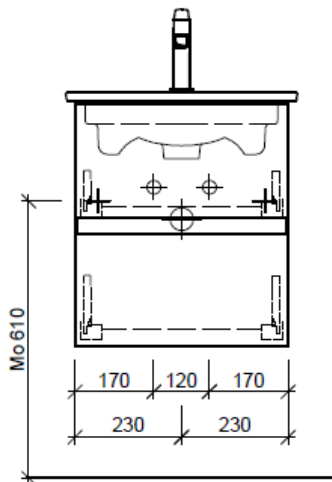

Typ VC-GATTO 50

Artikel	1. Ausgabe	
Article	1. Edition	4-2017
Articolo	1. Edizione	
Art. No	VC-GATTO 50	Mut. 5-2018

Unterbau VENTICELLO RANA
Elément inférieur VENTICELLO RANA
Elemento inferiore VENTICELLO RANA

BÜHLMANN

Bühlmann AG Entlebuch
 Schreinerei Fenster Möbel
 CH-6162 Entlebuch

Tel. 041/482'00'20
 Fax 041/482'00'29
 www.bueag.ch

Legende:

Mo: Montagemaass
 UB: Unterbau
 WT: Waschtisch

Die Massangaben in Millimeter verstehen sich unter dem Vorbehalt der Werkstoleranzen, eventuell späterer Änderungen sowie weiterer Montagemöglichkeiten. Die Haftung für Folgen fehlerhafter oder unvollständiger Massangaben ist ausgeschlossen (Art. 100 OR).

Les dimensions en millimètre s'entendent sous réserve des tolérances d'usine, d'éventuelles modifications ultérieures, de même que de nouvelles possibilités de montage. La responsabilité ne peut être engagée en cas de cotes manquantes ou erronées (CD art. 100).

Le dimensioni in millimetri s'intendono fatte salve le tolleranze di fabbricazione, le eventuali modifiche successive e le ulteriori alternative di montaggio. Si declina qualsiasi responsabilità per le conseguenze legate a dimensioni errate o incomplete (art. 100 CO).