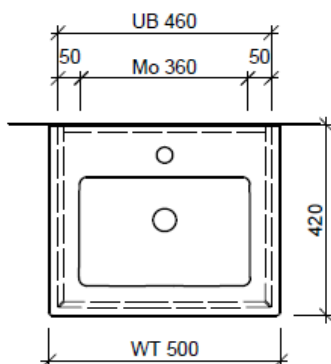

Typ VC-GATTO 50

Artikel	1. Ausgabe	
Article	1. Edition	4-2017
Articolo	1. Edizione	
Art. No	VC-GATTO 50	Mut. 5-2018

Unterbau VENTICELLO RANA
Elément inférieur VENTICELLO RANA
Elemento inferiore VENTICELLO RANA

BÜHLMANN

Bühlmann AG Entlebuch
 Schreinerei Fenster Möbel
 CH-6162 Entlebuch

Tel. 041/482'00'20
 Fax 041/482'00'29
 www.bueag.ch

Legende:

Mo: Montagemaass
 UB: Unterbau
 WT: Waschtisch

Die Massangaben in Millimeter verstehen sich unter dem Vorbehalt der Werkstoleranzen, eventuell späterer Änderungen sowie weiterer Montagemöglichkeiten. Die Haftung für Folgen fehlerhafter oder unvollständiger Massangaben ist ausgeschlossen (Art. 100 OR).

Les dimensions en millimètre s'entendent sous réserve des tolérances d'usine, d'éventuelles modifications ultérieures, de même que de nouvelles possibilités de montage. La responsabilité ne peut être engagée en cas de cotes manquantes ou erronées (CD art. 100).

Le dimensioni in millimetri s'intendono fatte salve le tolleranze di fabbricazione, le eventuali modifiche successive e le ulteriori alternative di montaggio. Si declina qualsiasi responsabilità per le conseguenze legate a dimensioni errate o incomplete (art. 100 CO).