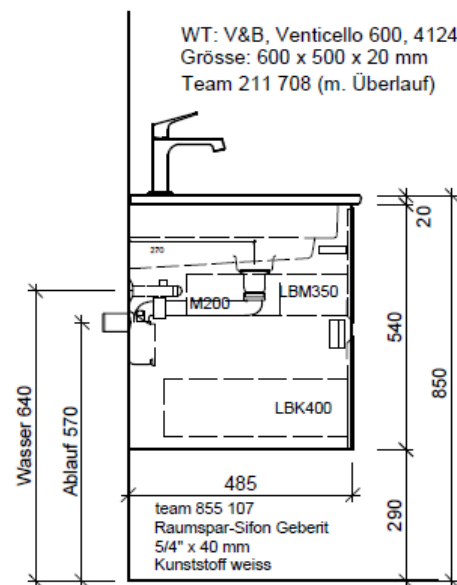

Artikel	1. Ausgabe	
Article	1. Edition	4-2017
Articolo	1. Edizione	
Art. No	VC-GATTO 60	Mut. 5-2018

Unterbau VENTICELLO RANA

Élément inférieur VENTICELLO RANA

Elemento inferiore VENTICELLO RANA

BÜHLMANN

Bühlmann AG Entlebuch
Schreinerei Fenster Möbel
CH-6162 Entlebuch

Tel. 041/482'00'20
Fax 041/482'00'29
www.bueag.ch

Typ VC-GATTO 60

Legende:

Mo: Montagemaass
UB: Unterbau
WT: Waschtisch

Die Massangaben in Millimeter verstehen sich unter dem Vorbehalt der Werkstoleranzen, eventuell späterer Änderungen sowie weiterer Montagemöglichkeiten. Die Haftung für Folgen fehlerhafter oder unvollständiger Massangaben ist ausgeschlossen (Art. 100 OR).

Les dimensions en millimètre s'entendent sous réserve des tolérances d'usine, d'éventuelles modifications ultérieures, de même que de nouvelles possibilités de montage. La responsabilité ne peut être engagée en cas de cotes manquantes ou erronées (CD art. 100).

Le dimensioni in millimetri s'intendono fatte salve le tolleranze di fabbricazione, le eventuali modifiche successive e le ulteriori alternative di montaggio. Si declina qualsiasi responsabilità per le conseguenze legate a dimensioni errate o incomplete (art. 100 CO).