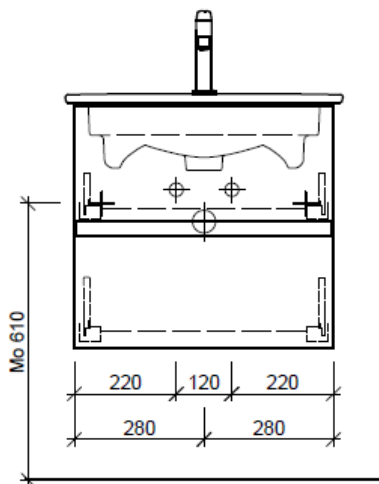

Tel. 041/482'00'20
Fax 041/482'00'29
www.bueag.ch

Typ VC-GATTO 60

Legende:

Mo: Montagemaass
UB: Unterbau
WT: Waschtisch

Die Massangaben in Millimeter verstehen sich unter dem Vorbehalt der Werkstoleranzen, eventuell späterer Änderungen sowie weiterer Montagemöglichkeiten. Die Haftung für Folgen fehlerhafter oder unvollständiger Massangaben ist ausgeschlossen (Art. 100 OR).

Les dimensions en millimètre s'entendent sous réserve des tolérances d'usine, d'éventuelles modifications ultérieures, de même que de nouvelles possibilités de montage. La responsabilité ne peut être engagée en cas de cotes manquantes ou erronées (CD art. 100).

Le dimensioni in millimetri s'intendono fatte salve le tolleranze di fabbricazione, le eventuali modifiche successive e le ulteriori alternative di montaggio. Si declina qualsiasi responsabilità per le conseguenze legate a dimensioni errate o incomplete (art. 100 CO).