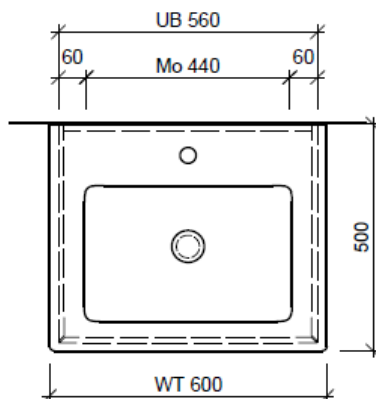

Tel. 041/482'00'20
Fax 041/482'00'29
www.bueag.ch

Typ VC-GATTO 60

Legende:

Mo: Montagemaass
UB: Unterbau
WT: Waschtisch

Die Massangaben in Millimeter verstehen sich unter dem Vorbehalt der Werkstoleranzen, eventuell späterer Änderungen sowie weiterer Montagemöglichkeiten. Die Haftung für Folgen fehlerhafter oder unvollständiger Massangaben ist ausgeschlossen (Art. 100 OR).

Les dimensions en millimètre s'entendent sous réserve des tolérances d'usine, d'éventuelles modifications ultérieures, de même que de nouvelles possibilités de montage. La responsabilité ne peut être engagée en cas de cotes manquantes ou erronées (CD art. 100).

Le dimensioni in millimetri s'intendono fatte salve le tolleranze di fabbricazione, le eventuali modifiche successive e le ulteriori alternative di montaggio. Si declina qualsiasi responsabilità per le conseguenze legate a dimensioni errate o incomplete (art. 100 CO).