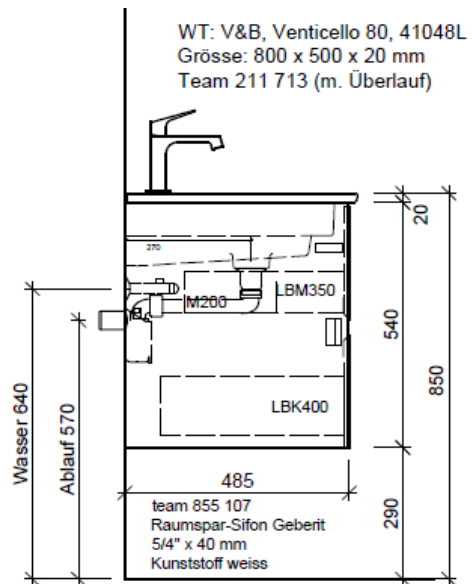

Artikel	1. Ausgabe	
Article	1. Edition	4-2017
Articolo	1. Edizione	
Art. No	VC-GATTO 80	Mut. 5-2018

Unterbau VENTICELLO RANA
Elément inférieur VENTICELLO RANA
Elemento inferiore VENTICELLO RANA

BÜHLMANN

Bühlmann AG Entlebuch
 Schreinerei Fenster Möbel
 CH-6162 Entlebuch

Tel. 041/482'00'20
 Fax 041/482'00'29
 www.bueag.ch

Typ VC-GATTO 80

Legende:

Mo: Montagemaass
 UB: Unterbau
 WT: Waschtisch

Die Massangaben in Millimeter verstehen sich unter dem Vorbehalt der Werkstoleranzen, eventuell späterer Änderungen sowie weiterer Montagemöglichkeiten. Die Haftung für Folgen fehlerhafter oder unvollständiger Massangaben ist ausgeschlossen (Art. 100 OR).

Les dimensions en millimètre s'entendent sous réserve des tolérances d'usine, d'éventuelles modifications ultérieures, de même que de nouvelles possibilités de montage. La responsabilité ne peut être engagée en cas de cotes manquantes ou erronées (CD art. 100).

Le dimensioni in millimetri s'intendono fatte salve le tolleranze di fabbricazione, le eventuali modifiche successive e le ulteriori alternative di montaggio. Si declina qualsiasi responsabilità per le conseguenze legate a dimensioni errate o incomplete (art. 100 CO).