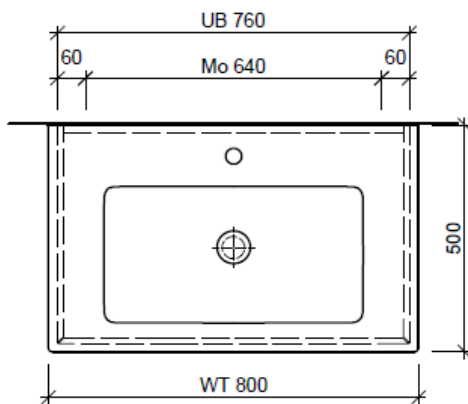

Artikel	1. Ausgabe	
Article	1. Edition	4-2017
Articolo	1. Edizione	
Art. No	VC-GATTO 80	Mut. 5-2018

Unterbau VENTICELLO RANA
Elément inférieur VENTICELLO RANA
Elemento inferiore VENTICELLO RANA

BÜHLMANN

Bühlmann AG Entlebuch
 Schreinerei Fenster Möbel
 CH-6162 Entlebuch

Tel. 041/482'00'20
 Fax 041/482'00'29
 www.bueag.ch

Typ VC-GATTO 80

Legende:

Mo: Montagemaass
 UB: Unterbau
 WT: Waschtisch

Die Massangaben in Millimeter verstehen sich unter dem Vorbehalt der Werkstoleranzen, eventuell späterer Änderungen sowie weiterer Montagemöglichkeiten. Die Haftung für Folgen fehlerhafter oder unvollständiger Massangaben ist ausgeschlossen (Art. 100 OR).

Les dimensions en millimètre s'entendent sous réserve des tolérances d'usine, d'éventuelles modifications ultérieures, de même que de nouvelles possibilités de montage. La responsabilité ne peut être engagée en cas de cotes manquantes ou erronées (CD art. 100).

Le dimensioni in millimetri s'intendono fatte salve le tolleranze di fabbricazione, le eventuali modifiche successive e le ulteriori alternative di montaggio. Si declina qualsiasi responsabilità per le conseguenze legate a dimensioni errate o incomplete (art. 100 CO).