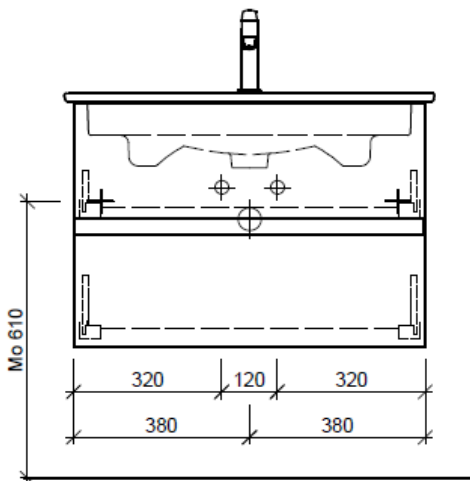

Artikel	1. Ausgabe	
Article	1. Edition	4-2017
Articolo	1. Edizione	
Art. No	VC-GATTO 80	Mut. 5-2018

Unterbau VENTICELLO RANA
Elément inférieur VENTICELLO RANA
Elemento inferiore VENTICELLO RANA

BÜHLMANN

Bühlmann AG Entlebuch
 Schreinerei Fenster Möbel
 CH-6162 Entlebuch

Tel. 041/482'00'20
 Fax 041/482'00'29
 www.bueag.ch

Typ VC-GATTO 80

Legende:

Mo: Montagemaass
 UB: Unterbau
 WT: Waschtisch

Die Massangaben in Millimeter verstehen sich unter dem Vorbehalt der Werkstoleranzen, eventuell späterer Änderungen sowie weiterer Montagemöglichkeiten. Die Haftung für Folgen fehlerhafter oder unvollständiger Massangaben ist ausgeschlossen (Art. 100 OR).

Les dimensions en millimètre s'entendent sous réserve des tolérances d'usine, d'éventuelles modifications ultérieures, de même que de nouvelles possibilités de montage. La responsabilité ne peut être engagée en cas de cotes manquantes ou erronées (CD art. 100).

Le dimensioni in millimetri s'intendono fatte salve le tolleranze di fabbricazione, le eventuali modifiche successive e le ulteriori alternative di montaggio. Si declina qualsiasi responsabilità per le conseguenze legate a dimensioni errate o incomplete (art. 100 CO).