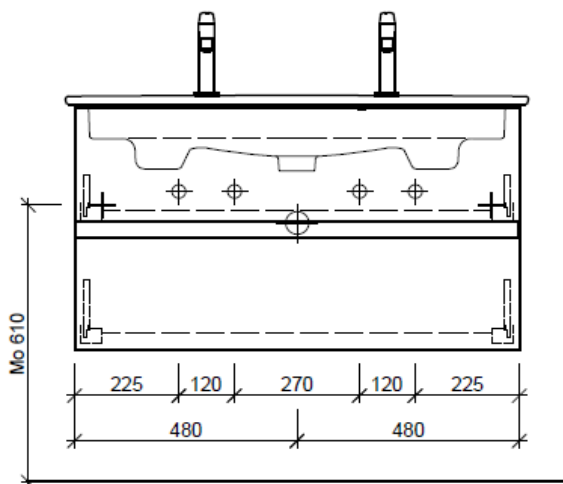

Artikel	1. Ausgabe	
Article	1. Edition	4-2017
Articolo	1. Edizione	
Art. No	VC-GATTO 100a Mut.	5-2018

Unterbau VENTICELLO RANA

Elément inférieur VENTICELLO RANA

Elemento inferiore VENTICELLO RANA

BÜHLMANN

Bühlmann AG Entlebuch
Schreinerei Fenster Möbel
CH-6162 Entlebuch

Tel. 041/482'00'20
Fax 041/482'00'29
www.bueag.ch

Typ VC-GATTO 100a