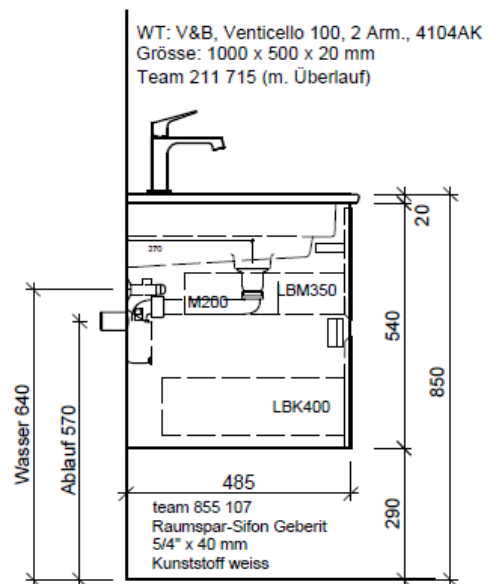

Artikel	1. Ausgabe	
Article	1. Edition	4-2017
Articolo	1. Edizione	
Art. No	VC-GATTO 100a Mut.	5-2018

Unterbau VENTICELLO RANA

Elément inférieur VENTICELLO RANA

Elemento inferiore VENTICELLO RANA

BÜHLMANN

Bühlmann AG Entlebuch
Schreinerei Fenster Möbel
CH-6162 Entlebuch

Tel. 041/482'00'20
Fax 041/482'00'29
www.bueag.ch

Typ VC-GATTO 100a