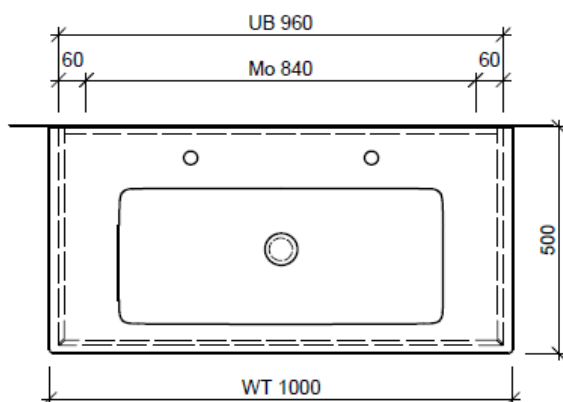

Artikel	1. Ausgabe	
Article	1. Edition	4-2017
Articolo	1. Edizione	
Art. No	VC-GATTO 100a Mut.	5-2018

Unterbau VENTICELLO RANA

Elément inférieur VENTICELLO RANA

Elemento inferiore VENTICELLO RANA

BÜHLMANN

Bühlmann AG Entlebuch
Schreinerei Fenster Möbel
CH-6162 Entlebuch

Tel. 041/482'00'20
Fax 041/482'00'29
www.bueag.ch

Typ VC-GATTO 100a