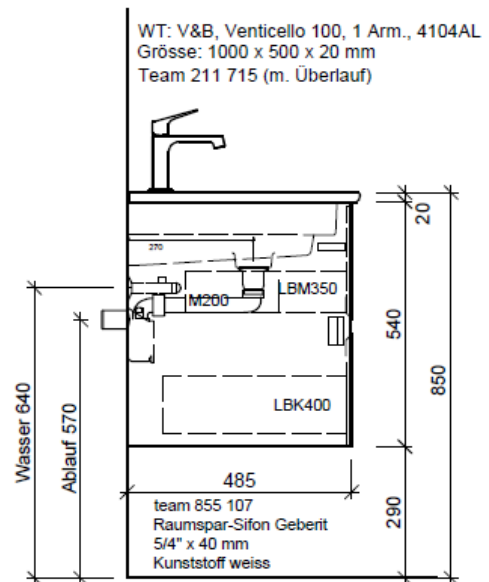

Artikel	1. Ausgabe	
Article	1. Edition	4-2017
Articolo	1. Edizione	
Art. No	VC-GATTO 100b Mut.	5-2018

Unterbau VENTICELLO RANA
Elément inférieur VENTICELLO RANA
Elemento inferiore VENTICELLO RANA

BÜHLMANN

Bühlmann AG Entlebuch
 Schreinerei Fenster Möbel
 CH-6162 Entlebuch

Tel. 041/482'00'20
 Fax 041/482'00'29
 www.bueag.ch

Typ VC-GATTO 100b

Legende:

Mo: Montagemaass
 UB: Unterbau
 WT: Waschtisch

Die Massangaben in Millimeter verstehen sich unter dem Vorbehalt der Werkstoleranzen, eventuell späterer Änderungen sowie weiterer Montagemöglichkeiten. Die Haftung für Folgen fehlerhafter oder unvollständiger Massangaben ist ausgeschlossen (Art. 100 OR).

Les dimensions en millimètre s'entendent sous réserve des tolérances d'usine, d'éventuelles modifications ultérieures, de même que de nouvelles possibilités de montage. La responsabilité ne peut être engagée en cas de cotes manquantes ou erronées (CD art. 100).

Le dimensioni in millimetri s'intendono fatte salve le tolleranze di fabbricazione, le eventuali modifiche successive e le ulteriori alternative di montaggio. Si declina qualsiasi responsabilità per le conseguenze legate a dimensioni errate o incomplete (art. 100 CO).