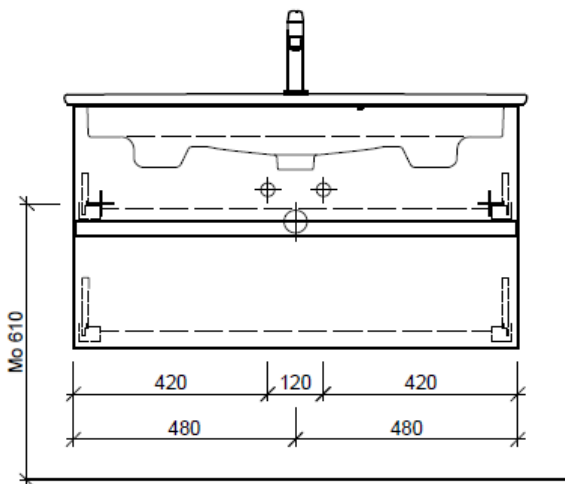

Artikel	1. Ausgabe	
Article	1. Edition	4-2017
Articolo	1. Edizione	
Art. No	VC-GATTO 100b Mut.	5-2018

Unterbau VENTICELLO RANA
Elément inférieur VENTICELLO RANA
Elemento inferiore VENTICELLO RANA

BÜHLMANN

Bühlmann AG Entlebuch
 Schreinerei Fenster Möbel
 CH-6162 Entlebuch

Tel. 041/482'00'20
 Fax 041/482'00'29
 www.bueag.ch

Typ VC-GATTO 100b

Legende:

Mo: Montagemaass
 UB: Unterbau
 WT: Waschtisch

Die Massangaben in Millimeter verstehen sich unter dem Vorbehalt der Werkstoleranzen, eventuell späterer Änderungen sowie weiterer Montagemöglichkeiten. Die Haftung für Folgen fehlerhafter oder unvollständiger Massangaben ist ausgeschlossen (Art. 100 OR).

Les dimensions en millimètre s'entendent sous réserve des tolérances d'usine, d'éventuelles modifications ultérieures, de même que de nouvelles possibilités de montage. La responsabilité ne peut être engagée en cas de cotes manquantes ou erronées (CD art. 100).

Le dimensioni in millimetri s'intendono fatte salve le tolleranze di fabbricazione, le eventuali modifiche successive e le ulteriori alternative di montaggio. Si declina qualsiasi responsabilità per le conseguenze legate a dimensioni errate o incomplete (art. 100 CO).