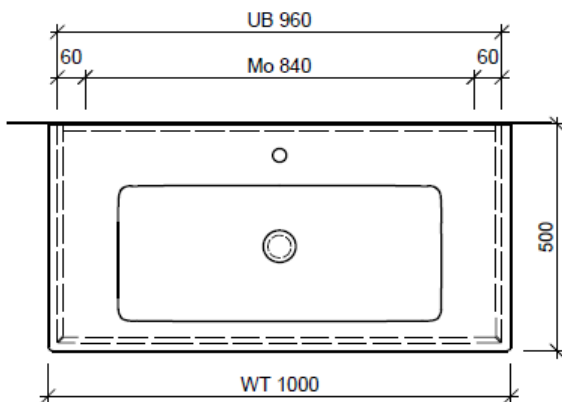

Artikel	1. Ausgabe	
Article	1. Edition	4-2017
Articolo	1. Edizione	
Art. No	VC-GATTO 100b Mut.	5-2018

Unterbau VENTICELLO RANA
Elément inférieur VENTICELLO RANA
Elemento inferiore VENTICELLO RANA

BÜHLMANN

Bühlmann AG Entlebuch
 Schreinerei Fenster Möbel
 CH-6162 Entlebuch

Tel. 041/482'00'20
 Fax 041/482'00'29
 www.bueag.ch

Typ VC-GATTO 100b

Legende:

Mo: Montagemaass
 UB: Unterbau
 WT: Waschtisch

Die Massangaben in Millimeter verstehen sich unter dem Vorbehalt der Werkstoleranzen, eventuell späterer Änderungen sowie weiterer Montagemöglichkeiten. Die Haftung für Folgen fehlerhafter oder unvollständiger Massangaben ist ausgeschlossen (Art. 100 OR).

Les dimensions en millimètre s'entendent sous réserve des tolérances d'usine, d'éventuelles modifications ultérieures, de même que de nouvelles possibilités de montage. La responsabilité ne peut être engagée en cas de cotes manquantes ou erronées (CD art. 100).

Le dimensioni in millimetri s'intendono fatte salve le tolleranze di fabbricazione, le eventuali modifiche successive e le ulteriori alternative di montaggio. Si declina qualsiasi responsabilità per le conseguenze legate a dimensioni errate o incomplete (art. 100 CO).