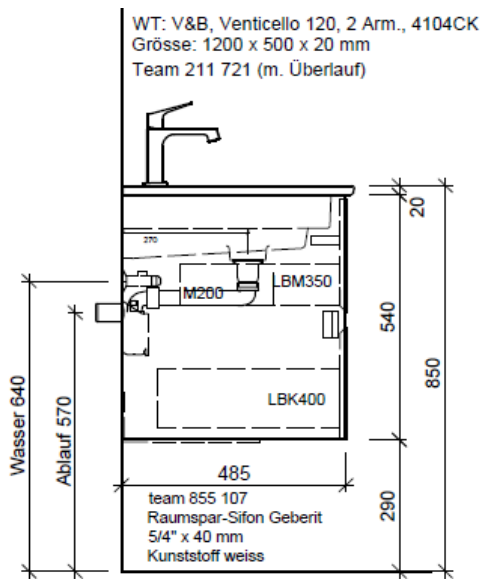

Artikel	1. Ausgabe	
Article	1. Edition	<b>4-2017</b>
Articolo	1. Edizione	
Art. No	<b>VC-GATTO 120a</b>	Mut. 5-2018

**Unterbau VENTICELLO RANA**  
**Elément inférieur VENTICELLO RANA**  
**Elemento inferiore VENTICELLO RANA**

	Bühlmann AG Entlebuch	Tel. 041/482'00'20
	Schreinerei Fenster Möbel	Fax 041/482'00'29
	CH-6162 Entlebuch	www.bueag.ch

Typ VC-GATTO 120a

WT: V&B, Venticello 120, 2 Arm., 4104CK  
 Grösse: 1200 x 500 x 20 mm  
 Team 211 721 (m. Überlauf)

Legende:

- Mo: Montagemaass
- UB: Unterbau
- WT: Waschtisch

Die Massangaben in Millimeter verstehen sich unter dem Vorbehalt der Werkstoleranzen, eventuell späterer Änderungen sowie weiterer Montagemöglichkeiten. Die Haftung für Folgen fehlerhafter oder unvollständiger Massangaben ist ausgeschlossen (Art. 100 OR).

Les dimensions en millimètre s'entendent sous réserve des tolérances d'usine, d'éventuelles modifications ultérieures, de même que de nouvelles possibilités de montage. La responsabilité ne peut être engagée en cas de cotes manquantes ou erronées (CD art. 100).