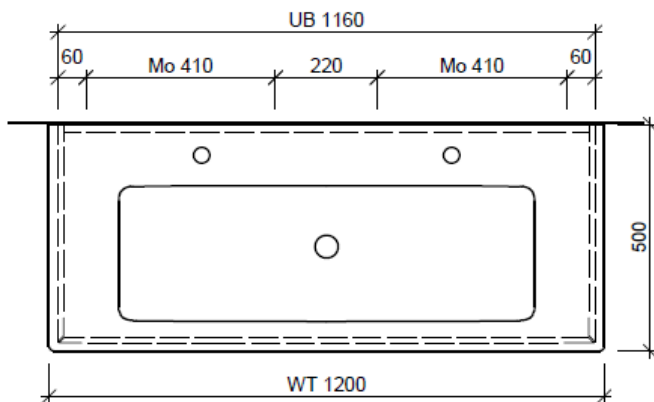

Artikel	1. Ausgabe	
Article	1. Edition	<b>4-2017</b>
Articolo	1. Edizione	
Art. No	<b>VC-GATTO 120a</b>	Mut. 5-2018

**Unterbau VENTICELLO RANA**  
**Elément inférieur VENTICELLO RANA**  
**Elemento inferiore VENTICELLO RANA**

	Bühlmann AG Entlebuch	Tel. 041/482'00'20
	Schreinerei Fenster Möbel	Fax 041/482'00'29
	CH-6162 Entlebuch	www.bueag.ch

Typ VC-GATTO 120a

WT: V&B, Venticello 120, 2 Arm., 4104CK  
 Grösse: 1200 x 500 x 20 mm  
 Team 211 721 (m. Überlauf)

Legende:

- Mo: Montagemaass
- UB: Unterbau
- WT: Waschtisch

Die Massangaben in Millimeter verstehen sich unter dem Vorbehalt der Werkstoleranzen, eventuell späterer Änderungen sowie weiterer Montagemöglichkeiten. Die Haftung für Folgen fehlerhafter oder unvollständiger Massangaben ist ausgeschlossen (Art. 100 OR).

Les dimensions en millimètre s'entendent sous réserve des tolérances d'usine, d'éventuelles modifications ultérieures, de même que de nouvelles possibilités de montage. La responsabilité ne peut être engagée en cas de cotes manquantes ou erronées (CD art. 100).