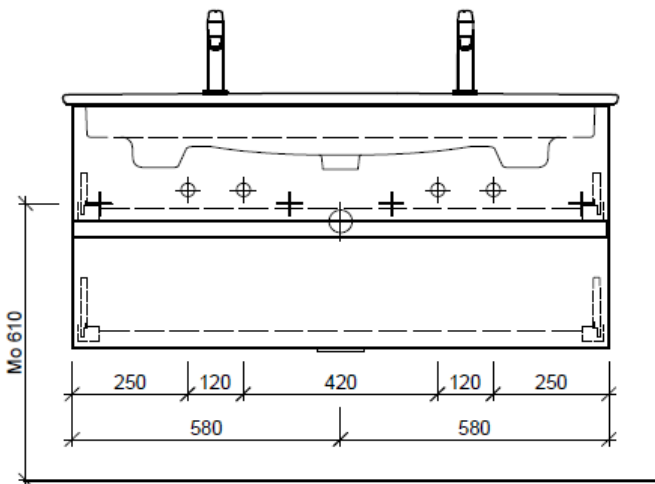

Artikel	1. Ausgabe	
Article	1. Edition	4-2017
Articolo	1. Edizione	
Art. No	VC-GATTO 120a	Mut. 5-2018

Unterbau VENTICELLO RANA
Elément inférieur VENTICELLO RANA
Elemento inferiore VENTICELLO RANA

	Bühlmann AG Entlebuch	Tel. 041/482'00'20
	Schreinerei Fenster Möbel	Fax 041/482'00'29
	CH-6162 Entlebuch	www.bueag.ch

Typ VC-GATTO 120a

WT: V&B, Venticello 120, 2 Arm., 4104CK
Grösse: 1200 x 500 x 20 mm
Team 211 721 (m. Überlauf)