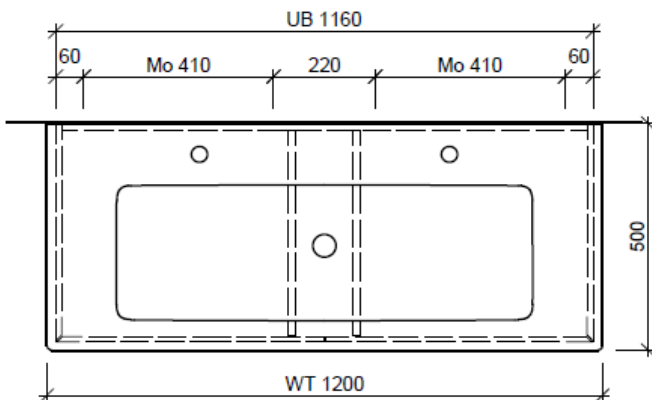

Artikel	1. Ausgabe	
Article	1. Edition	4-2017
Articolo	1. Edizione	
Art. No	VC-GATTO 120b Mut.	5-2018

Unterbau VENTICELLO RANA
Elément inférieur VENTICELLO RANA
Elemento inferiore VENTICELLO RANA

BÜHLMANN

Bühlmann AG Entlebuch
Schreinerei Fenster Möbel
CH-6162 Entlebuch

Tel. 041/482'00'20
Fax 041/482'00'29
www.bueag.ch

Typ VC-GATTO 120b