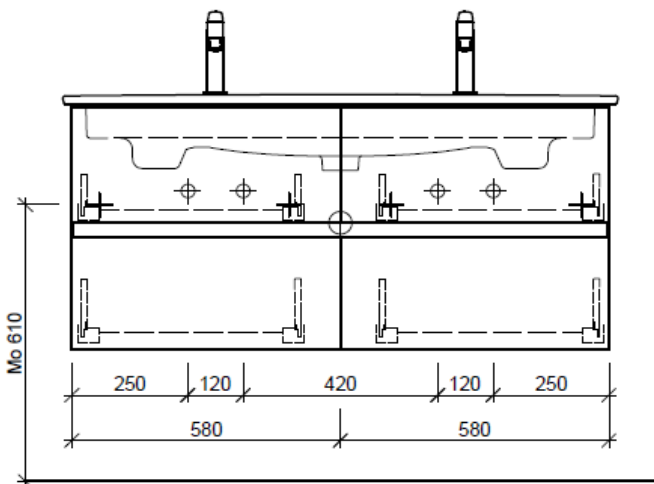

Artikel	1. Ausgabe	
Article	1. Edition	4-2017
Articolo	1. Edizione	
Art. No	VC-GATTO 120b Mut.	5-2018

Unterbau VENTICELLO RANA
Elément inférieur VENTICELLO RANA
Elemento inferiore VENTICELLO RANA

BÜHLMANN

Bühlmann AG Entlebuch
Schreinerei Fenster Möbel
CH-6162 Entlebuch

Tel. 041/482'00'20
Fax 041/482'00'29
www.bueag.ch

Typ VC-GATTO 120b