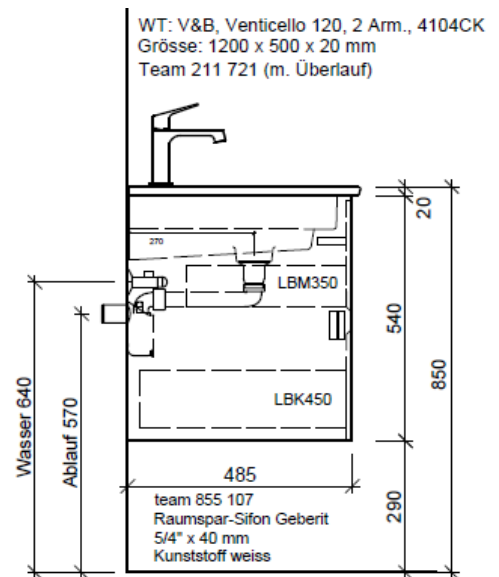

Artikel	1. Ausgabe	
Article	1. Edition	<b>4-2017</b>
Articolo	1. Edizione	
Art. No	<b>VC-GATTO 120b Mut.</b>	5-2018

**Unterbau VENTICELLO RANA**  
**Elément inférieur VENTICELLO RANA**  
**Elemento inferiore VENTICELLO RANA**

**BÜHLMANN**

Bühlmann AG Entlebuch  
 Schreinerei Fenster Möbel  
 CH-6162 Entlebuch

Tel. 041/482'00'20  
 Fax 041/482'00'29  
 www.bueag.ch

Typ VC-GATTO 120b

Legende:

Mo: Montagemaass  
 UB: Unterbau  
 WT: Waschtisch

Les dimensions en millimètre s'entendent sous réserve des tolérances d'usine, d'éventuelles modifications ultérieures, de même que de nouvelles possibilités de montage. La responsabilité ne peut être engagée en cas de cotes manquantes ou erronées (CD art. 100).

Le dimensioni in millimetri s'intendono fatte salve le tolleranze di fabbricazione, le eventuali modifiche successive e le ulteriori alternative di montaggio. Si declina qualsiasi responsabilità per le conseguenze legate a dimensioni errate o incomplete (art. 100 CO).