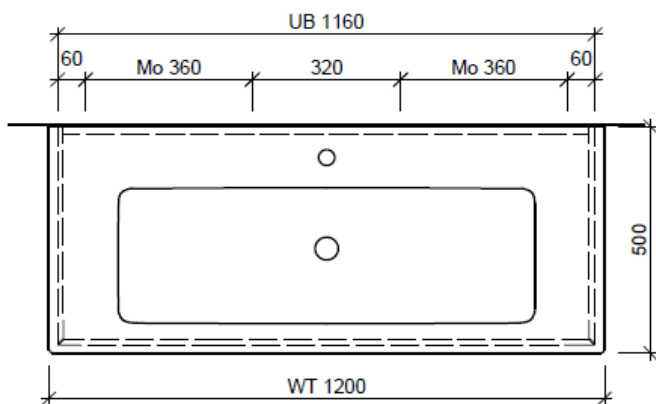

Artikel	1. Ausgabe	
Article	1. Edition	4-2017
Articolo	1. Edizione	
Art. No	VC-GATTO 120c	Mut. 5-2018
Unterbau VENTICELLO RANA		
Elément inférieur VENTICELLO RANA		
Elemento inferiore VENTICELLO RANA		

BÜHLMANN

Bühlmann AG Entlebuch
Schreinerei Fenster Möbel
CH-6162 Entlebuch

Tel. 041/482'00'20
Fax 041/482'00'29
www.bueag.ch

Typ VC-GATTO 120c

Legende:

Mo: Montagemaass
UB: Unterbau
WT: Waschtisch

Die Massangaben in Millimeter verstehen sich unter dem Vorbehalt der Werkstoleranzen, eventuell späterer Änderungen sowie weiterer Montagemöglichkeiten. Die Haftung für Folgen fehlerhafter oder unvollständiger Massangaben ist ausgeschlossen (Art. 100 OR).

Les dimensions en millimètre s'entendent sous réserve des tolérances d'usine, d'éventuelles modifications ultérieures, de même que de nouvelles possibilités de montage. La responsabilité ne peut être engagée en cas de cotes manquantes ou erronées (CD art. 100).

Le dimensioni in millimetri s'intendono fatte salve le tolleranze di fabbricazione, le eventuali modifiche successive e le ulteriori alternative di montaggio. Si declina qualsiasi responsabilità per le conseguenze legate a dimensioni errate o incomplete (art. 100 CO).