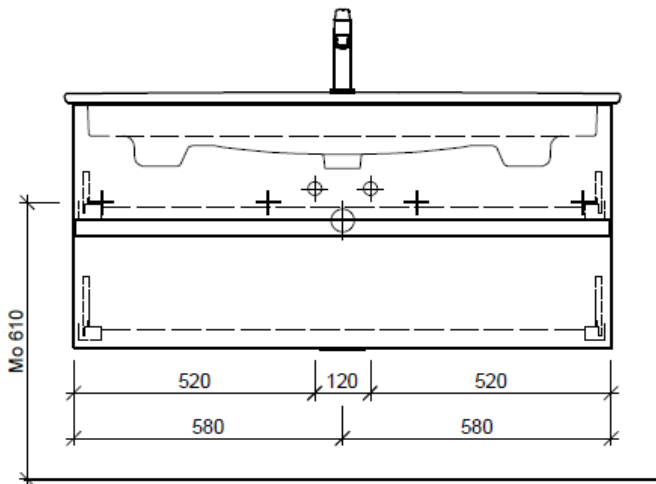

Artikel	1. Ausgabe	
Article	1. Edition	4-2017
Articolo	1. Edizione	
Art. No	VC-GATTO 120c	Mut. 5-2018
Unterbau VENTICELLO RANA		
Elément inférieur VENTICELLO RANA		
Elemento inferiore VENTICELLO RANA		

BÜHLMANN

Bühlmann AG Entlebuch
Schreinerei Fenster Möbel
CH-6162 Entlebuch

Tel. 041/482'00'20
Fax 041/482'00'29
www.bueag.ch

Typ VC-GATTO 120c

Legende:

Mo: Montagemaass
UB: Unterbau
WT: Waschtisch

Die Massangaben in Millimeter verstehen sich unter dem Vorbehalt der Werkstoleranzen, eventuell späterer Änderungen sowie weiterer Montagemöglichkeiten. Die Haftung für Folgen fehlerhafter oder unvollständiger Massangaben ist ausgeschlossen (Art. 100 OR).

Les dimensions en millimètre s'entendent sous réserve des tolérances d'usine, d'éventuelles modifications ultérieures, de même que de nouvelles possibilités de montage. La responsabilité ne peut être engagée en cas de cotes manquantes ou erronées (CD art. 100).

Le dimensioni in millimetri s'intendono fatte salve le tolleranze di fabbricazione, le eventuali modifiche successive e le ulteriori alternative di montaggio. Si declina qualsiasi responsabilità per le conseguenze legate a dimensioni errate o incomplete (art. 100 CO).