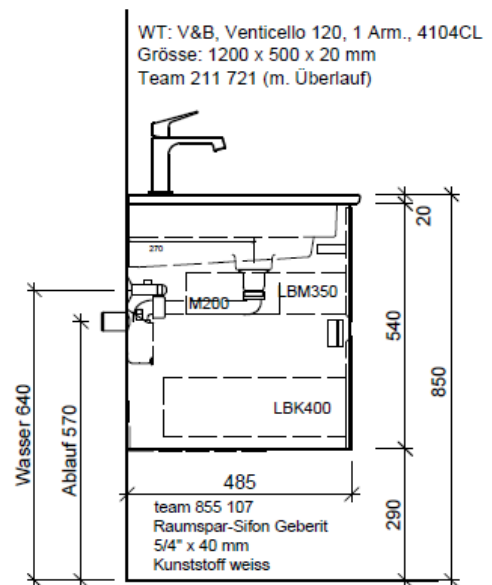

Artikel	1. Ausgabe	
Article	1. Edition	4-2017
Articolo	1. Edizione	
Art. No	VC-GATTO 120c	Mut. 5-2018
Unterbau VENTICELLO RANA		
Elément inférieur VENTICELLO RANA		
Elemento inferiore VENTICELLO RANA		

BÜHLMANN

Bühlmann AG Entlebuch
Schreinerei Fenster Möbel
CH-6162 Entlebuch

Tel. 041/482'00'20
Fax 041/482'00'29
www.bueag.ch

Typ VC-GATTO 120c

Legende:

Mo: Montagemaass
UB: Unterbau
WT: Waschtisch

Die Massangaben in Millimeter verstehen sich unter dem Vorbehalt der Werkstoleranzen, eventuell späterer Änderungen sowie weiterer Montagemöglichkeiten. Die Haftung für Folgen fehlerhafter oder unvollständiger Massangaben ist ausgeschlossen (Art. 100 OR).

Les dimensions en millimètre s'entendent sous réserve des tolérances d'usine, d'éventuelles modifications ultérieures, de même que de nouvelles possibilités de montage. La responsabilité ne peut être engagée en cas de cotes manquantes ou erronées (CD art. 100).

Le dimensioni in millimetri s'intendono fatte salve le tolleranze di fabbricazione, le eventuali modifiche successive e le ulteriori alternative di montaggio. Si declina qualsiasi responsabilità per le conseguenze legate a dimensioni errate o incomplete (art. 100 CO).