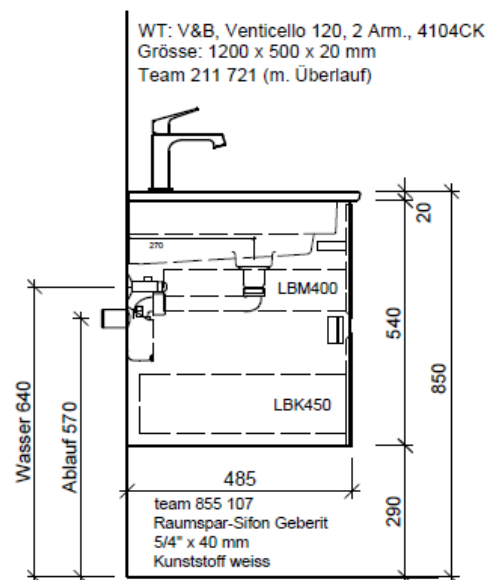

Artikel	1. Ausgabe	
Article	1. Edition	4-2017
Articolo	1. Edizione	
Art. No	VC-GATTO 120d	Mut. 5-2018

Unterbau VENTICELLO RANA
Elément inférieur VENTICELLO RANA
Elemento inferiore VENTICELLO RANA

BÜHLMANN

Bühlmann AG Entlebuch
 Schreinerei Fenster Möbel
 CH-6162 Entlebuch

Tel. 041/482'00'20
 Fax 041/482'00'29
 www.bueag.ch

Typ VC-GATTO 120d

Legende:

Mo: Montagemaass
 UB: Unterbau
 WT: Waschtisch

Die Massangaben in Millimeter verstehen sich unter dem Vorbehalt der Werkstoleranzen, eventuell späterer Änderungen sowie weiterer Montagemöglichkeiten. Die Haftung für Folgen fehlerhafter oder unvollständiger Massangaben ist ausgeschlossen (Art. 100 OR).

Les dimensions en millimètre s'entendent sous réserve des tolérances d'usine, d'éventuelles modifications ultérieures, de même que de nouvelles possibilités de montage. La responsabilité ne peut être engagée en cas de cotes manquantes ou erronées (CD art. 100).

Le dimensioni in millimetri s'intendono fatte salve le tolleranze di fabbricazione, le eventuali modifiche successive e le ulteriori alternative di montaggio. Si declina qualsiasi responsabilità per le conseguenze legate a dimensioni errate o incomplete (art. 100 CO).