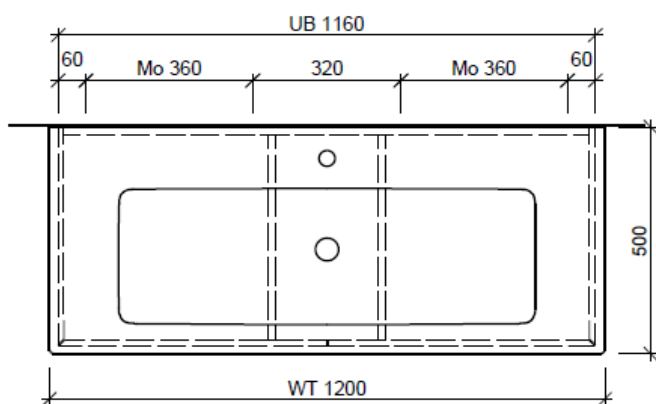

Artikel	1. Ausgabe	
Article	1. Edition	4-2017
Articolo	1. Edizione	
Art. No	VC-GATTO 120d	Mut. 5-2018

Unterbau VENTICELLO RANA
Elément inférieur VENTICELLO RANA
Elemento inferiore VENTICELLO RANA

BÜHLMANN

Bühlmann AG Entlebuch
 Schreinerei Fenster Möbel
 CH-6162 Entlebuch

Tel. 041/482'00'20
 Fax 041/482'00'29
 www.bueag.ch

Typ VC-GATTO 120d

Legende:

Mo: Montagemaass
 UB: Unterbau
 WT: Waschtisch

Die Massangaben in Millimeter verstehen sich unter dem Vorbehalt der Werkstoleranzen, eventuell späterer Änderungen sowie weiterer Montagemöglichkeiten. Die Haftung für Folgen fehlerhafter oder unvollständiger Massangaben ist ausgeschlossen (Art. 100 OR).

Les dimensions en millimètre s'entendent sous réserve des tolérances d'usine, d'éventuelles modifications ultérieures, de même que de nouvelles possibilités de montage. La responsabilité ne peut être engagée en cas de cotes manquantes ou erronées (CD art. 100).

Le dimensioni in millimetri s'intendono fatte salve le tolleranze di fabbricazione, le eventuali modifiche successive e le ulteriori alternative di montaggio. Si declina qualsiasi responsabilità per le conseguenze legate a dimensioni errate o incomplete (art. 100 CO).