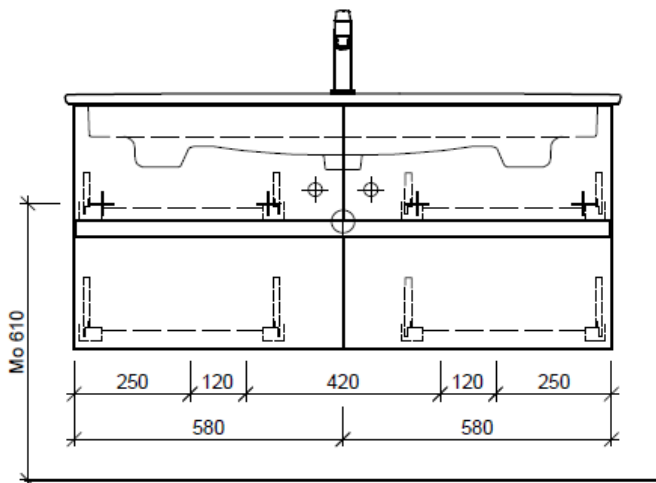

Artikel	1. Ausgabe	
Article	1. Edition	4-2017
Articolo	1. Edizione	
Art. No	VC-GATTO 120d	Mut. 5-2018

Unterbau VENTICELLO RANA
Elément inférieur VENTICELLO RANA
Elemento inferiore VENTICELLO RANA

BÜHLMANN

Bühlmann AG Entlebuch
 Schreinerei Fenster Möbel
 CH-6162 Entlebuch

Tel. 041/482'00'20
 Fax 041/482'00'29
 www.bueag.ch

Typ VC-GATTO 120d

Legende:

Mo: Montagemaass
 UB: Unterbau
 WT: Waschtisch

Die Massangaben in Millimeter verstehen sich unter dem Vorbehalt der Werkstoleranzen, eventuell späterer Änderungen sowie weiterer Montagemöglichkeiten. Die Haftung für Folgen fehlerhafter oder unvollständiger Massangaben ist ausgeschlossen (Art. 100 OR).

Les dimensions en millimètre s'entendent sous réserve des tolérances d'usine, d'éventuelles modifications ultérieures, de même que de nouvelles possibilités de montage. La responsabilité ne peut être engagée en cas de cotes manquantes ou erronées (CD art. 100).

Le dimensioni in millimetri s'intendono fatte salve le tolleranze di fabbricazione, le eventuali modifiche successive e le ulteriori alternative di montaggio. Si declina qualsiasi responsabilità per le conseguenze legate a dimensioni errate o incomplete (art. 100 CO).