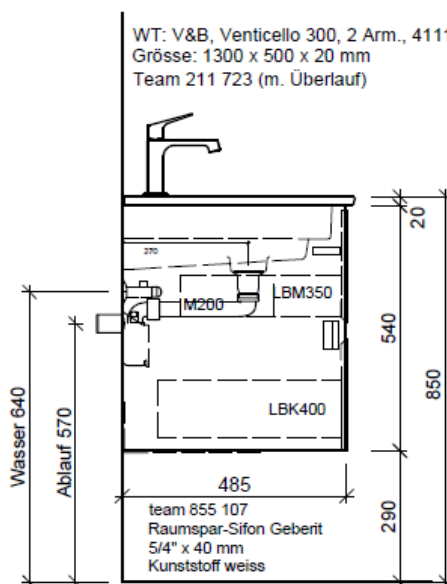

**Elemento inferiore VENTICELLO RANA**

**BÜHLMANN**

Bühlmann AG Entlebuch  
Schreinerei Fenster Möbel  
CH-6162 Entlebuch

Tel. 041/482'00'20  
Fax 041/482'00'29  
www.bueag.ch

Typ VC-GATTO 130a

WT: V&B, Venticello 300, 2 Arm., 4111DL  
Grösse: 1300 x 500 x 20 mm  
Team 211 723 (m. Überlauf)

Legende:

Mo: Montagemaass  
UB: Unterbau  
WT: Waschtisch

Die Massangaben in Millimeter verstehen sich unter dem Vorbehalt der Werkstoleranzen, eventuell späterer Änderungen sowie weiterer Montagemöglichkeiten. Die Haftung für Folgen fehlerhafter oder unvollständiger Massangaben ist ausgeschlossen (Art. 100 OR).

Les dimensions en millimètre s'entendent sous réserve des tolérances d'usine, d'éventuelles modifications ultérieures, de même que de nouvelles possibilités de montage. La responsabilité ne peut être engagée en cas de cotes manquantes ou erronées (CD art. 100).

Le dimensioni in millimetri s'intendono fatte salve le tolleranze di fabbricazione, le eventuali modifiche successive e le ulteriori alternative di montaggio. Si declina qualsiasi responsabilità per le conseguenze legate a dimensioni errate o incomplete (art. 100 CO).