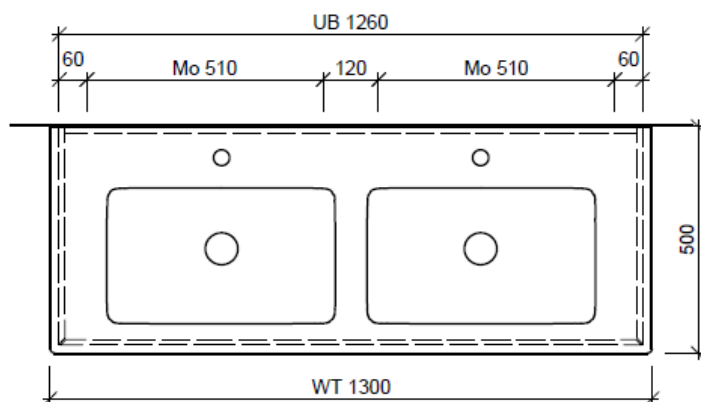

**Elemento inferiore VENTICELLO RANA**

**BÜHLMANN**

Bühlmann AG Entlebuch  
Schreinerei Fenster Möbel  
CH-6162 Entlebuch

Tel. 041/482'00'20  
Fax 041/482'00'29  
www.bueag.ch

Typ VC-GATTO 130a

WT: V&B, Venticello 300, 2 Arm., 4111DL  
Grösse: 1300 x 500 x 20 mm  
Team 211 723 (m. Überlauf)

Legende:

Mo: Montagemaass  
UB: Unterbau  
WT: Waschtisch

Die Massangaben in Millimeter verstehen sich unter dem Vorbehalt der Werkstoleranzen, eventuell späterer Änderungen sowie weiterer Montagemöglichkeiten. Die Haftung für Folgen fehlerhafter oder unvollständiger Massangaben ist ausgeschlossen (Art. 100 OR).

Les dimensions en millimètre s'entendent sous réserve des tolérances d'usine, d'éventuelles modifications ultérieures, de même que de nouvelles possibilités de montage. La responsabilité ne peut être engagée en cas de cotes manquantes ou erronées (CD art. 100).

Le dimensioni in millimetri s'intendono fatte salve le tolleranze di fabbricazione, le eventuali modifiche successive e le ulteriori alternative di montaggio. Si declina qualsiasi responsabilità per le conseguenze legate a dimensioni errate o incomplete (art. 100 CO).