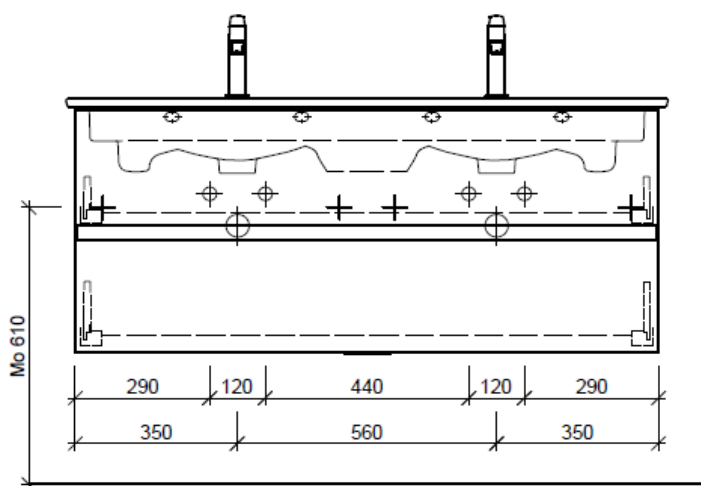

**Elemento inferiore VENTICELLO RANA**

**BÜHLMANN**

Bühlmann AG Entlebuch  
Schreinerei Fenster Möbel  
CH-6162 Entlebuch

Tel. 041/482'00'20  
Fax 041/482'00'29  
www.bueag.ch

Typ VC-GATTO 130a

WT: V&B, Venticello 300, 2 Arm., 4111DL  
Grösse: 1300 x 500 x 20 mm  
Team 211 723 (m. Überlauf)

Legende:

Mo: Montagemaass  
UB: Unterbau  
WT: Waschtisch

Die Massangaben in Millimeter verstehen sich unter dem Vorbehalt der Werkstoleranzen, eventuell späterer Änderungen sowie weiterer Montagemöglichkeiten. Die Haftung für Folgen fehlerhafter oder unvollständiger Massangaben ist ausgeschlossen (Art. 100 OR).

Les dimensions en millimètre s'entendent sous réserve des tolérances d'usine, d'éventuelles modifications ultérieures, de même que de nouvelles possibilités de montage. La responsabilité ne peut être engagée en cas de cotes manquantes ou erronées (CD art. 100).

Le dimensioni in millimetri s'intendono fatte salve le tolleranze di fabbricazione, le eventuali modifiche successive e le ulteriori alternative di montaggio. Si declina qualsiasi responsabilità per le conseguenze legate a dimensioni errate o incomplete (art. 100 CO).