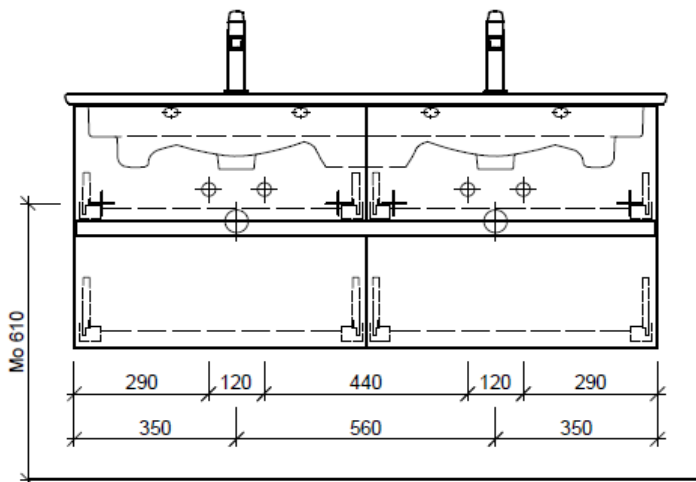

Typ VC-GATTO 130b

Legende:

Mo: Montagemaass
UB: Unterbau
WT: Waschtisch

Die Massangaben in Millimeter verstehen sich unter dem Vorbehalt der Werkstoleranzen, eventuell späterer Änderungen sowie weiterer Montagemöglichkeiten. Die Haftung für Folgen fehlerhafter oder unvollständiger Massangaben ist ausgeschlossen (Art. 100 OR).

Les dimensions en millimètre s'entendent sous réserve des tolérances d'usine, d'éventuelles modifications ultérieures, de même que de nouvelles possibilités de montage. La responsabilité ne peut être engagée en cas de cotes manquantes ou erronées (CD art. 100).

Le dimensioni in millimetri s'intendono fatte salve le tolleranze di fabbricazione, le eventuali modifiche successive e le ulteriori alternative di montaggio. Si declina qualsiasi responsabilità per le conseguenze legate a dimensioni errate o incomplete (art. 100 CO).