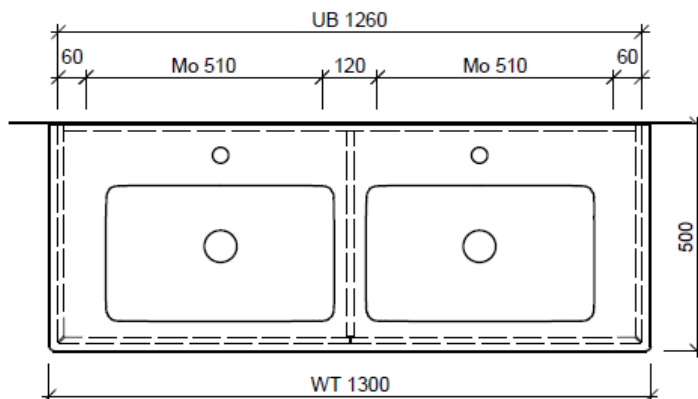

Typ VC-GATTO 130b

Legende:

Mo: Montagemaass
UB: Unterbau
WT: Waschtisch

Die Massangaben in Millimeter verstehen sich unter dem Vorbehalt der Werkstoleranzen, eventuell späterer Änderungen sowie weiterer Montagemöglichkeiten. Die Haftung für Folgen fehlerhafter oder unvollständiger Massangaben ist ausgeschlossen (Art. 100 OR).

Les dimensions en millimètre s'entendent sous réserve des tolérances d'usine, d'éventuelles modifications ultérieures, de même que de nouvelles possibilités de montage. La responsabilité ne peut être engagée en cas de cotes manquantes ou erronées (CD art. 100).

Le dimensioni in millimetri s'intendono fatte salve le tolleranze di fabbricazione, le eventuali modifiche successive e le ulteriori alternative di montaggio. Si declina qualsiasi responsabilità per le conseguenze legate a dimensioni errate o incomplete (art. 100 CO).