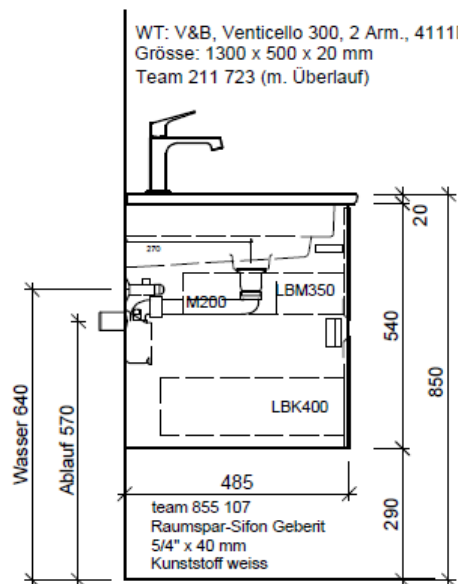

Typ VC-GATTO 130b

Legende:

Mo: Montagemaass
UB: Unterbau
WT: Waschtisch

Die Massangaben in Millimeter verstehen sich unter dem Vorbehalt der Werkstoleranzen, eventuell späterer Änderungen sowie weiterer Montagemöglichkeiten. Die Haftung für Folgen fehlerhafter oder unvollständiger Massangaben ist ausgeschlossen (Art. 100 OR).

Les dimensions en millimètre s'entendent sous réserve des tolérances d'usine, d'éventuelles modifications ultérieures, de même que de nouvelles possibilités de montage. La responsabilité ne peut être engagée en cas de cotes manquantes ou erronées (CD art. 100).

Le dimensioni in millimetri s'intendono fatte salve le tolleranze di fabbricazione, le eventuali modifiche successive e le ulteriori alternative di montaggio. Si declina qualsiasi responsabilità per le conseguenze legate a dimensioni errate o incomplete (art. 100 CO).