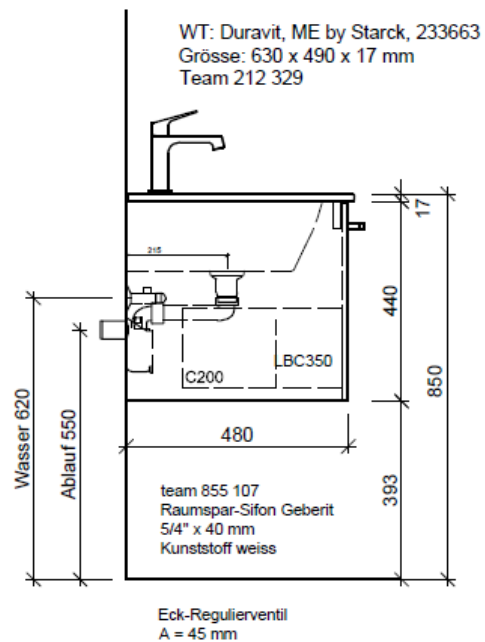

BÜHLMANN

Bühlmann AG Entlebuch
Schreinerei Fenster Möbel
CH-6162 Entlebuch

Tel. 041/482'00'20
Fax 041/482'00'29
www.bueag.ch

Typ MS-RANA 63a

Legende:

Mo: Montagemaß
UB: Unterbau
WT: Waschtisch

Die Massangaben in Millimeter verstehen sich unter dem Vorbehalt der Werkstoleranzen, eventuell späterer Änderungen sowie weiterer Montagemöglichkeiten. Die Haftung für Folgen fehlerhafter oder unvollständiger Massangaben ist ausgeschlossen (Art. 100 OR).

Les dimensions en millimètre s'entendent sous réserve des tolérances d'usine, d'éventuelles modifications ultérieures, de même que de nouvelles possibilités de montage. La responsabilité ne peut être engagée en cas de cotes manquantes ou erronées (CD art. 100).

Le dimensioni in millimetri s'intendono fatte salve le tolleranze di fabbricazione, le eventuali modifiche successive e le ulteriori alternative di montaggio. Si declina qualsiasi responsabilità per le conseguenze legate a dimensioni errate o incomplete (art. 100 CO).