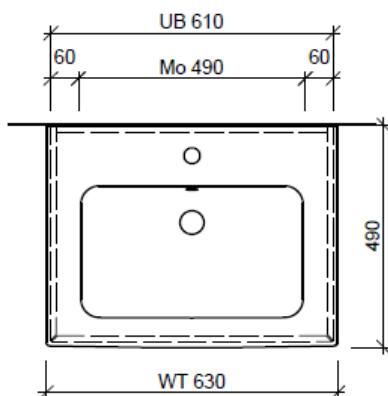

BÜHLMANN

Bühlmann AG Entlebuch
Schreinerei Fenster Möbel
CH-6162 Entlebuch

Tel. 041/482'00'20
Fax 041/482'00'29
www.bueag.ch

Typ MS-RANA 63a

Legende:

Mo: Montagemaß
UB: Unterbau
WT: Waschtisch

Die Massangaben in Millimeter verstehen sich unter dem Vorbehalt der Werkstoleranzen, eventuell späterer Änderungen sowie weiterer Montagemöglichkeiten. Die Haftung für Folgen fehlerhafter oder unvollständiger Massangaben ist ausgeschlossen (Art. 100 OR).

Les dimensions en millimètre s'entendent sous réserve des tolérances d'usine, d'éventuelles modifications ultérieures, de même que de nouvelles possibilités de montage. La responsabilité ne peut être engagée en cas de cotes manquantes ou erronées (CD art. 100).

Le dimensioni in millimetri s'intendono fatte salve le tolleranze di fabbricazione, le eventuali modifiche successive e le ulteriori alternative di montaggio. Si declina qualsiasi responsabilità per le conseguenze legate a dimensioni errate o incomplete (art. 100 CO).