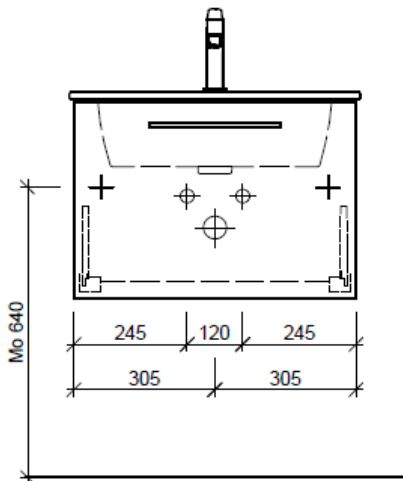

BÜHLMANN

Bühlmann AG Entlebuch
Schreinerei Fenster Möbel
CH-6162 Entlebuch

Tel. 041/482'00'20
Fax 041/482'00'29
www.bueag.ch

Typ MS-RANA 63a

Legende:

Mo: Montagemaß
UB: Unterbau
WT: Waschtisch

Die Massangaben in Millimeter verstehen sich unter dem Vorbehalt der Werkstoleranzen, eventuell späterer Änderungen sowie weiterer Montagemöglichkeiten. Die Haftung für Folgen fehlerhafter oder unvollständiger Massangaben ist ausgeschlossen (Art. 100 OR).

Les dimensions en millimètre s'entendent sous réserve des tolérances d'usine, d'éventuelles modifications ultérieures, de même que de nouvelles possibilités de montage. La responsabilité ne peut être engagée en cas de cotes manquantes ou erronées (CD art. 100).

Le dimensioni in millimetri s'intendono fatte salve le tolleranze di fabbricazione, le eventuali modifiche successive e le ulteriori alternative di montaggio. Si declina qualsiasi responsabilità per le conseguenze legate a dimensioni errate o incomplete (art. 100 CO).