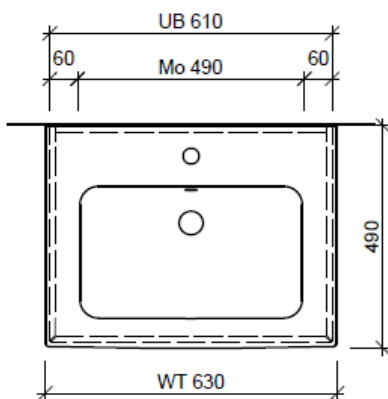

BÜHLMANN

Bühlmann AG Entlebuch
Schreinerei Fenster Möbel
CH-6162 Entlebuch

Tel. 041/482'00'20
Fax 041/482'00'29
www.bueag.ch

Typ MS-RANA 63b

WT: Duravit, ME by Starck, 233663
Grösse: 630 x 490 x 170 mm
Team 212 329

team 855 107
Raumspär-Sifon Geberit
5/4" x 40 mm
Kunststoff weiss

Legende:

Mo: Montagemaass
UB: Unterbau
WT: Waschtisch

Die Massangaben in Millimeter verstehen sich unter dem Vorbehalt der Werkstoleranzen, eventuell späterer Änderungen sowie weiterer Montagemöglichkeiten. Die Haftung für Folgen fehlerhafter oder unvollständiger Massangaben ist ausgeschlossen (Art. 100 OR).

Les dimensions en millimètre s'entendent sous réserve des tolérances d'usine, d'éventuelles modifications ultérieures, de même que de nouvelles possibilités de montage. La responsabilité ne peut être engagée en cas de cotes manquantes ou erronées (CD art. 100).

Le dimensioni in millimetri s'intendono fatte salve le tolleranze di fabbricazione, le eventuali modifiche successive e le ulteriori alternative di montaggio. Si declina qualsiasi responsabilità per le conseguenze legate a dimensioni errate o incomplete (art. 100 CO).