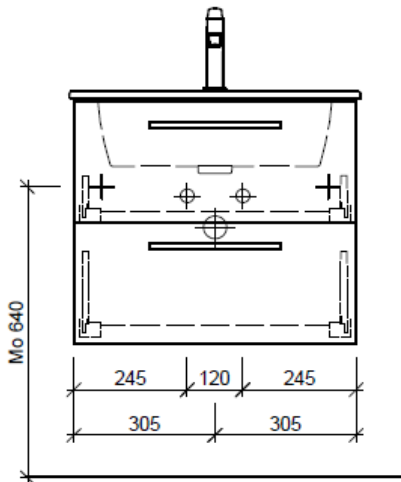

Artikel	1. Ausgabe	
Article	1. Edition	4-2017
Articolo	1. Edizione	
Art. No	MS-RANA 63b	Mut. 2-2018
Unterbau ME BY STARCK RANA		
Élément inférieur ME BY STARCK RANA		
Elemento inferiore ME BY STARCK RANA		

BÜHLMANN

Bühlmann AG Entlebuch
Schreinerei Fenster Möbel
CH-6162 Entlebuch

Tel. 041/482'00'20
Fax 041/482'00'29
www.bueag.ch

Typ MS-RANA 63b

WT: Duravit, ME by Starck, 233663
Grösse: 630 x 490 x 170 mm
Team 212 329

team 855 107
Raumspär-Sifon Geberit
5/4" x 40 mm
Kunststoff weiss

Legende:

Mo: Montagemaass
UB: Unterbau
WT: Waschtisch

Die Massangaben in Millimeter verstehen sich unter dem Vorbehalt der Werkstoleranzen, eventuell späterer Änderungen sowie weiterer Montagemöglichkeiten. Die Haftung für Folgen fehlerhafter oder unvollständiger Massangaben ist ausgeschlossen (Art. 100 OR).

Les dimensions en millimètre s'entendent sous réserve des tolérances d'usine, d'éventuelles modifications ultérieures, de même que de nouvelles possibilités de montage. La responsabilité ne peut être engagée en cas de cotes manquantes ou erronées (CD art. 100).

Le dimensioni in millimetri s'intendono fatte salve le tolleranze di fabbricazione, le eventuali modifiche successive e le ulteriori alternative di montaggio. Si declina qualsiasi responsabilità per le conseguenze legate a dimensioni errate o incomplete (art. 100 CO).