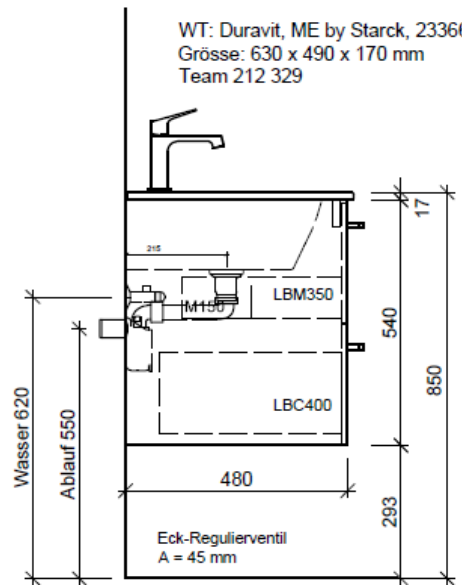

Artikel	1. Ausgabe	
Article	1. Edition	4-2017
Articolo	1. Edizione	
Art. No	MS-RANA 63b	Mut. 2-2018
Unterbau ME BY STARCK RANA		
Élément inférieur ME BY STARCK RANA		
Elemento inferiore ME BY STARCK RANA		

BÜHLMANN

Bühlmann AG Entlebuch
Schreinerei Fenster Möbel
CH-6162 Entlebuch

Tel. 041/482'00'20
Fax 041/482'00'29
www.bueag.ch

Typ MS-RANA 63b

WT: Duravit, ME by Starck, 233663
Grösse: 630 x 490 x 170 mm
Team 212 329

team 855 107
Raumspär-Sifon Geberit
5/4" x 40 mm
Kunststoff weiss

Legende:

Mo: Montagemaass
UB: Unterbau
WT: Waschtisch

Die Massangaben in Millimeter verstehen sich unter dem Vorbehalt der Werkstoleranzen, eventuell späterer Änderungen sowie weiterer Montagemöglichkeiten. Die Haftung für Folgen fehlerhafter oder unvollständiger Massangaben ist ausgeschlossen (Art. 100 OR).

Les dimensions en millimètre s'entendent sous réserve des tolérances d'usine, d'éventuelles modifications ultérieures, de même que de nouvelles possibilités de montage. La responsabilité ne peut être engagée en cas de cotes manquantes ou erronées (CD art. 100).

Le dimensioni in millimetri s'intendono fatte salve le tolleranze di fabbricazione, le eventuali modifiche successive e le ulteriori alternative di montaggio. Si declina qualsiasi responsabilità per le conseguenze legate a dimensioni errate o incomplete (art. 100 CO).