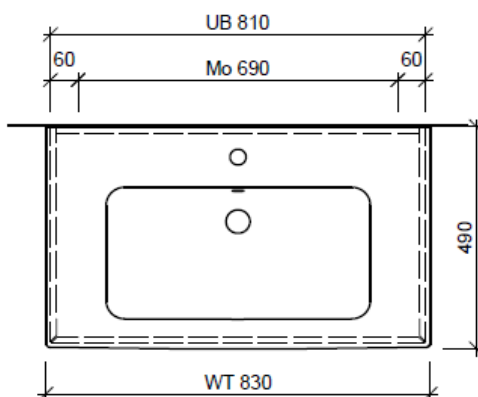

Bühlmann AG Entlebuch
Schreinerei Fenster Möbel
CH-6162 Entlebuch

Tel. 041/482'00'20
Fax 041/482'00'29
www.bueag.ch

Typ MS-RANA 83a

WT: Duravit, ME by Starck, 233683
Grösse: 830 x 490 x 17 mm
Team 212 317

team 855 107
Raumspär-Sifon Geberit
5/4" x 40 mm
Kunststoff weiss

Eck-Regulierventil
A = 45 mm

Legende:

Mo: Montagemaass
UB: Unterbau
WT: Waschtisch

Die Massangaben in Millimeter verstehen sich unter dem Vorbehalt der Werkstoleranzen, eventuell späterer Änderungen sowie weiterer Montagemöglichkeiten. Die Haftung für Folgen fehlerhafter oder unvollständiger Massangaben ist ausgeschlossen (Art. 100 OR).

Les dimensions en millimètre s'entendent sous réserve des tolérances d'usine, d'éventuelles modifications ultérieures, de même que de nouvelles possibilités de montage. La responsabilité ne peut être engagée en cas de cotes manquantes ou erronées (CD art. 100).

Le dimensioni in millimetri s'intendono fatte salve le tolleranze di fabbricazione, le eventuali modifiche successive e le ulteriori alternative di montaggio. Si declina qualsiasi responsabilità per le conseguenze legate a dimensioni errate o incomplete (art. 100 CO).