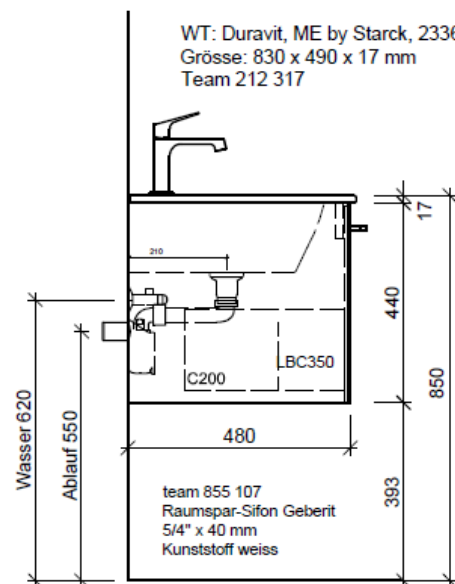

Bühlmann AG Entlebuch
Schreinerei Fenster Möbel
CH-6162 Entlebuch

Tel. 041/482'00'20
Fax 041/482'00'29
www.bueag.ch

Typ MS-RANA 83a

WT: Duravit, ME by Starck, 233683
Grösse: 830 x 490 x 17 mm
Team 212 317

team 855 107
Raumspär-Sifon Geberit
5/4" x 40 mm
Kunststoff weiss

Eck-Regulierventil
A = 45 mm

Legende:

Mo: Montagemaass
UB: Unterbau
WT: Waschtisch

Die Massangaben in Millimeter verstehen sich unter dem Vorbehalt der Werkstoleranzen, eventuell späterer Änderungen sowie weiterer Montagemöglichkeiten. Die Haftung für Folgen fehlerhafter oder unvollständiger Massangaben ist ausgeschlossen (Art. 100 OR).

Les dimensions en millimètre s'entendent sous réserve des tolérances d'usine, d'éventuelles modifications ultérieures, de même que de nouvelles possibilités de montage. La responsabilité ne peut être engagée en cas de cotes manquantes ou erronées (CD art. 100).

Le dimensioni in millimetri s'intendono fatte salve le tolleranze di fabbricazione, le eventuali modifiche successive e le ulteriori alternative di montaggio. Si declina qualsiasi responsabilità per le conseguenze legate a dimensioni errate o incomplete (art. 100 CO).