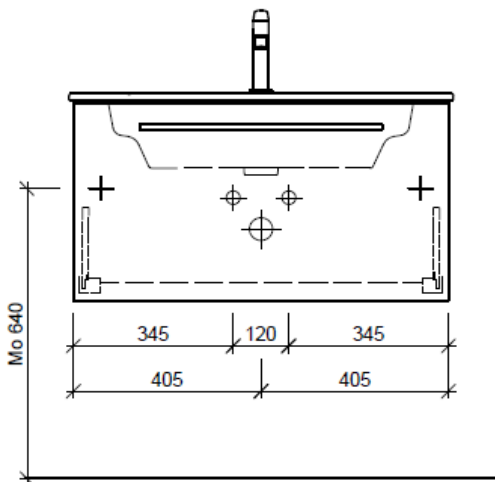

Artikel	1. Ausgabe	
Article	1. Edition	4-2017
Articolo	1. Edizione	

Art. No **MS-RANA 83a** Mut. 2-2018

Unterbau ME BY STARCK RANA

Elément inférieur ME BY STARCK RANA

Elemento inferiore ME BY STARCK RANA

BÜHLMANN

Bühlmann AG Entlebuch
Schreinerei Fenster Möbel
CH-6162 Entlebuch

Tel. 041/482'00'20
Fax 041/482'00'29
www.bueag.ch

Typ MS-RANA 83a