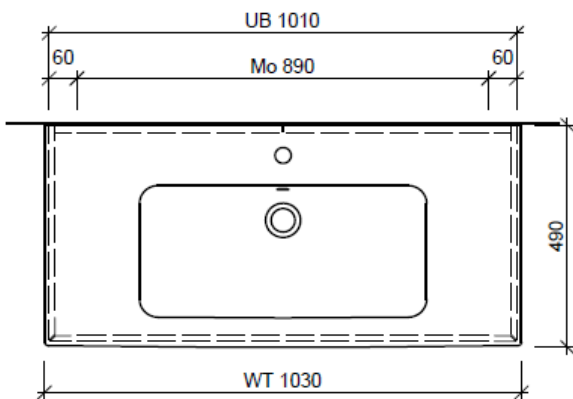

Elemento inferiore ME BY STARCK RANA

BÜHLMANN

Bühlmann AG Entlebuch
Schreinerei Fenster Möbel
CH-6162 Entlebuch

Tel. 041/482'00'20
Fax 041/482'00'29
www.bueag.ch

Typ MS-RANA 103a

Legende:

Mo: Montagemass
UB: Unterbau
WT: Waschtisch

Les dimensions en millimètre s'entendent sous réserve des tolérances d'usine, d'éventuelles modifications ultérieures, de même que de nouvelles possibilités de montage. La responsabilité ne peut être engagée en cas de cotes manquantes ou erronées (CD art. 100).

Le dimensioni in millimetri s'intendono fatte salve le tolleranze di fabbricazione, le eventuali modifiche successive e le ulteriori alternative di montaggio. Si declina qualsiasi responsabilità per le conseguenze legate a dimensioni errate o incomplete (art. 100 CO).