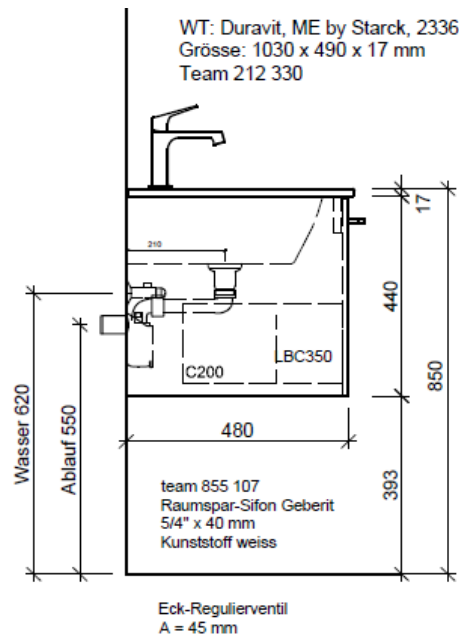

Elemento inferiore ME BY STARCK RANA

BÜHLMANN

Bühlmann AG Entlebuch
Schreinerei Fenster Möbel
CH-6162 Entlebuch

Tel. 041/482'00'20
Fax 041/482'00'29
www.bueag.ch

Typ MS-RANA 103a

Legende:

Mo: Montagemass
UB: Unterbau
WT: Waschtisch

Les dimensions en millimètre s'entendent sous réserve des tolérances d'usine, d'éventuelles modifications ultérieures, de même que de nouvelles possibilités de montage. La responsabilité ne peut être engagée en cas de cotes manquantes ou erronées (CD art. 100).

Le dimensioni in millimetri s'intendono fatte salve le tolleranze di fabbricazione, le eventuali modifiche successive e le ulteriori alternative di montaggio. Si declina qualsiasi responsabilità per le conseguenze legate a dimensioni errate o incomplete (art. 100 CO).