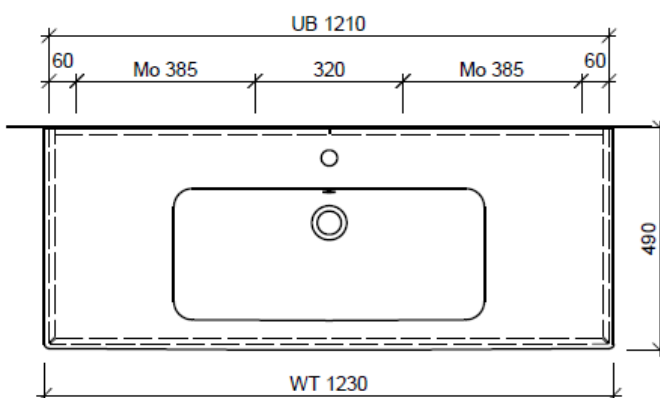

Typ MS-RANA 123a

Eck-Reguliertventil  
A = 45 mm

Legende:

Mo: Montagemaass  
UB: Unterbau  
WT: Waschtisch

Die Massangaben in Millimeter verstehen sich unter dem Vorbehalt der Werkstoleranzen, eventuell späterer Änderungen sowie weiterer Montagemöglichkeiten. Die Haftung für Folgen fehlerhafter oder unvollständiger Massangaben ist ausgeschlossen (Art. 100 OR).

Les dimensions en millimètre s'entendent sous réserve des tolérances d'usine, d'éventuelles modifications ultérieures, de même que de nouvelles possibilités de montage. La responsabilité ne peut être engagée en cas de cotes manquantes ou erronées (CD art. 100).

Le dimensioni in millimetri s'intendono fatte salve le tolleranze di fabbricazione, le eventuali modifiche successive e le ulteriori alternative di montaggio. Si declina qualsiasi responsabilità per le conseguenze legate a dimensioni errate o incomplete (art. 100 CO).