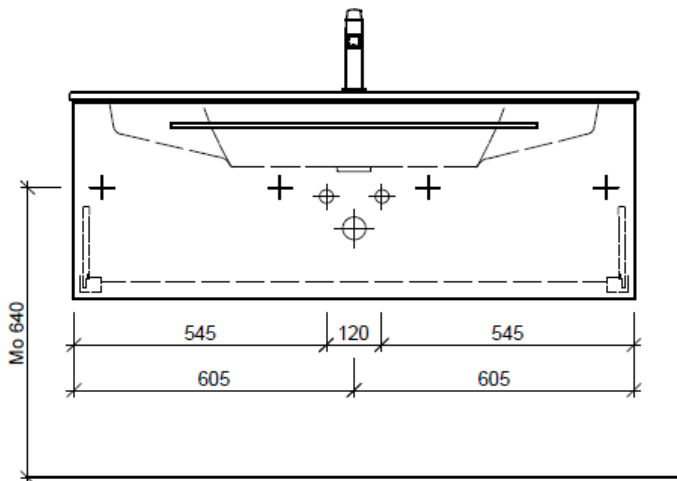

Typ MS-RANA 123a

Eck-Reguliertventil  
A = 45 mm

Legende:

Mo: Montagemaass  
UB: Unterbau  
WT: Waschtisch

Die Massangaben in Millimeter verstehen sich unter dem Vorbehalt der Werkstoleranzen, eventuell späterer Änderungen sowie weiterer Montagemöglichkeiten. Die Haftung für Folgen fehlerhafter oder unvollständiger Massangaben ist ausgeschlossen (Art. 100 OR).

Les dimensions en millimètre s'entendent sous réserve des tolérances d'usine, d'éventuelles modifications ultérieures, de même que de nouvelles possibilités de montage. La responsabilité ne peut être engagée en cas de cotes manquantes ou erronées (CD art. 100).

Le dimensioni in millimetri s'intendono fatte salve le tolleranze di fabbricazione, le eventuali modifiche successive e le ulteriori alternative di montaggio. Si declina qualsiasi responsabilità per le conseguenze legate a dimensioni errate o incomplete (art. 100 CO).