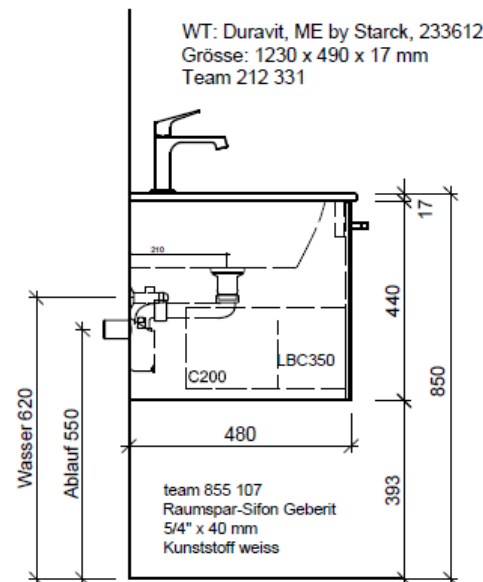

Typ MS-RANA 123a

Eck-Reguliertventil  
A = 45 mm

Legende:

Mo: Montagemaass  
UB: Unterbau  
WT: Waschtisch

Die Massangaben in Millimeter verstehen sich unter dem Vorbehalt der Werkstoleranzen, eventuell späterer Änderungen sowie weiterer Montagemöglichkeiten. Die Haftung für Folgen fehlerhafter oder unvollständiger Massangaben ist ausgeschlossen (Art. 100 OR).

Les dimensions en millimètre s'entendent sous réserve des tolérances d'usine, d'éventuelles modifications ultérieures, de même que de nouvelles possibilités de montage. La responsabilité ne peut être engagée en cas de cotes manquantes ou erronées (CD art. 100).

Le dimensioni in millimetri s'intendono fatte salve le tolleranze di fabbricazione, le eventuali modifiche successive e le ulteriori alternative di montaggio. Si declina qualsiasi responsabilità per le conseguenze legate a dimensioni errate o incomplete (art. 100 CO).