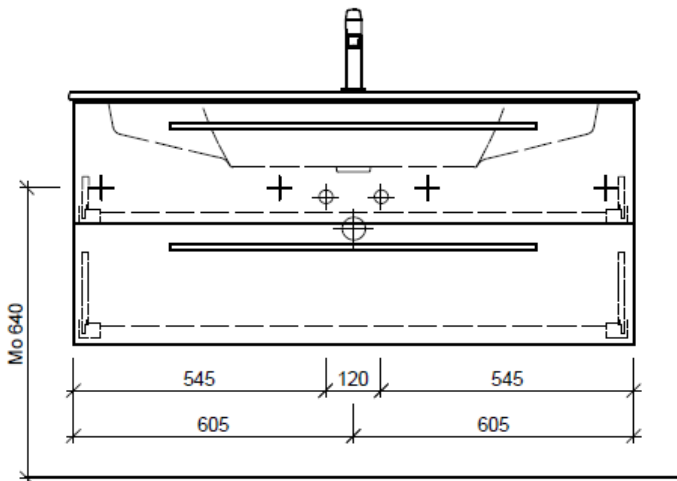

Typ MS-RANA 123b

Legende:

Mo: Montagemaass  
UB: Unterbau  
WT: Waschtisch

Die Massangaben in Millimeter verstehen sich unter dem Vorbehalt der Werkstoleranzen, eventuell späterer Änderungen sowie weiterer Montagemöglichkeiten. Die Haftung für Folgen fehlerhafter oder unvollständiger Massangaben ist ausgeschlossen (Art. 100 OR).

Les dimensions en millimètre s'entendent sous réserve des tolérances d'usine, d'éventuelles modifications ultérieures, de même que de nouvelles possibilités de montage. La responsabilité ne peut être engagée en cas de cotes manquantes ou erronées (CD art. 100).

Le dimensioni in millimetri s'intendono fatte salve le tolleranze di fabbricazione, le eventuali modifiche successive e le ulteriori alternative di montaggio. Si declina qualsiasi responsabilità per le conseguenze legate a dimensioni errate o incomplete (art. 100 CO).