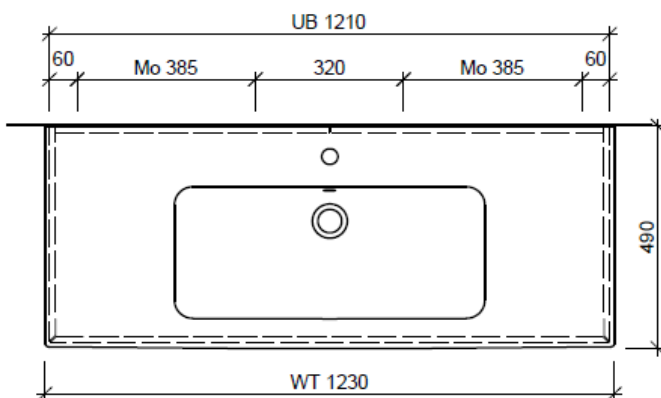

Typ MS-RANA 123b

Legende:

Mo: Montagemaass  
UB: Unterbau  
WT: Waschtisch

Die Massangaben in Millimeter verstehen sich unter dem Vorbehalt der Werkstoleranzen, eventuell späterer Änderungen sowie weiterer Montagemöglichkeiten. Die Haftung für Folgen fehlerhafter oder unvollständiger Massangaben ist ausgeschlossen (Art. 100 OR).

Les dimensions en millimètre s'entendent sous réserve des tolérances d'usine, d'éventuelles modifications ultérieures, de même que de nouvelles possibilités de montage. La responsabilité ne peut être engagée en cas de cotes manquantes ou erronées (CD art. 100).