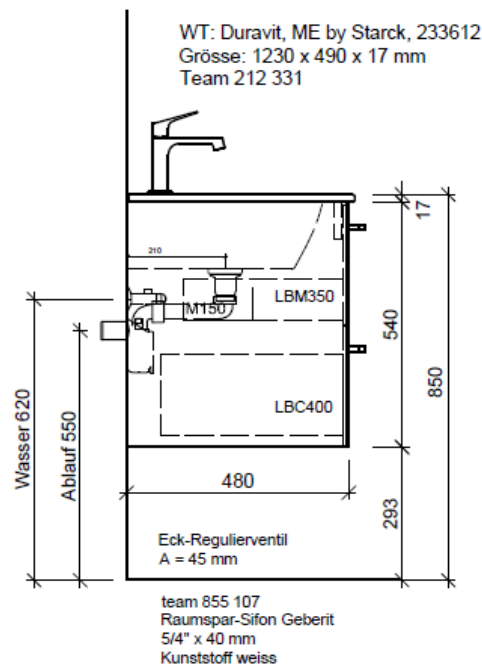

Typ MS-RANA 123b

Legende:

Mo: Montagemaass  
UB: Unterbau  
WT: Waschtisch

Die Massangaben in Millimeter verstehen sich unter dem Vorbehalt der Werkstoleranzen, eventuell späterer Änderungen sowie weiterer Montagemöglichkeiten. Die Haftung für Folgen fehlerhafter oder unvollständiger Massangaben ist ausgeschlossen (Art. 100 OR).

Les dimensions en millimètre s'entendent sous réserve des tolérances d'usine, d'éventuelles modifications ultérieures, de même que de nouvelles possibilités de montage. La responsabilité ne peut être engagée en cas de cotes manquantes ou erronées (CD art. 100).

Le dimensioni in millimetri s'intendono fatte salve le tolleranze di fabbricazione, le eventuali modifiche successive e le ulteriori alternative di montaggio. Si declina qualsiasi responsabilità per le conseguenze legate a dimensioni errate o incomplete (art. 100 CO).