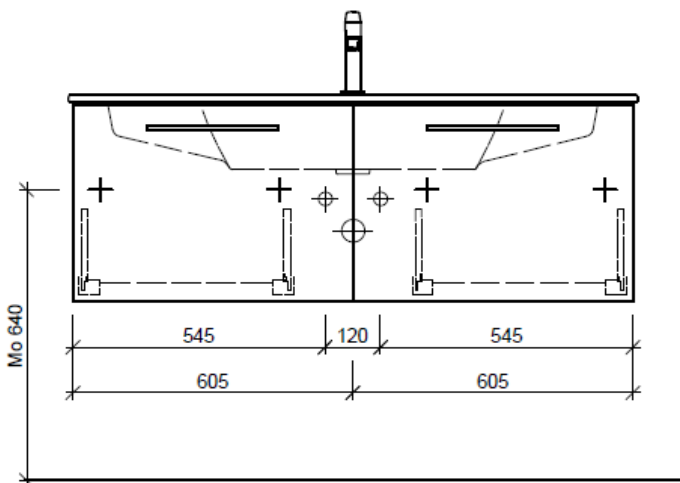

Typ MS-RANA 123c

Legende:

Mo: Montagemaass  
UB: Unterbau  
WT: Waschtisch

Die Massangaben in Millimeter verstehen sich unter dem Vorbehalt der Werkstoleranzen, eventuell späterer Änderungen sowie weiterer Montagemöglichkeiten. Die Haftung für Folgen fehlerhafter oder unvollständiger Massangaben ist ausgeschlossen (Art. 100 OR).

Les dimensions en millimètre s'entendent sous réserve des tolérances d'usine, d'éventuelles modifications ultérieures, de même que de nouvelles possibilités de montage. La responsabilité ne peut être engagée en cas de cotes manquantes ou erronées (CD art. 100).

Le dimensioni in millimetri s'intendono fatte salve le tolleranze di fabbricazione, le eventuali modifiche successive e le ulteriori alternative di montaggio. Si declina qualsiasi responsabilità per le conseguenze legate a dimensioni errate o incomplete (art. 100 CO).