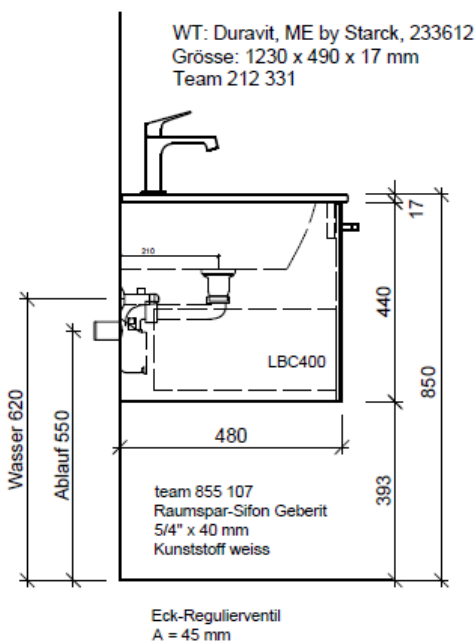

Typ MS-RANA 123c

Legende:

Mo: Montagemaass  
UB: Unterbau  
WT: Waschtisch

Die Massangaben in Millimeter verstehen sich unter dem Vorbehalt der Werkstoleranzen, eventuell späterer Änderungen sowie weiterer Montagemöglichkeiten. Die Haftung für Folgen fehlerhafter oder unvollständiger Massangaben ist ausgeschlossen (Art. 100 OR).

Les dimensions en millimètre s'entendent sous réserve des tolérances d'usine, d'éventuelles modifications ultérieures, de même que de nouvelles possibilités de montage. La responsabilité ne peut être engagée en cas de cotes manquantes ou erronées (CD art. 100).

Le dimensioni in millimetri s'intendono fatte salve le tolleranze di fabbricazione, le eventuali modifiche successive e le ulteriori alternative di montaggio. Si declina qualsiasi responsabilità per le conseguenze legate a dimensioni errate o incomplete (art. 100 CO).