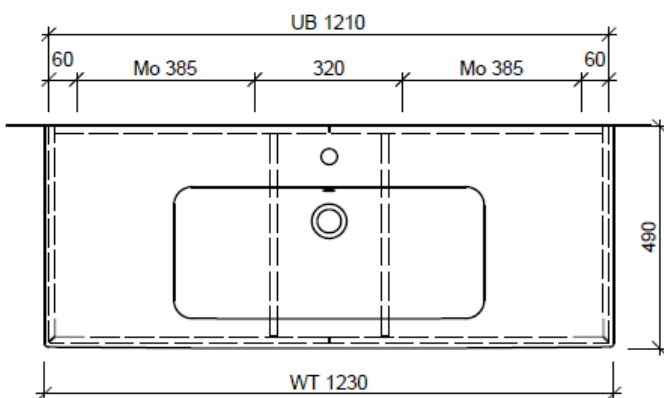

Typ MS-RANA 123c

Legende:

Mo: Montagemaass  
UB: Unterbau  
WT: Waschtisch

Die Massangaben in Millimeter verstehen sich unter dem Vorbehalt der Werkstoleranzen, eventuell späterer Änderungen sowie weiterer Montagemöglichkeiten. Die Haftung für Folgen fehlerhafter oder unvollständiger Massangaben ist ausgeschlossen (Art. 100 OR).

Les dimensions en millimètre s'entendent sous réserve des tolérances d'usine, d'éventuelles modifications ultérieures, de même que de nouvelles possibilités de montage. La responsabilité ne peut être engagée en cas de cotes manquantes ou erronées (CD art. 100).