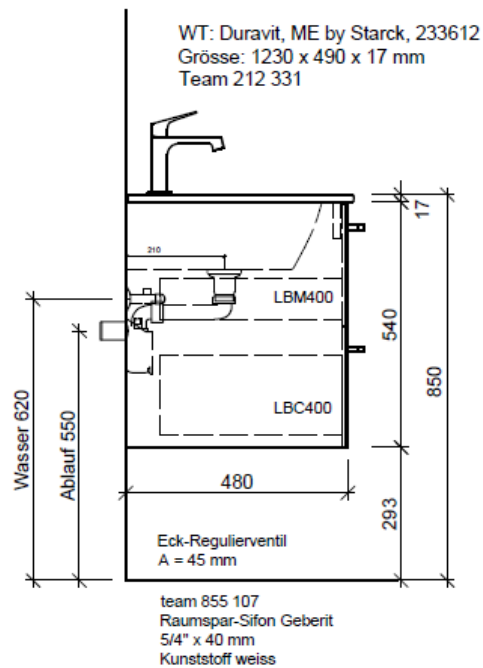

Typ MS-RANA 123d

WT: Duravit, ME by Starck, 233612  
Grösse: 1230 x 490 x 17 mm  
Team 212 331

team 855 107  
Raumspär-Sifon Gebelit  
5/4" x 40 mm  
Kunststoff weiss

Legende:

Mo: Montagemaass  
UB: Unterbau  
WT: Waschtisch

Les dimensions en millimètre s'entendent sous réserve des tolérances d'usine, d'éventuelles modifications ultérieures, de même que de nouvelles possibilités de montage. La responsabilité ne peut être engagée en cas de cotes manquantes ou erronées (CD art. 100).