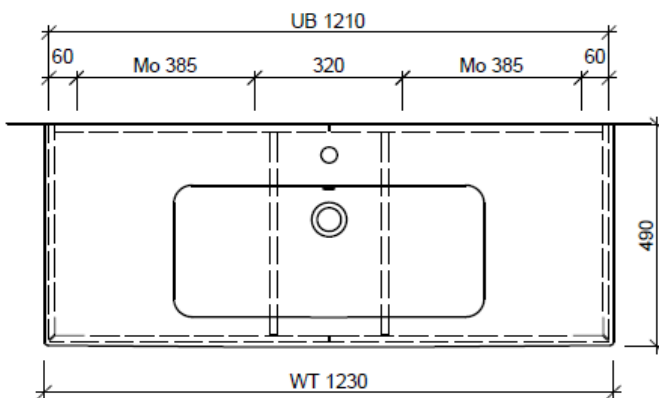

Typ MS-RANA 123d

WT: Duravit, ME by Starck, 233612  
Grösse: 1230 x 490 x 17 mm  
Team 212 331

team 855 107  
Raumspär-Sifon Gebelit  
5/4" x 40 mm  
Kunststoff weiss

Legende:

Mo: Montagemaass  
UB: Unterbau  
WT: Waschtisch

Les dimensions en millimètre s'entendent sous réserve des tolérances d'usine, d'éventuelles modifications ultérieures, de même que de nouvelles possibilités de montage. La responsabilité ne peut être engagée en cas de cotes manquantes ou erronées (CD art. 100).