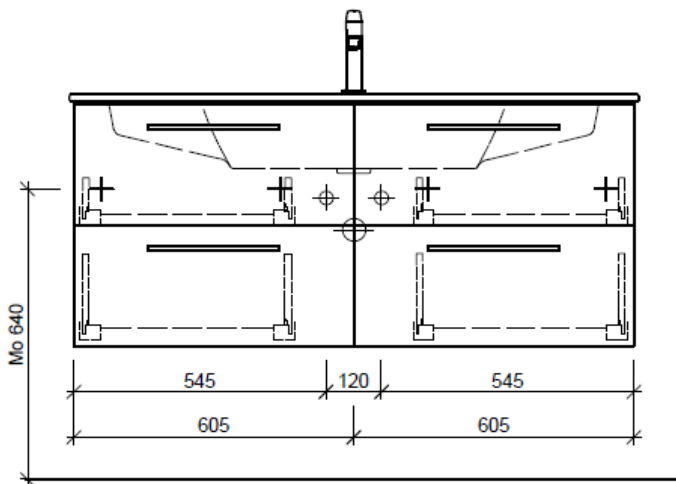

Typ MS-RANA 123d

WT: Duravit, ME by Starck, 233612  
Grösse: 1230 x 490 x 17 mm  
Team 212 331

team 855 107  
Raumspär-Sifon Gebelit  
5/4" x 40 mm  
Kunststoff weiss

Legende:

Mo: Montagemaass  
UB: Unterbau  
WT: Waschtisch

Les dimensions en millimètre s'entendent sous réserve des tolérances d'usine, d'éventuelles modifications ultérieures, de même que de nouvelles possibilités de montage. La responsabilité ne peut être engagée en cas de cotes manquantes ou erronées (CD art. 100).