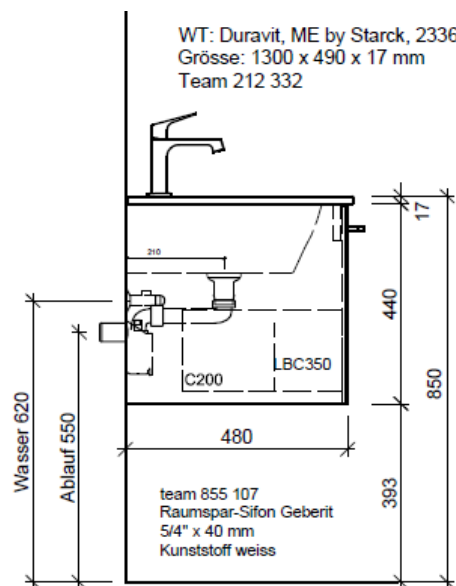

Artikel	1. Ausgabe	
Article	1. Edition	4-2017
Articolo	1. Edizione	

Art. No	MS-RANA 130a	Mut.	2-2018

Unterbau ME BY STARCK RANA

Élément inférieur ME BY STARCK RANA

Elemento inferiore ME BY STARCK RANA

BÜHLMANN

Bühlmann AG Entlebuch
Schreinerei Fenster Möbel
CH-6162 Entlebuch

Tel. 041/482'00'20
Fax 041/482'00'29
www.bueag.ch

Typ MS-RANA 130a

WT: Duravit, ME by Starck, 233613
Grösse: 1300 x 490 x 17 mm
Team 212 332

Eck-Regulierventil
A = 45 mm