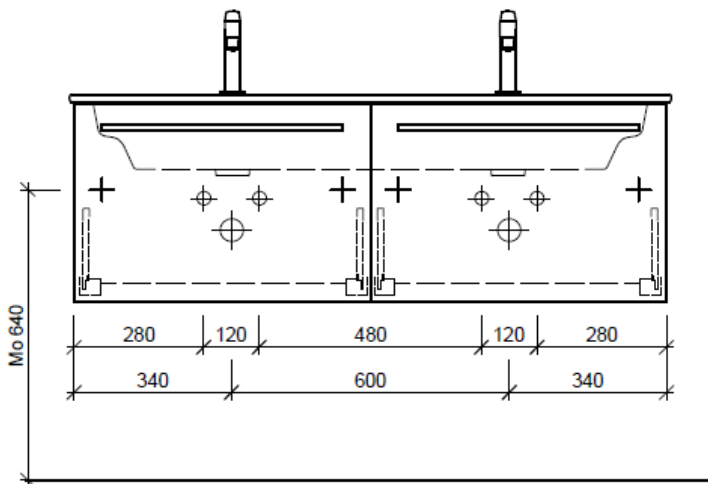

Artikel	1. Ausgabe	
Article	1. Edition	4-2017
Articolo	1. Edizione	

Art. No	MS-RANA 130a	Mut.	2-2018

Unterbau ME BY STARCK RANA

Élément inférieur ME BY STARCK RANA

Elemento inferiore ME BY STARCK RANA

BÜHLMANN

Bühlmann AG Entlebuch
Schreinerei Fenster Möbel
CH-6162 Entlebuch

Tel. 041/482'00'20
Fax 041/482'00'29
www.bueag.ch

Typ MS-RANA 130a

WT: Duravit, ME by Starck, 233613
Grösse: 1300 x 490 x 17 mm
Team 212 332

Eck-Regulierventil
A = 45 mm