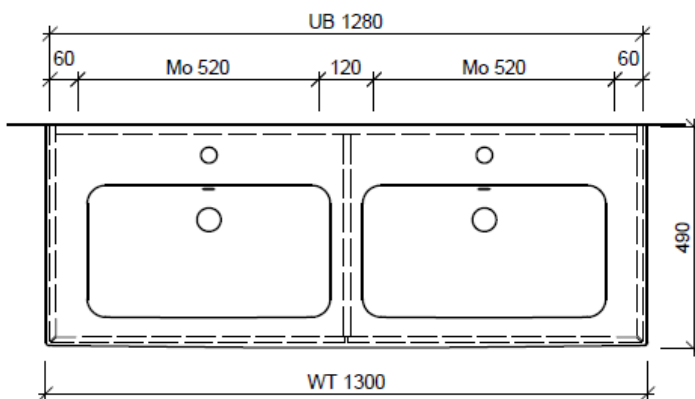

Elemento inferiore ME BY STARCK RANA

BÜHLMANN

Bühlmann AG Entlebuch
Schreinerei Fenster Möbel
CH-6162 Entlebuch

Tel. 041/482'00'20
Fax 041/482'00'29
www.bueag.ch

Typ MS-RANA 130a

WT: Duravit, ME by Starck, 233613
Grösse: 1300 x 490 x 17 mm
Team 212 332

Eck-Regulierventil
A = 45 mm

Legende:

Mo: Montagemass
UB: Unterbau
WT: Waschtisch

Die Massangaben in Millimeter verstehen sich unter dem Vorbehalt der Werkstoleranzen, eventuell späterer Änderungen sowie weiterer Montagemöglichkeiten. Die Haftung für Folgen fehlerhafter oder unvollständiger Massangaben ist ausgeschlossen (Art. 100 OR).

Les dimensions en millimètre s'entendent sous réserve des tolérances d'usine, d'éventuelles modifications ultérieures, de même que de nouvelles possibilités de montage. La responsabilité ne peut être engagée en cas de cotes manquantes ou erronées (CD art. 100).

Le dimensioni in millimetri s'intendono fatte salve le tolleranze di fabbricazione, le eventuali modifiche successive e le ulteriori alternative di montaggio. Si declina qualsiasi responsabilità per le conseguenze legate a dimensioni errate o incomplete (art. 100 CO).