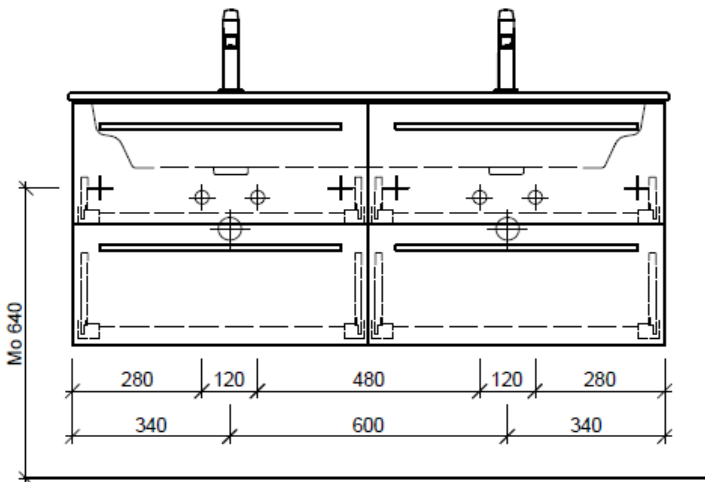

Artikel	1. Ausgabe	
Article	1. Edition	4-2017
Articolo	1. Edizione	

Art. No	MS-RANA 130b	Mut.	2-2018

Unterbau ME BY STARCK RANA

Élément inférieur ME BY STARCK RANA

Elemento inferiore ME BY STARCK RANA

BÜHLMANN

Bühlmann AG Entlebuch
Schreinerei Fenster Möbel
CH-6162 Entlebuch

Tel. 041/482'00'20
Fax 041/482'00'29
www.bueag.ch

Typ MS-RANA 130b

WT: Duravit, ME by Starck, 233613
Grösse: 1300 x 490 x 17 mm
Team 212 332

team 855 107
Raumsparsifon Geberit
5/4" x 40 mm
Kunststoff weiss