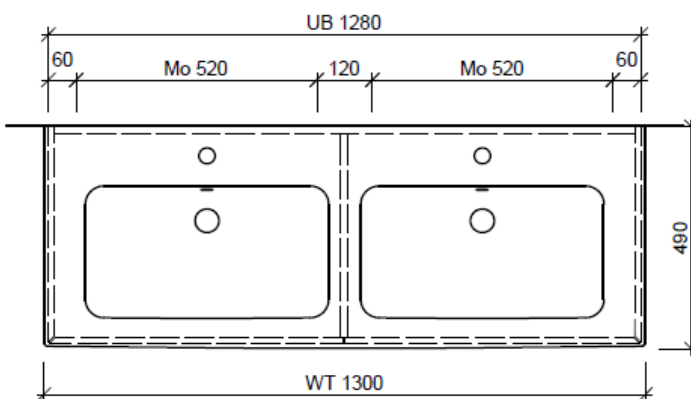

Elemento inferiore ME BY STARCK RANA

BÜHLMANN

Bühlmann AG Entlebuch
Schreinerei Fenster Möbel
CH-6162 Entlebuch

Tel. 041/482'00'20
Fax 041/482'00'29
www.bueag.ch

Typ MS-RANA 130b

WT: Duravit, ME by Starck, 233613
Grösse: 1300 x 490 x 17 mm
Team 212 332

team 855 107
Raumsparsifon Geberit
5/4" x 40 mm
Kunststoff weiss

Legende:

Mo: Montagemaass
UB: Unterbau
WT: Waschtisch

Die Massangaben in Millimeter verstehen sich unter dem Vorbehalt der Werkstoleranzen, eventuell späterer Änderungen sowie weiterer Montagemöglichkeiten. Die Haftung für Folgen fehlerhafter oder unvollständiger Massangaben ist ausgeschlossen (Art. 100 OR).

Les dimensions en millimètre s'entendent sous réserve des tolérances d'usine, d'éventuelles modifications ultérieures, de même que de nouvelles possibilités de montage. La responsabilité ne peut être engagée en cas de cotes manquantes ou erronées (CD art. 100).

Le dimensioni in millimetri s'intendono fatte salve le tolleranze di fabbricazione, le eventuali modifiche successive e le ulteriori alternative di montaggio. Si declina qualsiasi responsabilità per le conseguenze legate a dimensioni errate o incomplete (art. 100 CO).