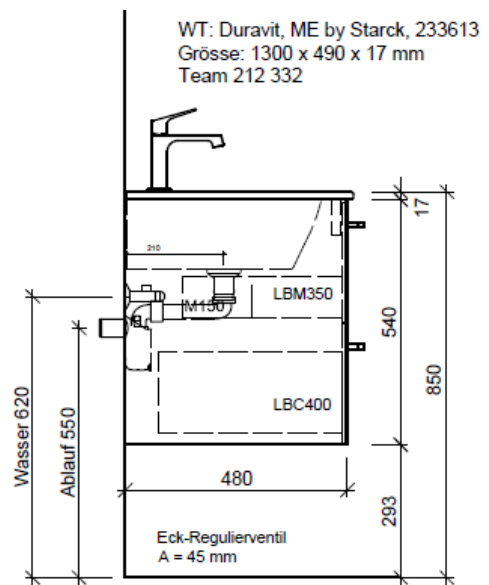

Artikel	1. Ausgabe	
Article	1. Edition	4-2017
Articolo	1. Edizione	

Art. No	MS-RANA 130b	Mut.	2-2018

Unterbau ME BY STARCK RANA

Élément inférieur ME BY STARCK RANA

Elemento inferiore ME BY STARCK RANA

BÜHLMANN

Bühlmann AG Entlebuch
Schreinerei Fenster Möbel
CH-6162 Entlebuch

Tel. 041/482'00'20
Fax 041/482'00'29
www.bueag.ch

Typ MS-RANA 130b

WT: Duravit, ME by Starck, 233613
Grösse: 1300 x 490 x 17 mm
Team 212 332

team 855 107
Raumsparsifon Geberit
5/4" x 40 mm
Kunststoff weiss