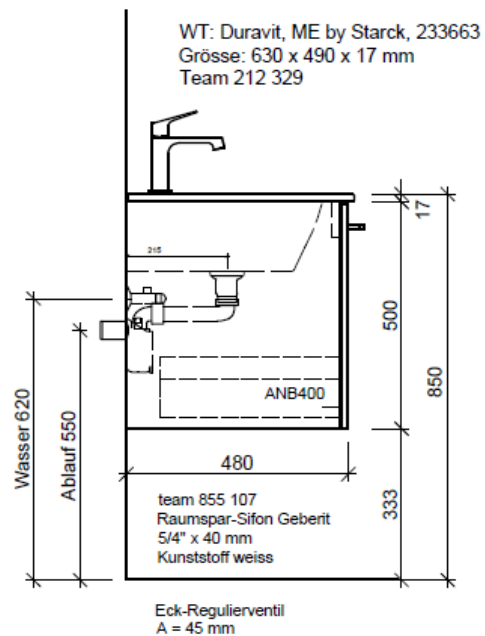

**BÜHLMANN**

Bühlmann AG Entlebuch  
Schreinerei Fenster Möbel  
CH-6162 Entlebuch

Tel. 041/482'00'20  
Fax 041/482'00'29  
www.bueag.ch

Typ MS-TORO 63b

Legende:

Mo: Montagemaß  
UB: Unterbau  
WT: Waschtisch

Les dimensions en millimètre s'entendent sous réserve des tolérances d'usine, d'éventuelles modifications ultérieures, de même que de nouvelles possibilités de montage. La responsabilité ne peut être engagée en cas de cotes manquantes ou erronées (CD art. 100).

Le dimensioni in millimetri s'intendono fatte salve le tolleranze di fabbricazione, le eventuali modifiche successive e le ulteriori alternative di montaggio. Si declina qualsiasi responsabilità per le conseguenze legate a dimensioni errate o incomplete (art. 100 CO).