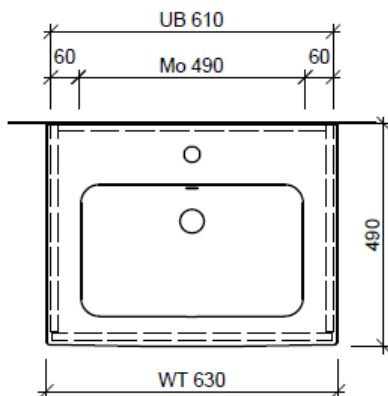

**BÜHLMANN**

Bühlmann AG Entlebuch  
Schreinerei Fenster Möbel  
CH-6162 Entlebuch

Tel. 041/482'00'20  
Fax 041/482'00'29  
www.bueag.ch

Typ MS-TORO 63b

Legende:

Mo: Montagemaß  
UB: Unterbau  
WT: Waschtisch

Les dimensions en millimètre s'entendent sous réserve des tolérances d'usine, d'éventuelles modifications ultérieures, de même que de nouvelles possibilités de montage. La responsabilité ne peut être engagée en cas de cotes manquantes ou erronées (CD art. 100).

Le dimensioni in millimetri s'intendono fatte salve le tolleranze di fabbricazione, le eventuali modifiche successive e le ulteriori alternative di montaggio. Si declina qualsiasi responsabilità per le conseguenze legate a dimensioni errate o incomplete (art. 100 CO).