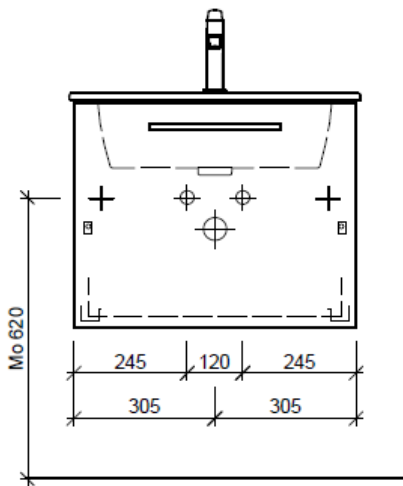

**BÜHLMANN**

Bühlmann AG Entlebuch  
Schreinerei Fenster Möbel  
CH-6162 Entlebuch

Tel. 041/482'00'20  
Fax 041/482'00'29  
www.bueag.ch

Typ MS-TORO 63b

Legende:

Mo: Montagemaß  
UB: Unterbau  
WT: Waschtisch

Les dimensions en millimètre s'entendent sous réserve des tolérances d'usine, d'éventuelles modifications ultérieures, de même que de nouvelles possibilités de montage. La responsabilité ne peut être engagée en cas de cotes manquantes ou erronées (CD art. 100).

Le dimensioni in millimetri s'intendono fatte salve le tolleranze di fabbricazione, le eventuali modifiche successive e le ulteriori alternative di montaggio. Si declina qualsiasi responsabilità per le conseguenze legate a dimensioni errate o incomplete (art. 100 CO).