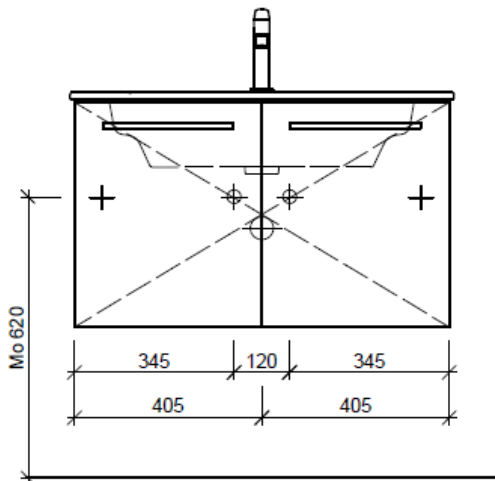

Bühlmann AG Entlebuch
Schreinerei Fenster Möbel
CH-6162 Entlebuch

Tel. 041/482'00'20
Fax 041/482'00'29
www.bueag.ch

Typ MS-TORO 83a

Legende:

Mo: Montagemass
UB: Unterbau
WT: Waschtisch

Die Massangaben in Millimeter verstehen sich unter dem Vorbehalt der Werkstoleranzen, eventuell späterer Änderungen sowie weiterer Montagemöglichkeiten. Die Haftung für Folgen fehlerhafter oder unvollständiger Massangaben ist ausgeschlossen (Art. 100 OR).

Les dimensions en millimètre s'entendent sous réserve des tolérances d'usine, d'éventuelles modifications ultérieures, de même que de nouvelles possibilités de montage. La responsabilité ne peut être engagée en cas de cotes manquantes ou erronées (CD art. 100).

Le dimensioni in millimetri s'intendono fatte salve le tolleranze di fabbricazione, le eventuali modifiche successive e le ulteriori alternative di montaggio. Si declina qualsiasi responsabilità per le conseguenze legate a dimensioni errate o incomplete (art. 100 CO).