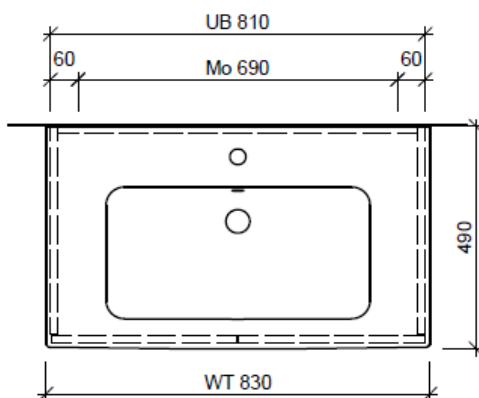

Artikel	1. Ausgabe	
Article	1. Edition	2-2018
Articolo	1. Edizione	

Art. No **MS-TORO 83a Mut.**

Unterbau ME BY STARCK TORO

Elément inférieur ME BY STARCK TORO

Elemento inferiore ME BY STARCK TORO

BÜHLMANN

Bühlmann AG Entlebuch
Schreinerei Fenster Möbel
CH-6162 Entlebuch

Tel. 041/482'00'20
Fax 041/482'00'29
www.bueag.ch

Typ MS-TORO 83a

Legende:

Mo: Montagemass
UB: Unterbau
WT: Waschtisch

Die Massangaben in Millimeter verstehen sich unter dem Vorbehalt der Werkstoleranzen, eventuell späterer Änderungen sowie weiterer Montagemöglichkeiten. Die Haftung für Folgen fehlerhafter oder unvollständiger Massangaben ist ausgeschlossen (Art. 100 OR).

Les dimensions en millimètre s'entendent sous réserve des tolérances d'usine, d'éventuelles modifications ultérieures, de même que de nouvelles possibilités de montage. La responsabilité ne peut être engagée en cas de cotes manquantes ou erronées (CD art. 100).

Le dimensioni in millimetri s'intendono fatte salve le tolleranze di fabbricazione, le eventuali modifiche successive e le ulteriori alternative di montaggio. Si declina qualsiasi responsabilità per le conseguenze legate a dimensioni errate o incomplete (art. 100 CO).