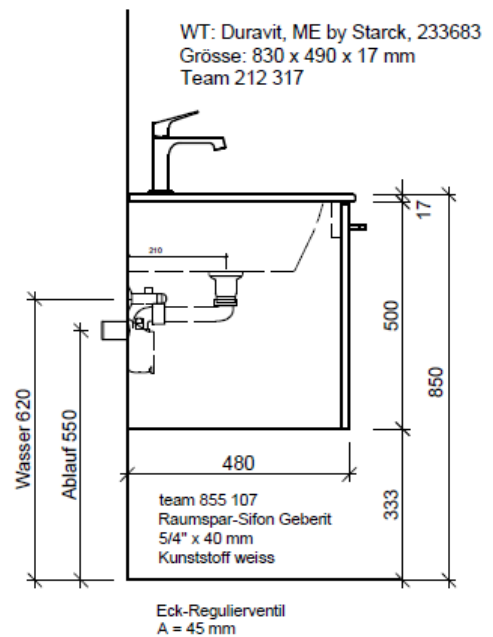

Bühlmann AG Entlebuch
Schreinerei Fenster Möbel
CH-6162 Entlebuch

Tel. 041/482'00'20
Fax 041/482'00'29
www.bueag.ch

Typ MS-TORO 83a

Legende:

Mo: Montagemass
UB: Unterbau
WT: Waschtisch

Die Massangaben in Millimeter verstehen sich unter dem Vorbehalt der Werkstoleranzen, eventuell späterer Änderungen sowie weiterer Montagemöglichkeiten. Die Haftung für Folgen fehlerhafter oder unvollständiger Massangaben ist ausgeschlossen (Art. 100 OR).

Les dimensions en millimètre s'entendent sous réserve des tolérances d'usine, d'éventuelles modifications ultérieures, de même que de nouvelles possibilités de montage. La responsabilité ne peut être engagée en cas de cotes manquantes ou erronées (CD art. 100).

Le dimensioni in millimetri s'intendono fatte salve le tolleranze di fabbricazione, le eventuali modifiche successive e le ulteriori alternative di montaggio. Si declina qualsiasi responsabilità per le conseguenze legate a dimensioni errate o incomplete (art. 100 CO).