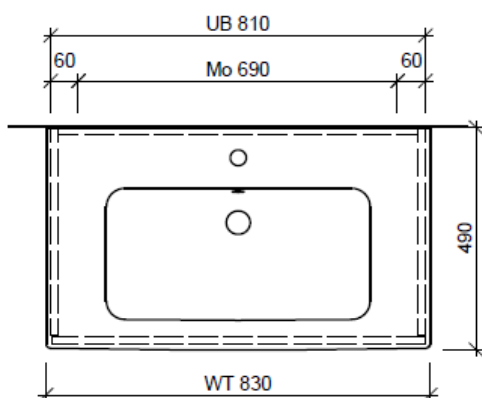

Artikel	1. Ausgabe	
Article	1. Edition	2-2018
Articolo	1. Edizione	

Art. No **MS-TORO 83b** Mut.

Unterbau ME BY STARCK TORO

Elément inférieur ME BY STARCK TORO

Elemento inferiore ME BY STARCK TORO

BÜHLMANN

Bühlmann AG Entlebuch
Schreinerei Fenster Möbel
CH-6162 Entlebuch

Tel. 041/482'00'20
Fax 041/482'00'29
www.bueag.ch

Typ MS-TORO 83b