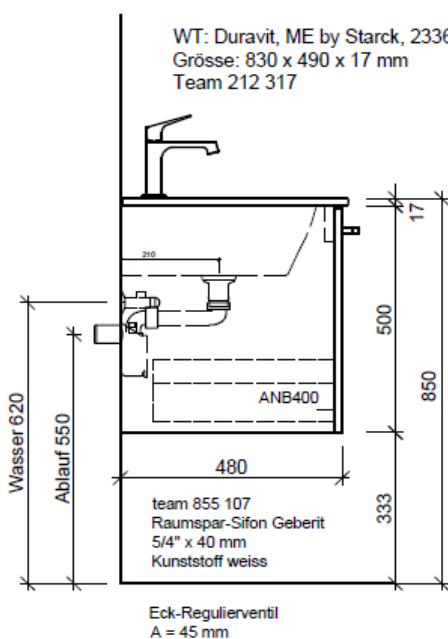

Artikel	1. Ausgabe	
Article	1. Edition	<b>2-2018</b>
Articolo	1. Edizione	

Art. No **MS-TORO 83b** Mut.

**Unterbau ME BY STARCK TORO**

**Elément inférieur ME BY STARCK TORO**

**Elemento inferiore ME BY STARCK TORO**

**BÜHLMANN**

Bühlmann AG Entlebuch  
Schreinerei Fenster Möbel  
CH-6162 Entlebuch

Tel. 041/482'00'20  
Fax 041/482'00'29  
www.bueag.ch

Typ MS-TORO 83b

Legende:

Mo: Montagemaass  
UB: Unterbau  
WT: Waschtisch

Les dimensions en millimètre s'entendent sous réserve des tolérances d'usine, d'éventuelles modifications ultérieures, de même que de nouvelles possibilités de montage. La responsabilité ne peut être engagée en cas de cotes manquantes ou erronées (CD art. 100).

Le dimensioni in millimetri s'intendono fatte salve le tolleranze di fabbricazione, le eventuali modifiche successive e le ulteriori alternative di montaggio. Si declina qualsiasi responsabilità per le conseguenze legate a dimensioni errate o incomplete (art. 100 CO).