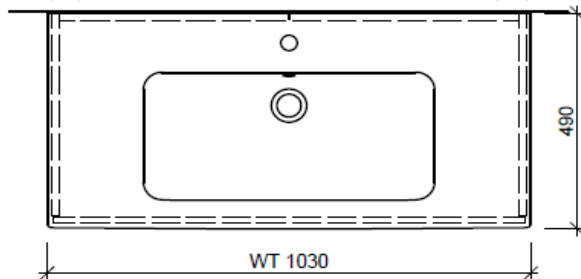

Artikel	1. Ausgabe	
Article	961948xxx700	1. Edition 2-2018
Articolo	1. Edizione	
Art. No	MS-TORO 103c	Mut. 5-2018

Unterbau ME BY STARCK TORO
Elément inférieur ME BY STARCK TORO
Elemento inferiore ME BY STARCK TORO

BÜHLMANN

Bühlmann AG Entlebuch
Schreinerei Fenster Möbel
CH-6162 Entlebuch

Tel. 041/482'00'20
Fax 041/482'00'29
www.bueag.ch

Typ MS-TORO 103c