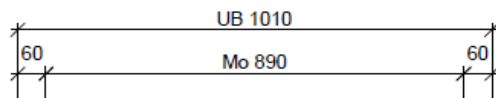

Artikel	1. Ausgabe	
Article	961948xxx700	1. Edition 2-2018
Articolo	1. Edizione	
Art. No	MS-TORO 103c	Mut. 5-2018

Unterbau ME BY STARCK TORO
Elément inférieur ME BY STARCK TORO
Elemento inferiore ME BY STARCK TORO

BÜHLMANN

Bühlmann AG Entlebuch
Schreinerei Fenster Möbel
CH-6162 Entlebuch

Tel. 041/482'00'20
Fax 041/482'00'29
www.bueag.ch

Typ MS-TORO 103c