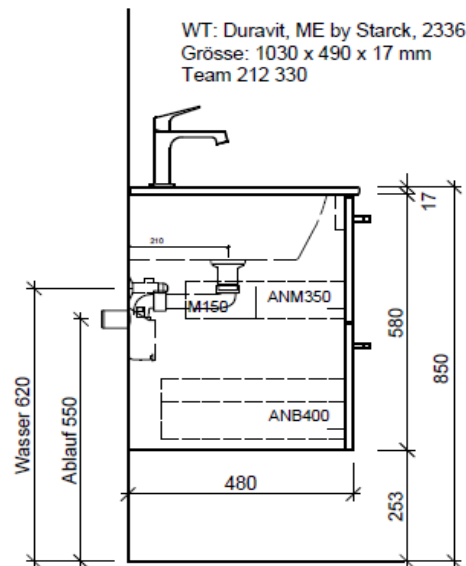

Artikel	1. Ausgabe	
Article	961948xxx700	1. Edition 2-2018
Articolo	1. Edizione	
Art. No	MS-TORO 103c	Mut. 5-2018

Unterbau ME BY STARCK TORO
Elément inférieur ME BY STARCK TORO
Elemento inferiore ME BY STARCK TORO

BÜHLMANN

Bühlmann AG Entlebuch
Schreinerei Fenster Möbel
CH-6162 Entlebuch

Tel. 041/482'00'20
Fax 041/482'00'29
www.bueag.ch

Typ MS-TORO 103c