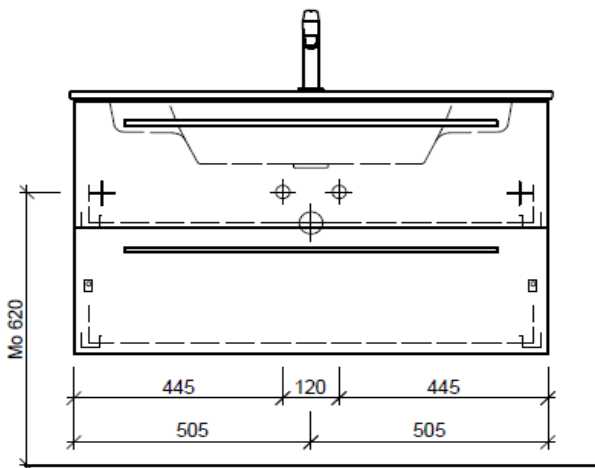

Artikel	1. Ausgabe	
Article	961948xxx700	1. Edition 2-2018
Articolo	1. Edizione	
Art. No	MS-TORO 103c	Mut. 5-2018

Unterbau ME BY STARCK TORO
Elément inférieur ME BY STARCK TORO
Elemento inferiore ME BY STARCK TORO

BÜHLMANN

Bühlmann AG Entlebuch
Schreinerei Fenster Möbel
CH-6162 Entlebuch

Tel. 041/482'00'20
Fax 041/482'00'29
www.bueag.ch

Typ MS-TORO 103c