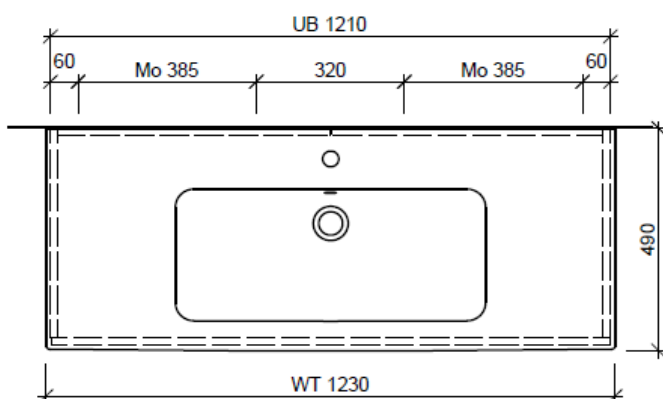

Bühlmann AG Entlebuch
Schreinerei Fenster Möbel
CH-6162 Entlebuch

Tel. 041/482'00'20
Fax 041/482'00'29
www.bueag.ch

Typ MS-TORO 123b

WT: Duravit, ME by Starck, 233612
Grösse: 1230 x 490 x 17 mm
Team 212 331

team 855 107
Raumspär-Sifon Geberit
5/4" x 40 mm
Kunststoff weiss

Eck-Reguliertventil
A = 45 mm

Legende:

Mo: Montagemaass
UB: Unterbau
WT: Waschtisch

Die Massangaben in Millimeter verstehen sich unter dem Vorbehalt der Werkstoleranzen, eventuell späterer Änderungen sowie weiterer Montagemöglichkeiten. Die Haftung für Folgen fehlerhafter oder unvollständiger Massangaben ist ausgeschlossen (Art. 100 OR).

Les dimensions en millimètre s'entendent sous réserve des tolérances d'usine, d'éventuelles modifications ultérieures, de même que de nouvelles possibilités de montage. La responsabilité ne peut être engagée en cas de cotes manquantes ou erronées (CD art. 100).