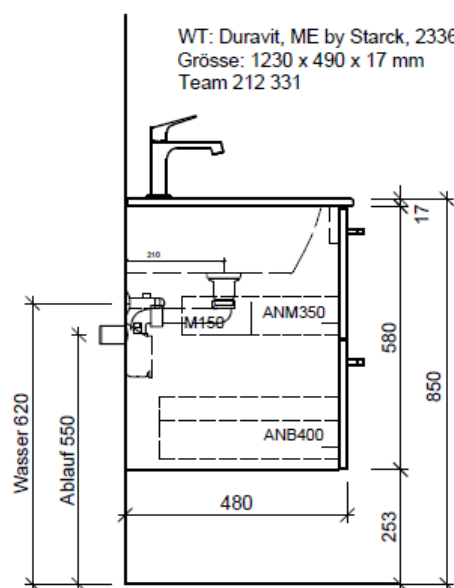

Artikel	1. Ausgabe	
Article	1. Edition	2-2018
Articolo	1. Edizione	

Art. No **MS-TORO 123b Mut.**

Unterbau ME BY STARCK TORO

Elément inférieur ME BY STARCK TORO

Elemento inferiore ME BY STARCK TORO

BÜHLMANN

Bühlmann AG Entlebuch
Schreinerei Fenster Möbel
CH-6162 Entlebuch

Tel. 041/482'00'20
Fax 041/482'00'29
www.bueag.ch

Typ MS-TORO 123b

WT: Duravit, ME by Starck, 233612
Grösse: 1230 x 490 x 17 mm
Team 212 331

team 855 107
Raumspär-Sifon Geberit
5/4" x 40 mm
Kunststoff weiss

Eck-Reguliertventil
A = 45 mm