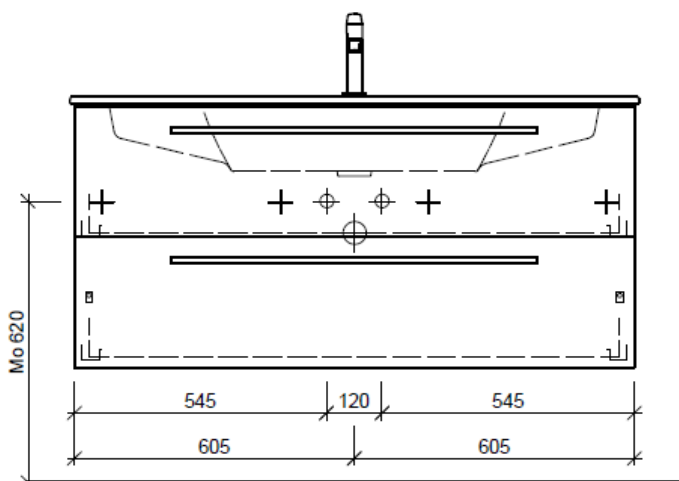

Bühlmann AG Entlebuch
Schreinerei Fenster Möbel
CH-6162 Entlebuch

Tel. 041/482'00'20
Fax 041/482'00'29
www.bueag.ch

Typ MS-TORO 123b

WT: Duravit, ME by Starck, 233612
Grösse: 1230 x 490 x 17 mm
Team 212 331

team 855 107
Raumspär-Sifon Geberit
5/4" x 40 mm
Kunststoff weiss

Eck-Reguliertventil
A = 45 mm

Legende:

Mo: Montagemaass
UB: Unterbau
WT: Waschtisch

Die Massangaben in Millimeter verstehen sich unter dem Vorbehalt der Werkstoleranzen, eventuell späterer Änderungen sowie weiterer Montagemöglichkeiten. Die Haftung für Folgen fehlerhafter oder unvollständiger Massangaben ist ausgeschlossen (Art. 100 OR).

Les dimensions en millimètre s'entendent sous réserve des tolérances d'usine, d'éventuelles modifications ultérieures, de même que de nouvelles possibilités de montage. La responsabilité ne peut être engagée en cas de cotes manquantes ou erronées (CD art. 100).

Le dimensioni in millimetri s'intendono fatte salve le tolleranze di fabbricazione, le eventuali modifiche successive e le ulteriori alternative di montaggio. Si declina qualsiasi responsabilità per le conseguenze legate a dimensioni errate o incomplete (art. 100 CO).