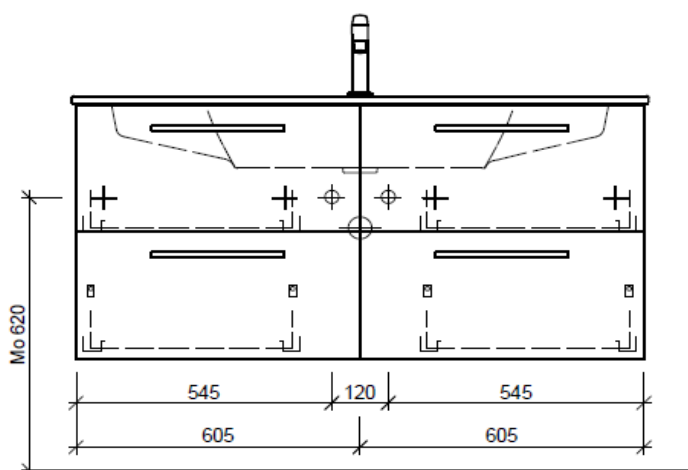

Typ MS-TORO 123d

WT: Duravit, ME by Starck, 233612  
 Grösse: 1230 x 490 x 17 mm  
 Team 212 331

team 855 107  
 Raumspar-Sifon Geberit  
 5/4" x 40 mm  
 Kunststoff weiss

Eck-Regulierventil  
 A = 45 mm

Legende:

Mo: Montagemaass  
 UB: Unterbau  
 WT: Waschtisch

Die Massangaben in Millimeter verstehen sich unter dem Vorbehalt der Werkstoleranzen, eventuell späterer Änderungen sowie weiterer Montagemöglichkeiten. Die Haftung für Folgen fehlerhafter oder unvollständiger Massangaben ist ausgeschlossen (Art. 100 OR).

Les dimensions en millimètre s'entendent sous réserve des tolérances d'usine, d'éventuelles modifications ultérieures, de même que de nouvelles possibilités de montage. La responsabilité ne peut être engagée en cas de cotes manquantes ou erronées (CD art. 100).