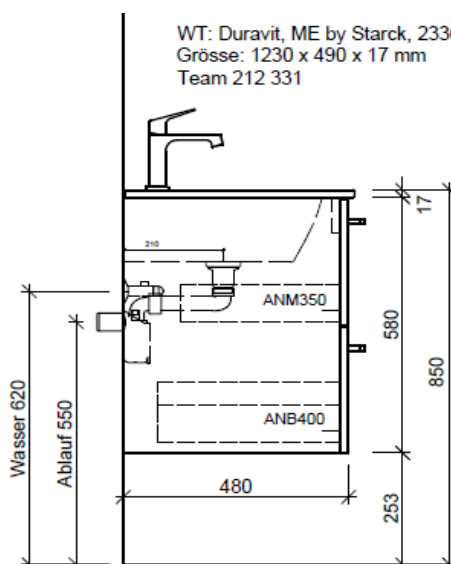

Typ MS-TORO 123d

WT: Duravit, ME by Starck, 233612  
 Grösse: 1230 x 490 x 17 mm  
 Team 212 331

team 855 107  
 Raumspar-Sifon Geberit  
 5/4" x 40 mm  
 Kunststoff weiss

Eck-Regulierventil  
 A = 45 mm

Legende:

Mo: Montagemaass  
 UB: Unterbau  
 WT: Waschtisch

Die Massangaben in Millimeter verstehen sich unter dem Vorbehalt der Werkstoleranzen, eventuell späterer Änderungen sowie weiterer Montagemöglichkeiten. Die Haftung für Folgen fehlerhafter oder unvollständiger Massangaben ist ausgeschlossen (Art. 100 OR).

Les dimensions en millimètre s'entendent sous réserve des tolérances d'usine, d'éventuelles modifications ultérieures, de même que de nouvelles possibilités de montage. La responsabilité ne peut être engagée en cas de cotes manquantes ou erronées (CD art. 100).