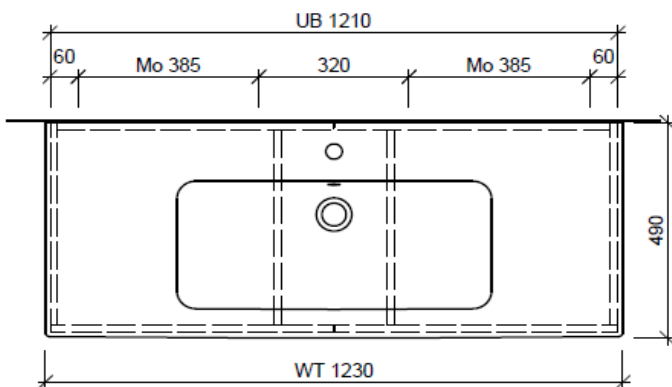

Typ MS-TORO 123d

WT: Duravit, ME by Starck, 233612  
 Grösse: 1230 x 490 x 17 mm  
 Team 212 331

team 855 107  
 Raumspar-Sifon Geberit  
 5/4" x 40 mm  
 Kunststoff weiss

Eck-Regulierventil  
 A = 45 mm

Legende:

Mo: Montagemaass  
 UB: Unterbau  
 WT: Waschtisch

Die Massangaben in Millimeter verstehen sich unter dem Vorbehalt der Werkstoleranzen, eventuell späterer Änderungen sowie weiterer Montagemöglichkeiten. Die Haftung für Folgen fehlerhafter oder unvollständiger Massangaben ist ausgeschlossen (Art. 100 OR).

Les dimensions en millimètre s'entendent sous réserve des tolérances d'usine, d'éventuelles modifications ultérieures, de même que de nouvelles possibilités de montage. La responsabilité ne peut être engagée en cas de cotes manquantes ou erronées (CD art. 100).