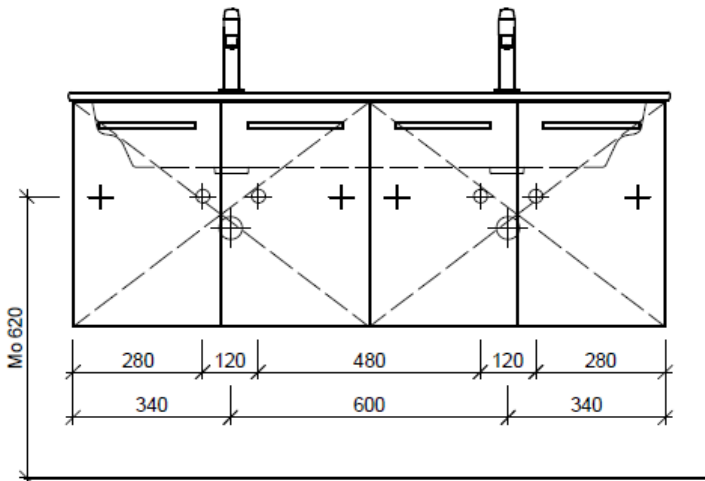

Artikel	1. Ausgabe	
Article	1. Edition	961953
Articolo	1. Edizione	2-2018

Art. No **MS-TORO 130a** Mut.

Unterbau ME BY STARCK TORO

Élément inférieur ME BY STARCK TORO

Elemento inferiore ME BY STARCK TORO

BÜHLMANN

Bühlmann AG Entlebuch
Schreinerei Fenster Möbel
CH-6162 Entlebuch

Tel. 041/482'00'20
Fax 041/482'00'29
www.bueag.ch

Typ MS-TORO 130a