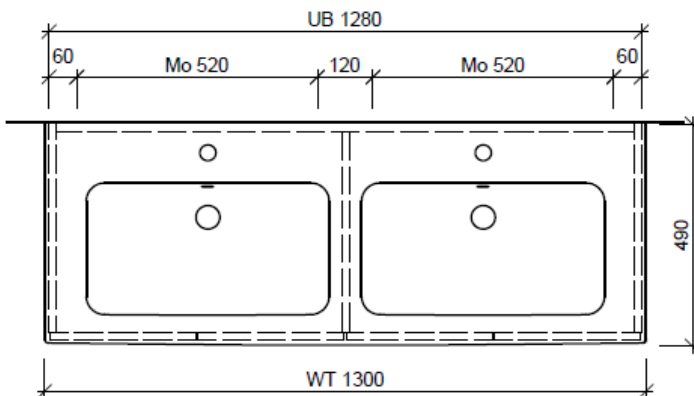

Artikel	1. Ausgabe	
Article	1. Edition	<b>961953</b>
Articolo	1. Edizione	<b>2-2018</b>

Art. No **MS-TORO 130a** Mut.

**Unterbau ME BY STARCK TORO**

**Élément inférieur ME BY STARCK TORO**

**Elemento inferiore ME BY STARCK TORO**

**BÜHLMANN**

Bühlmann AG Entlebuch  
Schreinerei Fenster Möbel  
CH-6162 Entlebuch

Tel. 041/482'00'20  
Fax 041/482'00'29  
www.bueag.ch

Typ MS-TORO 130a

Legende:

Mo: Montagemass  
UB: Unterbau  
WT: Waschtisch

Les dimensions en millimètre s'entendent sous réserve des tolérances d'usine, d'éventuelles modifications ultérieures, de même que de nouvelles possibilités de montage. La responsabilité ne peut être engagée en cas de cotes manquantes ou erronées (CD art. 100).

Le dimensioni in millimetri s'intendono fatte salve le tolleranze di fabbricazione, le eventuali modifiche successive e le ulteriori alternative di montaggio. Si declina qualsiasi responsabilità per le conseguenze legate a dimensioni errate o incomplete (art. 100 CO).