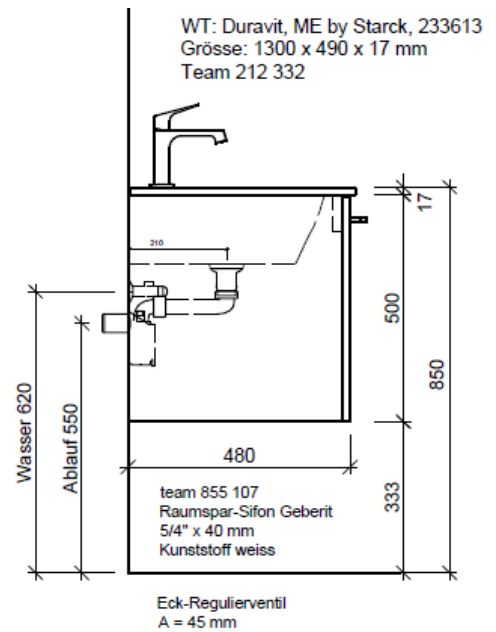

**BÜHLMANN**

Bühlmann AG Entlebuch  
Schreinerei Fenster Möbel  
CH-6162 Entlebuch

Tel. 041/482'00'20  
Fax 041/482'00'29  
www.bueag.ch

Typ MS-TORO 130a

Legende:

Mo: Montagemass  
UB: Unterbau  
WT: Waschtisch

Les dimensions en millimètre s'entendent sous réserve des tolérances d'usine, d'éventuelles modifications ultérieures, de même que de nouvelles possibilités de montage. La responsabilité ne peut être engagée en cas de cotes manquantes ou erronées (CD art. 100).

Le dimensioni in millimetri s'intendono fatte salve le tolleranze di fabbricazione, le eventuali modifiche successive e le ulteriori alternative di montaggio. Si declina qualsiasi responsabilità per le conseguenze legate a dimensioni errate o incomplete (art. 100 CO).