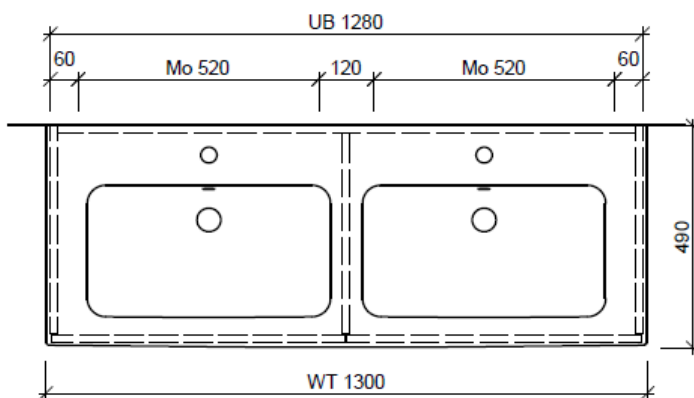

Artikel	1. Ausgabe	
Article	1. Edition	2-2018
Articolo	1. Edizione	

Art. No **MS-TORO 130b Mut.**

Unterbau ME BY STARCK TORO

Élément inférieur ME BY STARCK TORO

Elemento inferiore ME BY STARCK TORO

BÜHLMANN

Bühlmann AG Entlebuch
Schreinerei Fenster Möbel
CH-6162 Entlebuch

Tel. 041/482'00'20
Fax 041/482'00'29
www.bueag.ch

Typ MS-TORO 130b