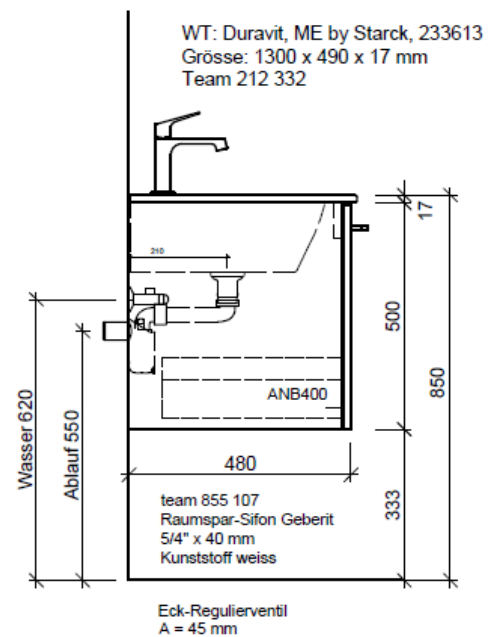

Artikel	1. Ausgabe	
Article	1. Edition	<b>2-2018</b>
Articolo	1. Edizione	

Art. No **MS-TORO 130b Mut.**

**Unterbau ME BY STARCK TORO**

**Élément inférieur ME BY STARCK TORO**

**Elemento inferiore ME BY STARCK TORO**

**BÜHLMANN**

Bühlmann AG Entlebuch  
Schreinerei Fenster Möbel  
CH-6162 Entlebuch

Tel. 041/482'00'20  
Fax 041/482'00'29  
www.bueag.ch

Typ MS-TORO 130b

Legende:

Mo: Montagemaass  
UB: Unterbau  
WT: Waschtisch

Les dimensions en millimètre s'entendent sous réserve des tolérances d'usine, d'éventuelles modifications ultérieures, de même que de nouvelles possibilités de montage. La responsabilité ne peut être engagée en cas de cotes manquantes ou erronées (CD art. 100).

Le dimensioni in millimetri s'intendono fatte salve le tolleranze di fabbricazione, le eventuali modifiche successive e le ulteriori alternative di montaggio. Si declina qualsiasi responsabilità per le conseguenze legate a dimensioni errate o incomplete (art. 100 CO).