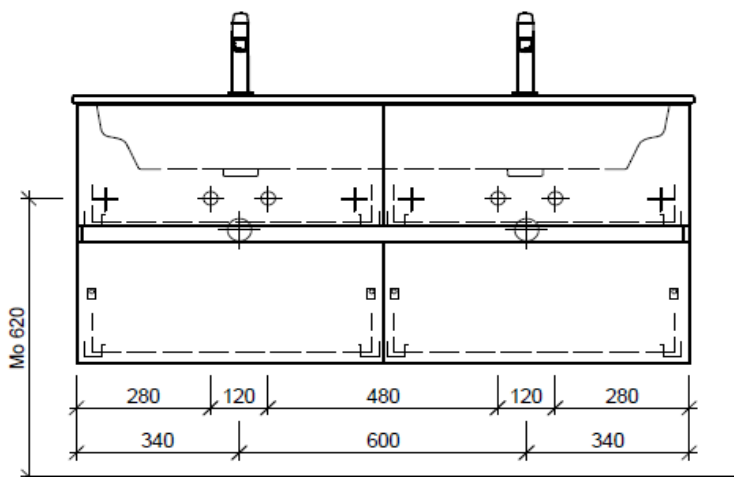

Typ MS-TORO 130c GLH

WT: Duravit, ME by Starck, 233613
Grösse: 1300 x 490 x 17 mm
Team 212 332

team 855 107
Raumspär-Sifon Geberit
5/4" x 40 mm
Kunststoff weiss
Eck-Regulierventil
A = 45 mm

Legende:

Mo: Montagemaass
UB: Unterbau
WT: Waschtisch

Les dimensions en millimètre s'entendent sous réserve des tolérances d'usine, d'éventuelles modifications ultérieures, de même que de nouvelles possibilités de montage. La responsabilité ne peut être engagée en cas de cotes manquantes ou erronées (CD art. 100).

Le dimensioni in millimetri s'intendono fatte salve le tolleranze di fabbricazione, le eventuali modifiche successive e le ulteriori alternative di montaggio. Si declina qualsiasi responsabilità per le conseguenze legate a dimensioni errate o incomplete (art. 100 CO).