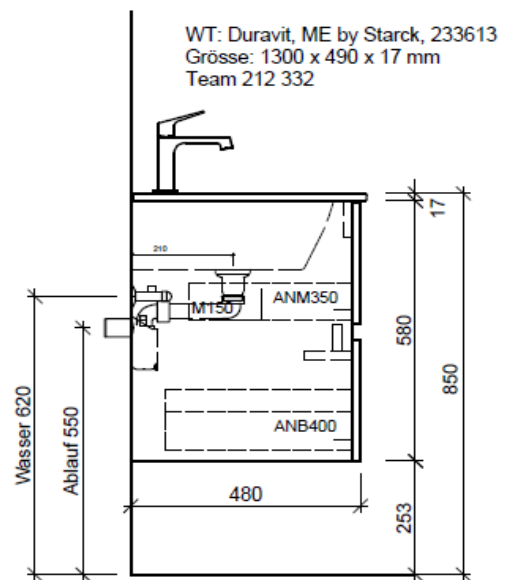

Typ MS-TORO 130c GLH

WT: Duravit, ME by Starck, 233613
Grösse: 1300 x 490 x 17 mm
Team 212 332

team 855 107
Raumspär-Sifon Geberit
5/4" x 40 mm
Kunststoff weiss
Eck-Regulierventil
A = 45 mm

Legende:

Mo: Montagemaass
UB: Unterbau
WT: Waschtisch

Les dimensions en millimètre s'entendent sous réserve des tolérances d'usine, d'éventuelles modifications ultérieures, de même que de nouvelles possibilités de montage. La responsabilité ne peut être engagée en cas de cotes manquantes ou erronées (CD art. 100).

Le dimensioni in millimetri s'intendono fatte salve le tolleranze di fabbricazione, le eventuali modifiche successive e le ulteriori alternative di montaggio. Si declina qualsiasi responsabilità per le conseguenze legate a dimensioni errate o incomplete (art. 100 CO).