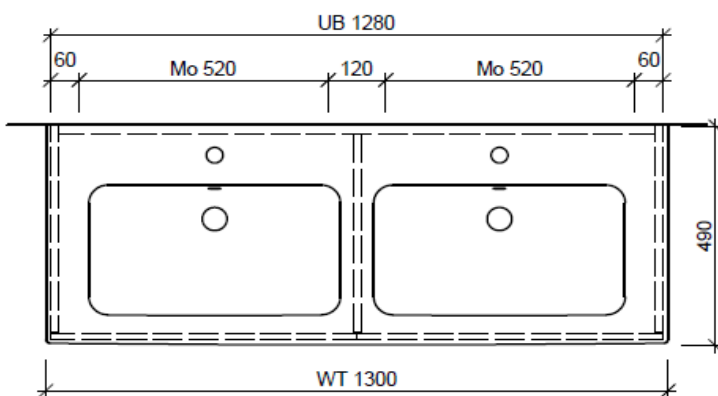

Typ MS-TORO 130c GLH

WT: Duravit, ME by Starck, 233613
Grösse: 1300 x 490 x 17 mm
Team 212 332

team 855 107
Raumspär-Sifon Geberit
5/4" x 40 mm
Kunststoff weiss
Eck-Regulierventil
A = 45 mm

Legende:

Mo: Montagemaass
UB: Unterbau
WT: Waschtisch

Les dimensions en millimètre s'entendent sous réserve des tolérances d'usine, d'éventuelles modifications ultérieures, de même que de nouvelles possibilités de montage. La responsabilité ne peut être engagée en cas de cotes manquantes ou erronées (CD art. 100).

Le dimensioni in millimetri s'intendono fatte salve le tolleranze di fabbricazione, le eventuali modifiche successive e le ulteriori alternative di montaggio. Si declina qualsiasi responsabilità per le conseguenze legate a dimensioni errate o incomplete (art. 100 CO).