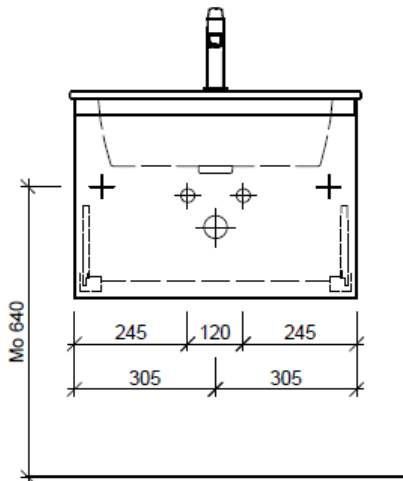

BÜHLMANN

Bühlmann AG Entlebuch
Schreinerei Fenster Möbel
CH-6162 Entlebuch

Tel. 041/482'00'20
Fax 041/482'00'29
www.bueag.ch

Typ MS-GATTO 63a

Eck-Regulierventil
A = 45 mm

Legende:

Mo: Montagemass
UB: Unterbau
WT: Waschtisch

Les dimensions en millimètre s'entendent sous réserve des tolérances d'usine, d'éventuelles modifications ultérieures, de même que de nouvelles possibilités de montage. La responsabilité ne peut être engagée en cas de cotes manquantes ou erronées (CD art. 100).

Le dimensioni in millimetri s'intendono fatte salve le tolleranze di fabbricazione, le eventuali modifiche successive e le ulteriori alternative di montaggio. Si declina qualsiasi responsabilità per le conseguenze legate a dimensioni errate o incomplete (art. 100 CO).