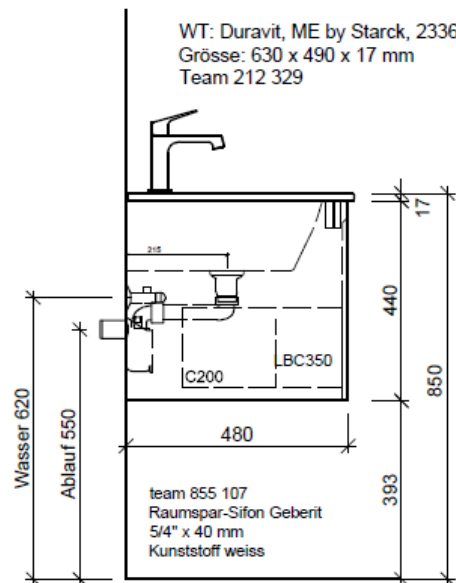

BÜHLMANN

Bühlmann AG Entlebuch
Schreinerei Fenster Möbel
CH-6162 Entlebuch

Tel. 041/482'00'20
Fax 041/482'00'29
www.bueag.ch

Typ MS-GATTO 63a

Eck-Regulierventil
A = 45 mm

Legende:

Mo: Montagemass
UB: Unterbau
WT: Waschtisch

Les dimensions en millimètre s'entendent sous réserve des tolérances d'usine, d'éventuelles modifications ultérieures, de même que de nouvelles possibilités de montage. La responsabilité ne peut être engagée en cas de cotes manquantes ou erronées (CD art. 100).

Le dimensioni in millimetri s'intendono fatte salve le tolleranze di fabbricazione, le eventuali modifiche successive e le ulteriori alternative di montaggio. Si declina qualsiasi responsabilità per le conseguenze legate a dimensioni errate o incomplete (art. 100 CO).