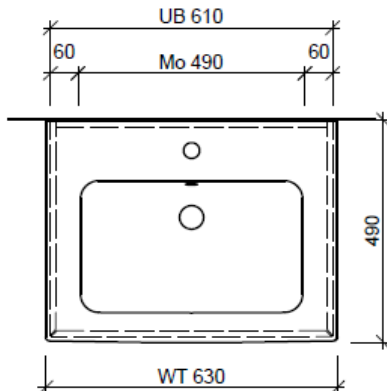

BÜHLMANN

Bühlmann AG Entlebuch
Schreinerei Fenster Möbel
CH-6162 Entlebuch

Tel. 041/482'00'20
Fax 041/482'00'29
www.bueag.ch

Typ MS-GATTO 63a

Eck-Regulierventil
A = 45 mm

Legende:

Mo: Montagemass
UB: Unterbau
WT: Waschtisch

Les dimensions en millimètre s'entendent sous réserve des tolérances d'usine, d'éventuelles modifications ultérieures, de même que de nouvelles possibilités de montage. La responsabilité ne peut être engagée en cas de cotes manquantes ou erronées (CD art. 100).

Le dimensioni in millimetri s'intendono fatte salve le tolleranze di fabbricazione, le eventuali modifiche successive e le ulteriori alternative di montaggio. Si declina qualsiasi responsabilità per le conseguenze legate a dimensioni errate o incomplete (art. 100 CO).