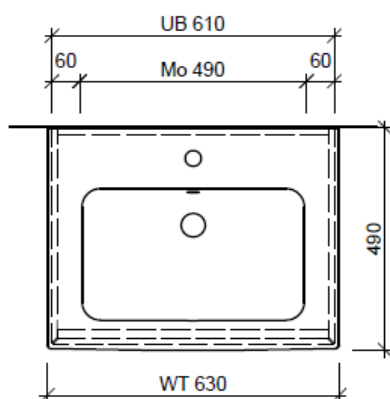

Elemento inferiore ME BY STARCK GATTO

BÜHLMANN

Bühlmann AG Entlebuch
Schreinerei Fenster Möbel
CH-6162 Entlebuch

Tel. 041/482'00'20
Fax 041/482'00'29
www.bueag.ch

Typ MS-GATTO 63b

WT: Duravit, ME by Starck, 233663
Grösse: 630 x 490 x 17 mm
Team 212 329

team 855 107
Raumspär-Sifon Geberit
5/4" x 40 mm
Kunststoff weiss

Eck-Regulierventil
A = 45 mm

Legende:

Mo: Montagemaass
UB: Unterbau
WT: Waschtisch

Die Massangaben in Millimeter verstehen sich unter dem Vorbehalt der Werkstoleranzen, eventuell späterer Änderungen sowie weiterer Montagemöglichkeiten. Die Haftung für Folgen fehlerhafter oder unvollständiger Massangaben ist ausgeschlossen (Art. 100 OR).

Les dimensions en millimètre s'entendent sous réserve des tolérances d'usine, d'éventuelles modifications ultérieures, de même que de nouvelles possibilités de montage. La responsabilité ne peut être engagée en cas de cotes manquantes ou erronées (CD art. 100).

Le dimensioni in millimetri s'intendono fatte salve le tolleranze di fabbricazione, le eventuali modifiche successive e le ulteriori alternative di montaggio. Si declina qualsiasi responsabilità per le conseguenze legate a dimensioni errate o incomplete (art. 100 CO).