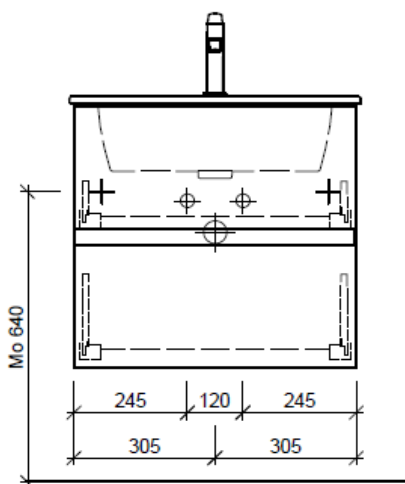

Artikel	1. Ausgabe	
Article	1. Edition	4-2017
Articolo	1. Edizione	

Art. No	MS-GATTO 63b	Mut.	2-2018

Unterbau ME BY STARCK GATTO

Elément inférieur ME BY STARCK GATTO

Elemento inferiore ME BY STARCK GATTO

BÜHLMANN

Bühlmann AG Entlebuch
Schreinerei Fenster Möbel
CH-6162 Entlebuch

Tel. 041/482'00'20
Fax 041/482'00'29
www.bueag.ch

Typ MS-GATTO 63b

WT: Duravit, ME by Starck, 233663
Grösse: 630 x 490 x 17 mm
Team 212 329

team 855 107
Raumspär-Sifon Geberit
5/4" x 40 mm
Kunststoff weiss

Eck-Regulierventil
A = 45 mm

Legende:

Mo: Montagemaass
UB: Unterbau
WT: Waschtisch

Die Massangaben in Millimeter verstehen sich unter dem Vorbehalt der Werkstoleranzen, eventuell späterer Änderungen sowie weiterer Montagemöglichkeiten. Die Haftung für Folgen fehlerhafter oder unvollständiger Massangaben ist ausgeschlossen (Art. 100 OR).

Les dimensions en millimètre s'entendent sous réserve des tolérances d'usine, d'éventuelles modifications ultérieures, de même que de nouvelles possibilités de montage. La responsabilité ne peut être engagée en cas de cotes manquantes ou erronées (CD art. 100).

Le dimensioni in millimetri s'intendono fatte salve le tolleranze di fabbricazione, le eventuali modifiche successive e le ulteriori alternative di montaggio. Si declina qualsiasi responsabilità per le conseguenze legate a dimensioni errate o incomplete (art. 100 CO).