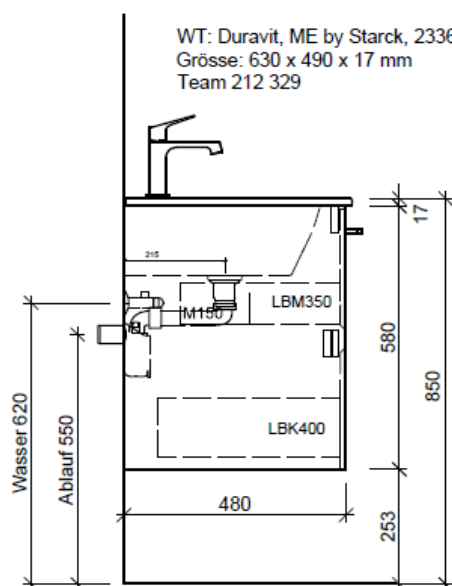

Artikel	1. Ausgabe	
Article	1. Edition	4-2017
Articolo	1. Edizione	

Art. No	MS-GATTO 63b	Mut.	2-2018

Unterbau ME BY STARCK GATTO

Elément inférieur ME BY STARCK GATTO

Elemento inferiore ME BY STARCK GATTO

BÜHLMANN

Bühlmann AG Entlebuch
Schreinerei Fenster Möbel
CH-6162 Entlebuch

Tel. 041/482'00'20
Fax 041/482'00'29
www.bueag.ch

Typ MS-GATTO 63b

WT: Duravit, ME by Starck, 233663
Grösse: 630 x 490 x 17 mm
Team 212 329

team 855 107
Raumspär-Sifon Geberit
5/4" x 40 mm
Kunststoff weiss

Eck-Regulierventil
A = 45 mm

Legende:

Mo: Montagemaass
UB: Unterbau
WT: Waschtisch

Die Massangaben in Millimeter verstehen sich unter dem Vorbehalt der Werkstoleranzen, eventuell späterer Änderungen sowie weiterer Montagemöglichkeiten. Die Haftung für Folgen fehlerhafter oder unvollständiger Massangaben ist ausgeschlossen (Art. 100 OR).

Les dimensions en millimètre s'entendent sous réserve des tolérances d'usine, d'éventuelles modifications ultérieures, de même que de nouvelles possibilités de montage. La responsabilité ne peut être engagée en cas de cotes manquantes ou erronées (CD art. 100).

Le dimensioni in millimetri s'intendono fatte salve le tolleranze di fabbricazione, le eventuali modifiche successive e le ulteriori alternative di montaggio. Si declina qualsiasi responsabilità per le conseguenze legate a dimensioni errate o incomplete (art. 100 CO).