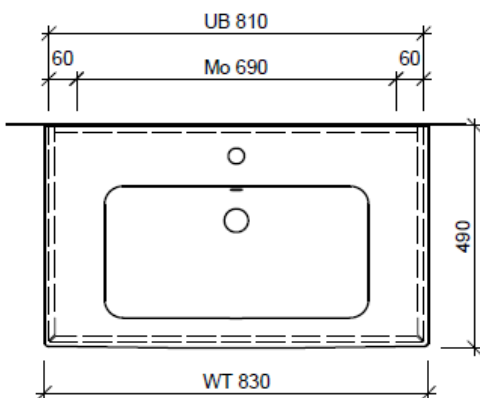

Typ MS-GATTO 83a

Artikel	1. Ausgabe	
Article	1. Edition	4-2017
Articolo	1. Edizione	
Art. No	MS-GATTO 83a Mut.	2-2018

Unterbau ME BY STARCK GATTO
Elément inférieur ME BY STARCK GATTO
Elemento inferiore ME BY STARCK GATTO

BÜHLMANN

Bühlmann AG Entlebuch
 Schreinerei Fenster Möbel
 CH-6162 Entlebuch

Tel. 041/482'00'20
 Fax 041/482'00'29
 www.bueag.ch

Legende:

Mo: Montagemaß
 UB: Unterbau
 WT: Waschtisch

Die Massangaben in Millimeter verstehen sich unter dem Vorbehalt der Werktoleranzen, eventuell späterer Änderungen sowie weiterer Montagemöglichkeiten. Die Haftung für Folgen fehlerhafter oder unvollständiger Massangaben ist ausgeschlossen (Art. 100 OR).

Les dimensions en millimètre s'entendent sous réserve des tolérances d'usine, d'éventuelles modifications ultérieures, de même que de nouvelles possibilités de montage. La responsabilité ne peut être engagée en cas de cotes manquantes ou erronées (CD art. 100).

Le dimensioni in millimetri s'intendono fatte salve le tolleranze di fabbricazione, le eventuali modifiche successive e le ulteriori alternative di montaggio. Si declina qualsiasi responsabilità per le conseguenze legate a dimensioni errate o incomplete (art. 100 CO).