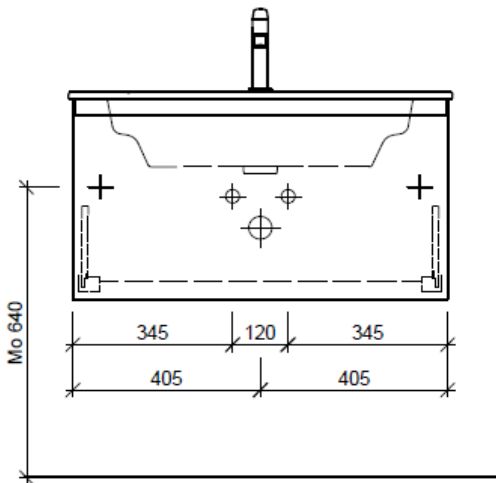

Typ MS-GATTO 83a