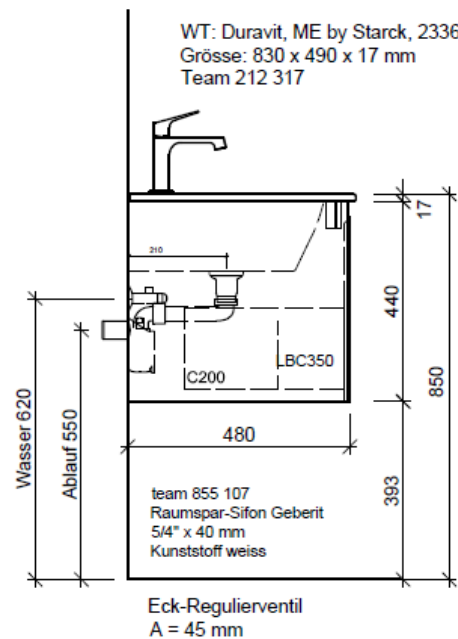

BÜHLMANN

Bühlmann AG Entlebuch
 Schreinerei Fenster Möbel
 CH-6162 Entlebuch

Tel. 041/482'00'20
 Fax 041/482'00'29
 www.bueag.ch

Legende:

Mo: Montagemaß
 UB: Unterbau
 WT: Waschtisch

Die Massangaben in Millimeter verstehen sich unter dem Vorbehalt der Werktoleranzen, eventuell späterer Änderungen sowie weiterer Montagemöglichkeiten. Die Haftung für Folgen fehlerhafter oder unvollständiger Massangaben ist ausgeschlossen (Art. 100 OR).

Les dimensions en millimètre s'entendent sous réserve des tolérances d'usine, d'éventuelles modifications ultérieures, de même que de nouvelles possibilités de montage. La responsabilité ne peut être engagée en cas de cotes manquantes ou erronées (CD art. 100).

Le dimensioni in millimetri s'intendono fatte salve le tolleranze di fabbricazione, le eventuali modifiche successive e le ulteriori alternative di montaggio. Si declina qualsiasi responsabilità per le conseguenze legate a dimensioni errate o incomplete (art. 100 CO).