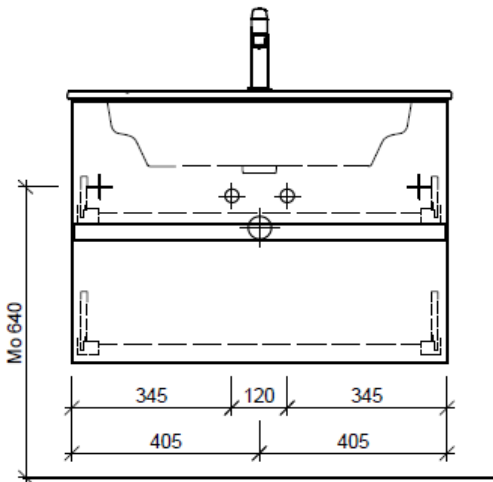

Artikel	1. Ausgabe	
Article	1. Edition	4-2017
Articolo	1. Edizione	
Art. No	MS-GATTO 83b Mut.	2-2018
Unterbau ME BY STARCK GATTO		
Élément inférieur ME BY STARCK GATTO		
Elemento inferiore ME BY STARCK GATTO		

BÜHLMANN

Bühlmann AG Entlebuch
Schreinerei Fenster Möbel
CH-6162 Entlebuch

Tel. 041/482'00'20
Fax 041/482'00'29
www.bueag.ch

Typ MS-GATTO 83b