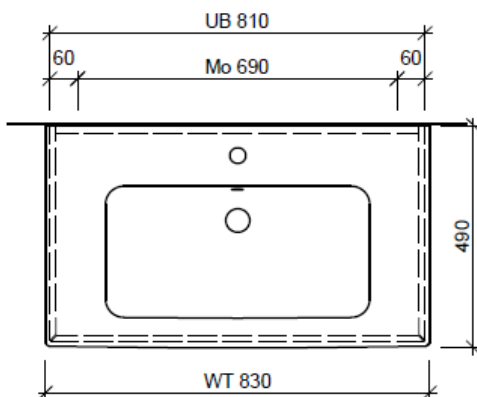

**BÜHLMANN**

Bühlmann AG Entlebuch  
Schreinerei Fenster Möbel  
CH-6162 Entlebuch

Tel. 041/482'00'20  
Fax 041/482'00'29  
www.bueag.ch

Typ MS-GATTO 83b

WT: Duravit, ME by Starck, 233683  
Grösse: 830 x 490 x 17 mm  
Team 212 317

team 855 107  
Raumsparsifon Geberit  
5/4" x 40 mm  
Kunststoff weiss  
Eck-Regulierventil  
A = 45 mm

Legende:

Mo: Montagemaass  
UB: Unterbau  
WT: Waschtisch

Die Massangaben in Millimeter verstehen sich unter dem Vorbehalt der Werkstoleranzen, eventuell späterer Änderungen sowie weiterer Montagemöglichkeiten. Die Haftung für Folgen fehlerhafter oder unvollständiger Massangaben ist ausgeschlossen (Art. 100 OR).

Les dimensions en millimètre s'entendent sous réserve des tolérances d'usine, d'éventuelles modifications ultérieures, de même que de nouvelles possibilités de montage. La responsabilité ne peut être engagée en cas de cotes manquantes ou erronées (CD art. 100).

Le dimensioni in millimetri s'intendono fatte salve le tolleranze di fabbricazione, le eventuali modifiche successive e le ulteriori alternative di montaggio. Si declina qualsiasi responsabilità per le conseguenze legate a dimensioni errate o incomplete (art. 100 CO).