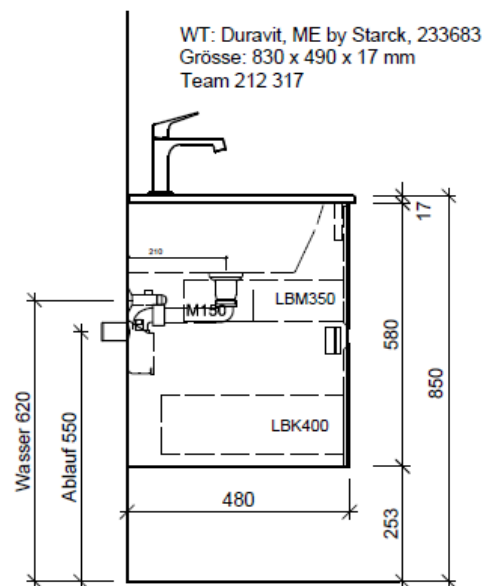

Artikel	1. Ausgabe	
Article	1. Edition	4-2017
Articolo	1. Edizione	
Art. No	MS-GATTO 83b Mut.	2-2018
Unterbau ME BY STARCK GATTO		
Élément inférieur ME BY STARCK GATTO		
Elemento inferiore ME BY STARCK GATTO		

BÜHLMANN

Bühlmann AG Entlebuch
Schreinerei Fenster Möbel
CH-6162 Entlebuch

Tel. 041/482'00'20
Fax 041/482'00'29
www.bueag.ch

Typ MS-GATTO 83b