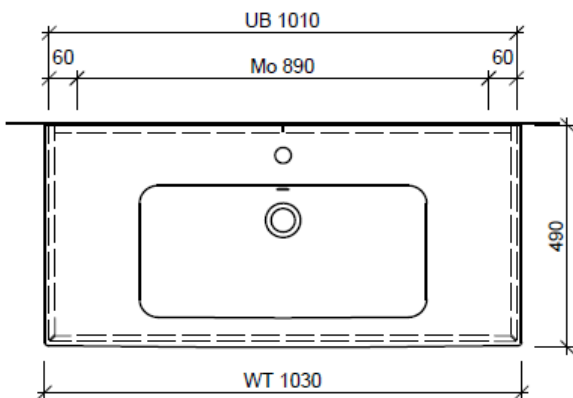

Typ MS-GATTO 103a

Legende:

Mo: Montagemaß
 UB: Unterbau
 WT: Waschtisch

Die Massangaben in Millimeter verstehen sich unter dem Vorbehalt der Werkstoleranzen, eventuell späterer Änderungen sowie weiterer Montagemöglichkeiten. Die Haftung für Folgen fehlerhafter oder unvollständiger Massangaben ist ausgeschlossen (Art. 100 OR).

Les dimensions en millimètre s'entendent sous réserve des tolérances d'usine, d'éventuelles modifications ultérieures, de même que de nouvelles possibilités de montage. La responsabilité ne peut être engagée en cas de cotes manquantes ou erronées (CD art. 100).

Le dimensioni in millimetri s'intendono fatte salve le tolleranze di fabbricazione, le eventuali modifiche successive e le ulteriori alternative di montaggio. Si declina qualsiasi responsabilità per le conseguenze legate a dimensioni errate o incomplete (art. 100 CO).