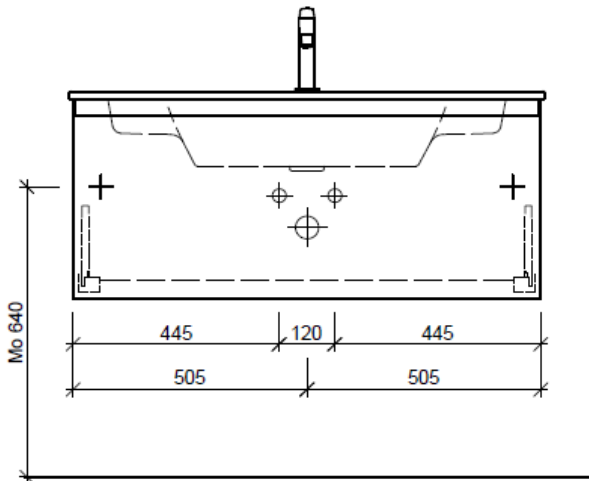

Typ MS-GATTO 103a

Legende:

Mo: Montagemaß
 UB: Unterbau
 WT: Waschtisch

Die Massangaben in Millimeter verstehen sich unter dem Vorbehalt der Werkstoleranzen, eventuell späterer Änderungen sowie weiterer Montagemöglichkeiten. Die Haftung für Folgen fehlerhafter oder unvollständiger Massangaben ist ausgeschlossen (Art. 100 OR).

Les dimensions en millimètre s'entendent sous réserve des tolérances d'usine, d'éventuelles modifications ultérieures, de même que de nouvelles possibilités de montage. La responsabilité ne peut être engagée en cas de cotes manquantes ou erronées (CD art. 100).

Le dimensioni in millimetri s'intendono fatte salve le tolleranze di fabbricazione, le eventuali modifiche successive e le ulteriori alternative di montaggio. Si declina qualsiasi responsabilità per le conseguenze legate a dimensioni errate o incomplete (art. 100 CO).