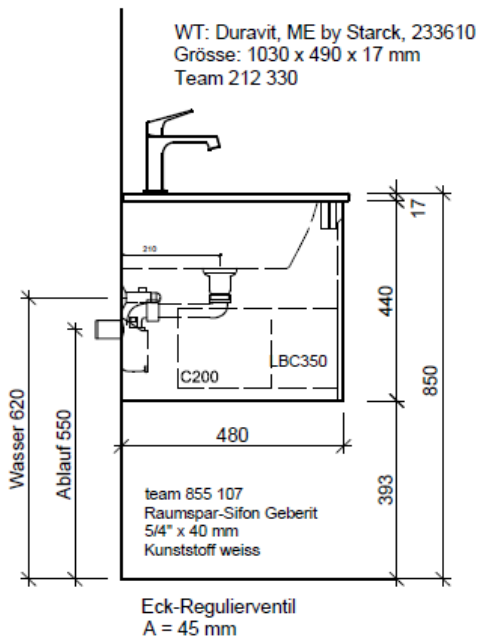

Typ MS-GATTO 103a

Legende:

Mo: Montagemaß
 UB: Unterbau
 WT: Waschtisch

Die Massangaben in Millimeter verstehen sich unter dem Vorbehalt der Werkstoleranzen, eventuell späterer Änderungen sowie weiterer Montagemöglichkeiten. Die Haftung für Folgen fehlerhafter oder unvollständiger Massangaben ist ausgeschlossen (Art. 100 OR).

Les dimensions en millimètre s'entendent sous réserve des tolérances d'usine, d'éventuelles modifications ultérieures, de même que de nouvelles possibilités de montage. La responsabilité ne peut être engagée en cas de cotes manquantes ou erronées (CD art. 100).

Le dimensioni in millimetri s'intendono fatte salve le tolleranze di fabbricazione, le eventuali modifiche successive e le ulteriori alternative di montaggio. Si declina qualsiasi responsabilità per le conseguenze legate a dimensioni errate o incomplete (art. 100 CO).