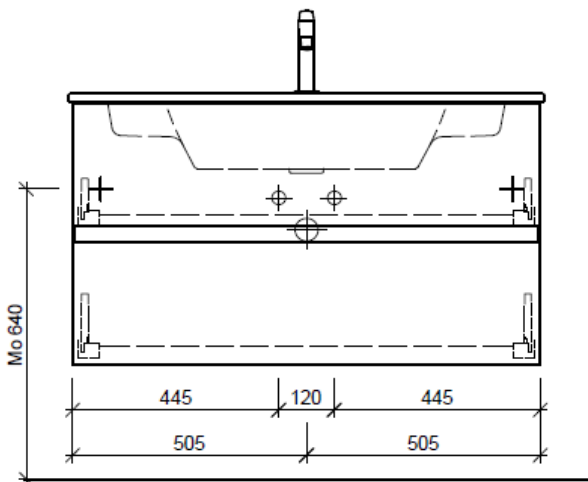

Artikel	1. Ausgabe	
Article	1. Edition	4-2017
Articolo	1. Edizione	
Art. No	MS-GATTO 103b Mut.	2-2018
Unterbau ME BY STARCK GATTO		
Élément inférieur ME BY STARCK GATTO		
Elemento inferiore ME BY STARCK GATTO		

BÜHLMANN

Bühlmann AG Entlebuch
Schreinerei Fenster Möbel
CH-6162 Entlebuch

Tel. 041/482'00'20
Fax 041/482'00'29
www.bueag.ch

Typ MS-GATTO 103b