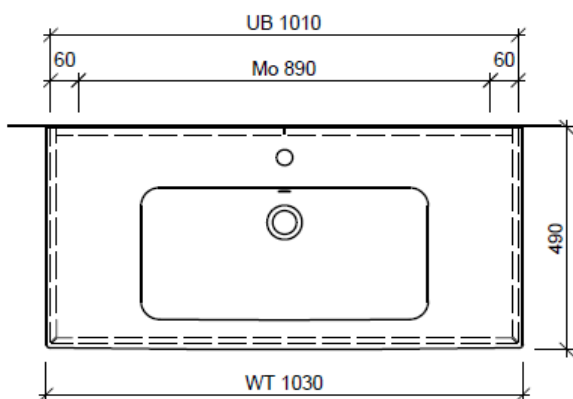

Artikel	1. Ausgabe	
Article	1. Edition	4-2017
Articolo	1. Edizione	
Art. No	MS-GATTO 103b Mut.	2-2018
Unterbau ME BY STARCK GATTO		
Élément inférieur ME BY STARCK GATTO		
Elemento inferiore ME BY STARCK GATTO		

BÜHLMANN

Bühlmann AG Entlebuch
Schreinerei Fenster Möbel
CH-6162 Entlebuch

Tel. 041/482'00'20
Fax 041/482'00'29
www.bueag.ch

Typ MS-GATTO 103b