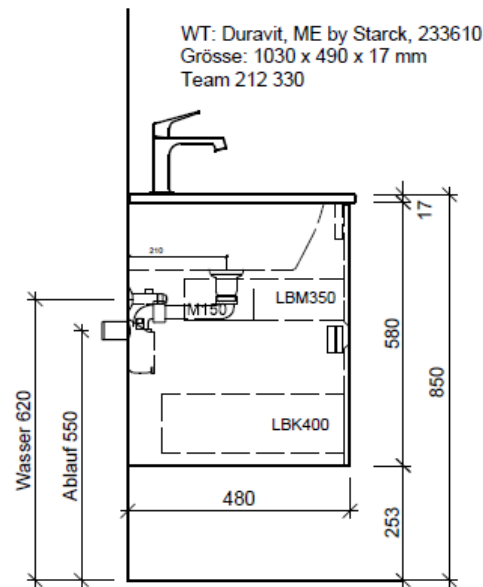

Artikel	1. Ausgabe	
Article	1. Edition	4-2017
Articolo	1. Edizione	
Art. No	MS-GATTO 103b Mut.	2-2018
Unterbau ME BY STARCK GATTO		
Élément inférieur ME BY STARCK GATTO		
Elemento inferiore ME BY STARCK GATTO		

BÜHLMANN

Bühlmann AG Entlebuch
Schreinerei Fenster Möbel
CH-6162 Entlebuch

Tel. 041/482'00'20
Fax 041/482'00'29
www.bueag.ch

Typ MS-GATTO 103b