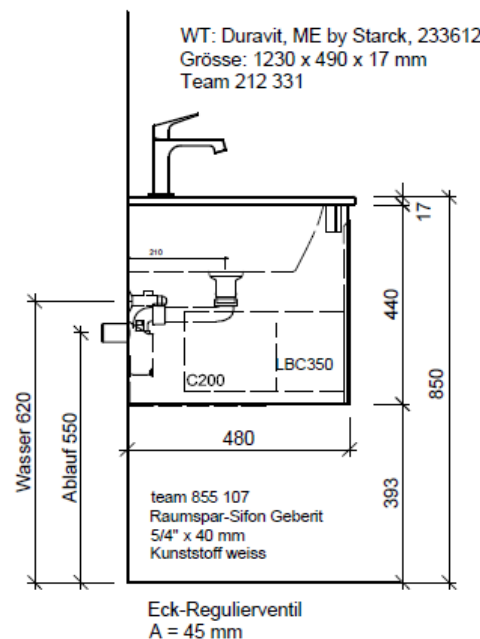

Typ MS-GATTO 123a

Legende:

Mo: Montagemaass  
UB: Unterbau  
WT: Waschtisch

Die Massangaben in Millimeter verstehen sich unter dem Vorbehalt der Werkstoleranzen, eventuell späterer Änderungen sowie weiterer Montagemöglichkeiten. Die Haftung für Folgen fehlerhafter oder unvollständiger Massangaben ist ausgeschlossen (Art. 100 OR).

Les dimensions en millimètre s'entendent sous réserve des tolérances d'usine, d'éventuelles modifications ultérieures, de même que de nouvelles possibilités de montage. La responsabilité ne peut être engagée en cas de cotes manquantes ou erronées (CD art. 100).

Le dimensioni in millimetri s'intendono fatte salve le tolleranze di fabbricazione, le eventuali modifiche successive e le ulteriori alternative di montaggio. Si declina qualsiasi responsabilità per le conseguenze legate a dimensioni errate o incomplete (art. 100 CO).