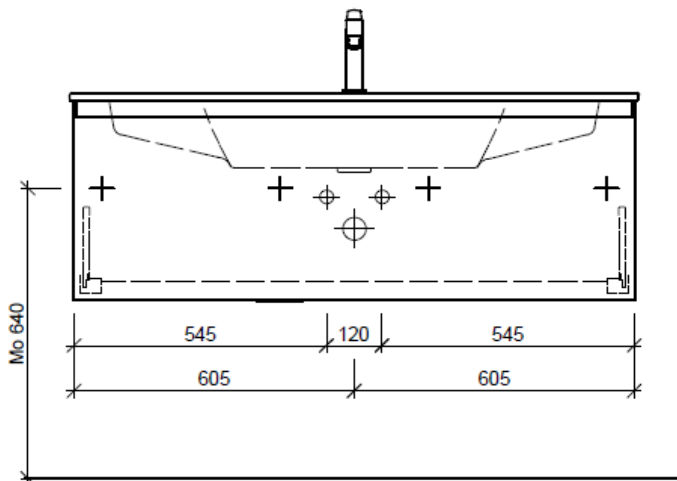

Typ MS-GATTO 123a

Legende:

Mo: Montagemaass  
UB: Unterbau  
WT: Waschtisch

Die Massangaben in Millimeter verstehen sich unter dem Vorbehalt der Werkstoleranzen, eventuell späterer Änderungen sowie weiterer Montagemöglichkeiten. Die Haftung für Folgen fehlerhafter oder unvollständiger Massangaben ist ausgeschlossen (Art. 100 OR).

Les dimensions en millimètre s'entendent sous réserve des tolérances d'usine, d'éventuelles modifications ultérieures, de même que de nouvelles possibilités de montage. La responsabilité ne peut être engagée en cas de cotes manquantes ou erronées (CD art. 100).

Le dimensioni in millimetri s'intendono fatte salve le tolleranze di fabbricazione, le eventuali modifiche successive e le ulteriori alternative di montaggio. Si declina qualsiasi responsabilità per le conseguenze legate a dimensioni errate o incomplete (art. 100 CO).