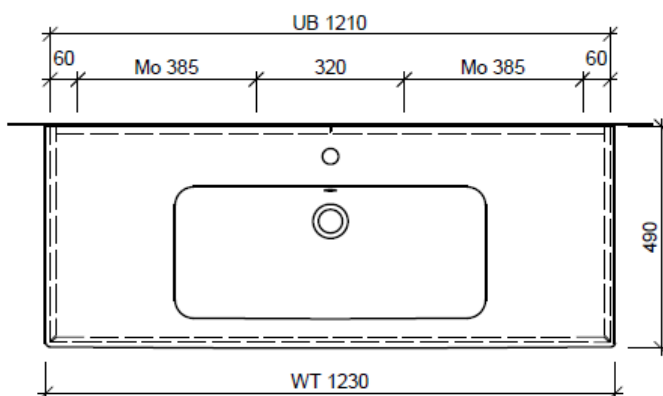

Typ MS-GATTO 123a

Legende:

Mo: Montagemaass  
UB: Unterbau  
WT: Waschtisch

Die Massangaben in Millimeter verstehen sich unter dem Vorbehalt der Werkstoleranzen, eventuell späterer Änderungen sowie weiterer Montagemöglichkeiten. Die Haftung für Folgen fehlerhafter oder unvollständiger Massangaben ist ausgeschlossen (Art. 100 OR).

Les dimensions en millimètre s'entendent sous réserve des tolérances d'usine, d'éventuelles modifications ultérieures, de même que de nouvelles possibilités de montage. La responsabilité ne peut être engagée en cas de cotes manquantes ou erronées (CD art. 100).

Le dimensioni in millimetri s'intendono fatte salve le tolleranze di fabbricazione, le eventuali modifiche successive e le ulteriori alternative di montaggio. Si declina qualsiasi responsabilità per le conseguenze legate a dimensioni errate o incomplete (art. 100 CO).