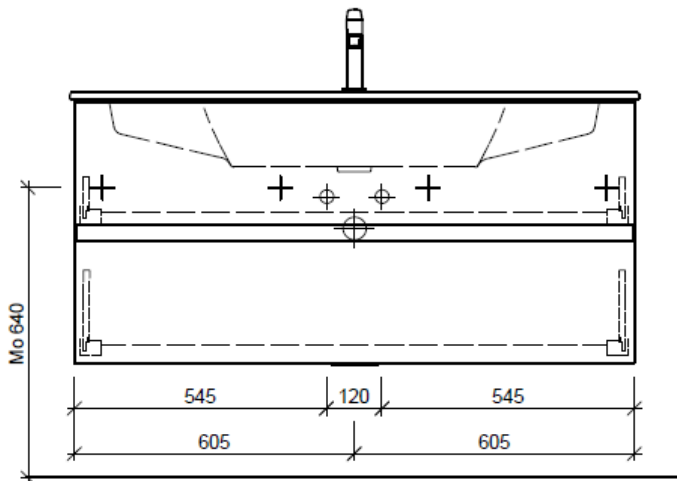

Artikel	1. Ausgabe	
Article	1. Edition	4-2017
Articolo	1. Edizione	
Art. No	MS-GATTO 123b Mut.	2-2018
Unterbau ME BY STARCK GATTO		
Élément inférieur ME BY STARCK GATTO		
Elemento inferiore ME BY STARCK GATTO		

BÜHLMANN

Bühlmann AG Entlebuch
Schreinerei Fenster Möbel
CH-6162 Entlebuch

Tel. 041/482'00'20
Fax 041/482'00'29
www.bueag.ch

Typ MS-GATTO 123b