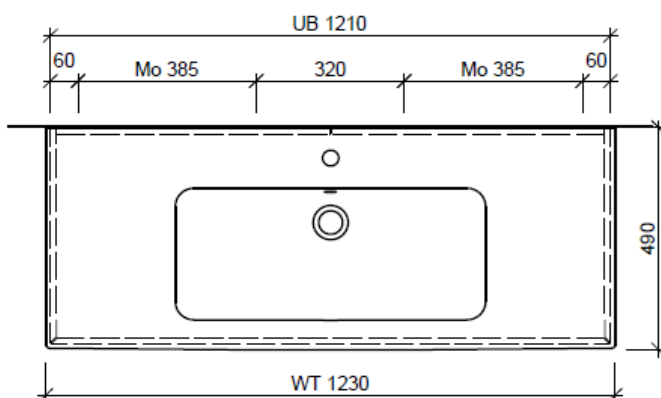

**BÜHLMANN**

Bühlmann AG Entlebuch  
Schreinerei Fenster Möbel  
CH-6162 Entlebuch

Tel. 041/482'00'20  
Fax 041/482'00'29  
www.bueag.ch

Typ MS-GATTO 123b

WT: Duravit, ME by Starck, 233612  
Grösse: 1230 x 490 x 17 mm  
Team 212 331

team 855 107  
Raumspär-Sifon Geberit  
5/4" x 40 mm  
Kunststoff weiss  
Eck-Regulierventil  
A = 45 mm

Legende:

Mo: Montagemass  
UB: Unterbau  
WT: Waschtisch

Die Massangaben in Millimeter verstehen sich unter dem Vorbehalt der Werktoleranzen, eventuell späterer Änderungen sowie weiterer Montagemöglichkeiten. Die Haftung für Folgen fehlerhafter oder unvollständiger Massangaben ist ausgeschlossen (Art. 100 OR).

Les dimensions en millimètre s'entendent sous réserve des tolérances d'usine, d'éventuelles modifications ultérieures, de même que de nouvelles possibilités de montage. La responsabilité ne peut être engagée en cas de cotes manquantes ou erronées (CD art. 100).

Le dimensioni in millimetri s'intendono fatte salve le tolleranze di fabbricazione, le eventuali modifiche successive e le ulteriori alternative di montaggio. Si declina qualsiasi responsabilità per le conseguenze legate a dimensioni errate o incomplete (art. 100 CO).