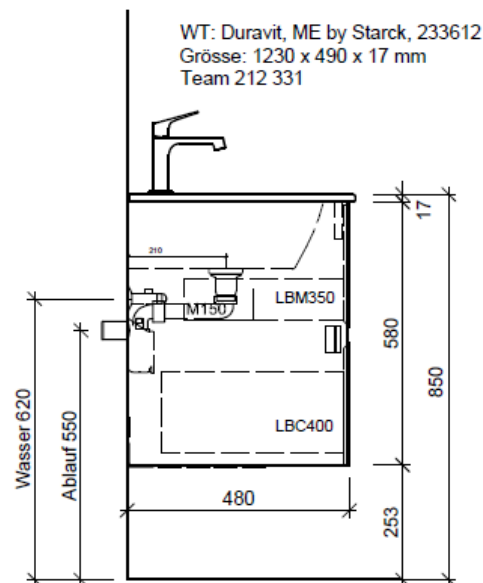

Artikel	1. Ausgabe	
Article	1. Edition	4-2017
Articolo	1. Edizione	
Art. No	MS-GATTO 123b Mut.	2-2018
Unterbau ME BY STARCK GATTO		
Élément inférieur ME BY STARCK GATTO		
Elemento inferiore ME BY STARCK GATTO		

BÜHLMANN

Bühlmann AG Entlebuch
Schreinerei Fenster Möbel
CH-6162 Entlebuch

Tel. 041/482'00'20
Fax 041/482'00'29
www.bueag.ch

Typ MS-GATTO 123b