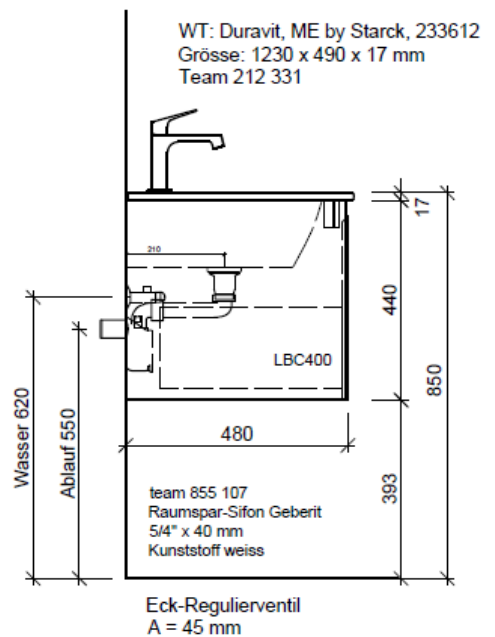

Typ MS-GATTO 123c

Legende:

Mo: Montagemaass  
UB: Unterbau  
WT: Waschtisch

Die Massangaben in Millimeter verstehen sich unter dem Vorbehalt der Werkstoleranzen, eventuell späterer Änderungen sowie weiterer Montagemöglichkeiten. Die Haftung für Folgen fehlerhafter oder unvollständiger Massangaben ist ausgeschlossen (Art. 100 OR).

Les dimensions en millimètre s'entendent sous réserve des tolérances d'usine, d'éventuelles modifications ultérieures, de même que de nouvelles possibilités de montage. La responsabilité ne peut être engagée en cas de cotes manquantes ou erronées (CD art. 100).

Le dimensioni in millimetri s'intendono fatte salve le tolleranze di fabbricazione, le eventuali modifiche successive e le ulteriori alternative di montaggio. Si declina qualsiasi responsabilità per le conseguenze legate a dimensioni errate o incomplete (art. 100 CO).