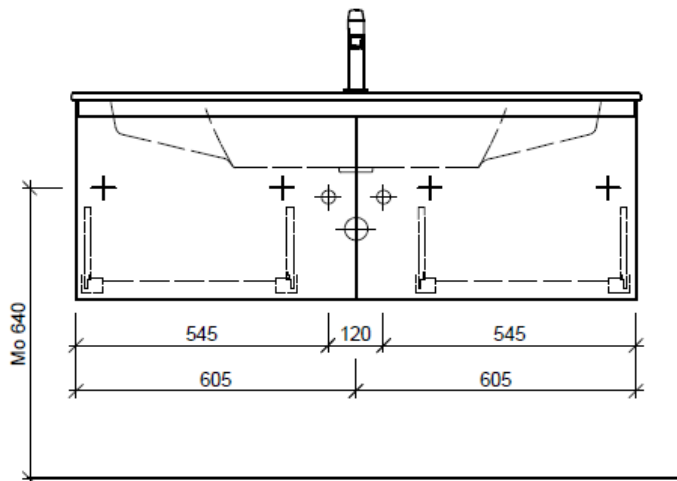

Typ MS-GATTO 123c

Legende:

Mo: Montagemaass  
UB: Unterbau  
WT: Waschtisch

Die Massangaben in Millimeter verstehen sich unter dem Vorbehalt der Werkstoleranzen, eventuell späterer Änderungen sowie weiterer Montagemöglichkeiten. Die Haftung für Folgen fehlerhafter oder unvollständiger Massangaben ist ausgeschlossen (Art. 100 OR).

Les dimensions en millimètre s'entendent sous réserve des tolérances d'usine, d'éventuelles modifications ultérieures, de même que de nouvelles possibilités de montage. La responsabilité ne peut être engagée en cas de cotes manquantes ou erronées (CD art. 100).

Le dimensioni in millimetri s'intendono fatte salve le tolleranze di fabbricazione, le eventuali modifiche successive e le ulteriori alternative di montaggio. Si declina qualsiasi responsabilità per le conseguenze legate a dimensioni errate o incomplete (art. 100 CO).