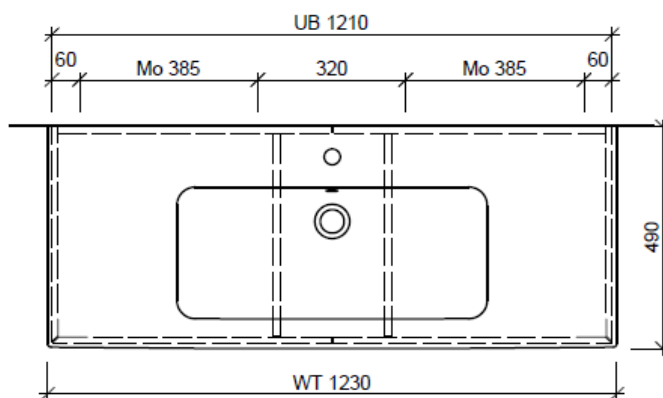

Typ MS-GATTO 123c

Legende:

Mo: Montagemaass  
UB: Unterbau  
WT: Waschtisch

Die Massangaben in Millimeter verstehen sich unter dem Vorbehalt der Werkstoleranzen, eventuell späterer Änderungen sowie weiterer Montagemöglichkeiten. Die Haftung für Folgen fehlerhafter oder unvollständiger Massangaben ist ausgeschlossen (Art. 100 OR).

Les dimensions en millimètre s'entendent sous réserve des tolérances d'usine, d'éventuelles modifications ultérieures, de même que de nouvelles possibilités de montage. La responsabilité ne peut être engagée en cas de cotes manquantes ou erronées (CD art. 100).