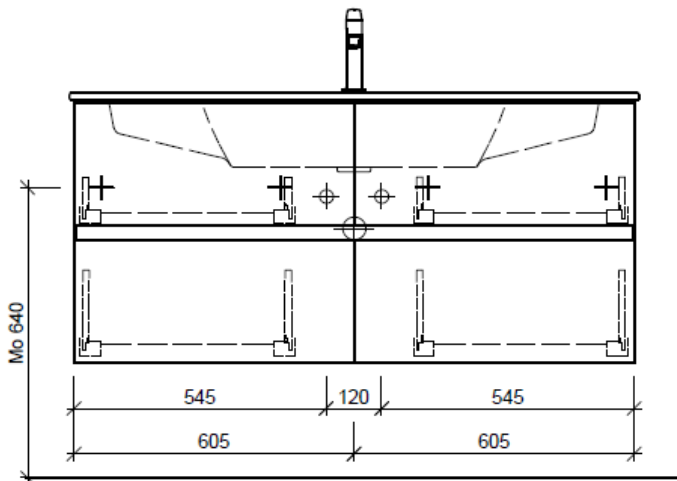

Artikel	1. Ausgabe	
Article	1. Edition	4-2017
Articolo	1. Edizione	
Art. No	MS-GATTO 123d Mut.	2-2018
Unterbau ME BY STARCK GATTO		
Elément inférieur ME BY STARCK GATTO		
Elemento inferiore ME BY STARCK GATTO		

BÜHLMANN

Bühlmann AG Entlebuch
Schreinerei Fenster Möbel
CH-6162 Entlebuch

Tel. 041/482'00'20
Fax 041/482'00'29
www.bueag.ch

Typ MS-GATTO 123d

WT: Duravit, ME by Starck, 233612
Grösse: 1230 x 490 x 17 mm
Team 212 331

team 855 107
Raumsparsifon Geberit
5/4" x 40 mm
Kunststoff weiss
Eck-Regulierventil
A = 45 mm