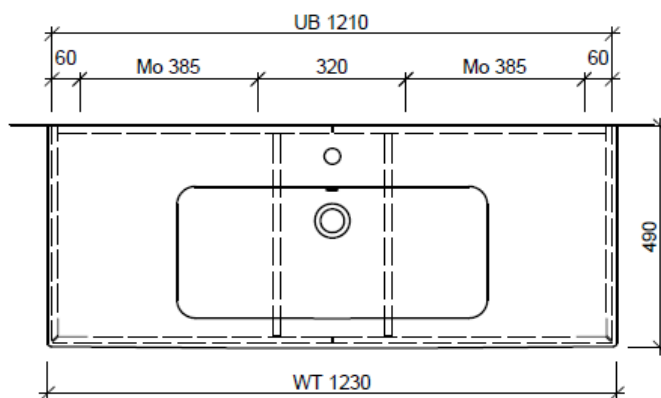

BÜHLMANN

Bühlmann AG Entlebuch
Schreinerei Fenster Möbel
CH-6162 Entlebuch

Tel. 041/482'00'20
Fax 041/482'00'29
www.bueag.ch

Typ MS-GATTO 123d

WT: Duravit, ME by Starck, 233612
Grösse: 1230 x 490 x 17 mm
Team 212 331

team 855 107
Raumsparsifon Geberit
5/4" x 40 mm
Kunststoff weiss
Eck-Regulierventil
A = 45 mm

Legende:

Mo: Montagemaass
UB: Unterbau
WT: Waschtisch

Die Massangaben in Millimeter verstehen sich unter dem Vorbehalt der Werkstoleranzen, eventuell späterer Änderungen sowie weiterer Montagemöglichkeiten. Die Haftung für Folgen fehlerhafter oder unvollständiger Massangaben ist ausgeschlossen (Art. 100 OR).

Les dimensions en millimètre s'entendent sous réserve des tolérances d'usine, d'éventuelles modifications ultérieures, de même que de nouvelles possibilités de montage. La responsabilité ne peut être engagée en cas de cotes manquantes ou erronées (CD art. 100).