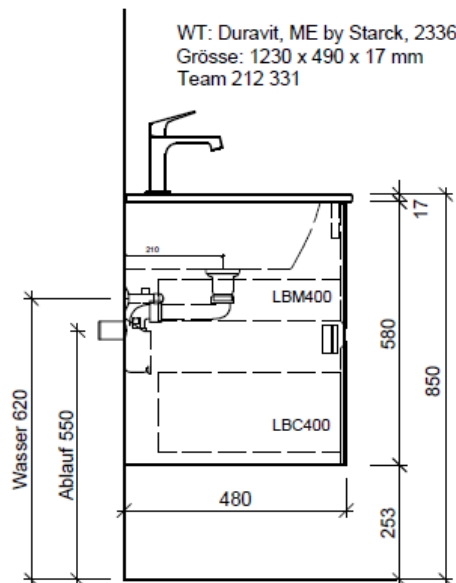

Artikel	1. Ausgabe	
Article	1. Edition	4-2017
Articolo	1. Edizione	
Art. No	MS-GATTO 123d Mut.	2-2018
Unterbau ME BY STARCK GATTO		
Elément inférieur ME BY STARCK GATTO		
Elemento inferiore ME BY STARCK GATTO		

BÜHLMANN

Bühlmann AG Entlebuch
Schreinerei Fenster Möbel
CH-6162 Entlebuch

Tel. 041/482'00'20
Fax 041/482'00'29
www.bueag.ch

Typ MS-GATTO 123d

WT: Duravit, ME by Starck, 233612
Grösse: 1230 x 490 x 17 mm
Team 212 331

team 855 107
Raumsparsifon Geberit
5/4" x 40 mm
Kunststoff weiss
Eck-Regulierventil
A = 45 mm