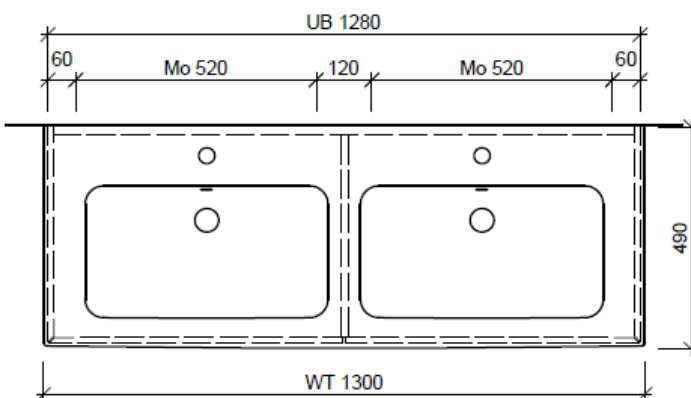

Elemento inferiore ME BY STARCK GATTO

BÜHLMANN

Bühlmann AG Entlebuch
Schreinerei Fenster Möbel
CH-6162 Entlebuch

Tel. 041/482'00'20
Fax 041/482'00'29
www.bueag.ch

Typ MS-GATTO 130a

Legende:

Mo: Montagemass
UB: Unterbau
WT: Waschtisch

Les dimensions en millimètre s'entendent sous réserve des tolérances d'usine, d'éventuelles modifications ultérieures, de même que de nouvelles possibilités de montage. La responsabilité ne peut être engagée en cas de cotes manquantes ou erronées (CD art. 100).

Le dimensioni in millimetri s'intendono fatte salve le tolleranze di fabbricazione, le eventuali modifiche successive e le ulteriori alternative di montaggio. Si declina qualsiasi responsabilità per le conseguenze legate a dimensioni errate o incomplete (art. 100 CO).