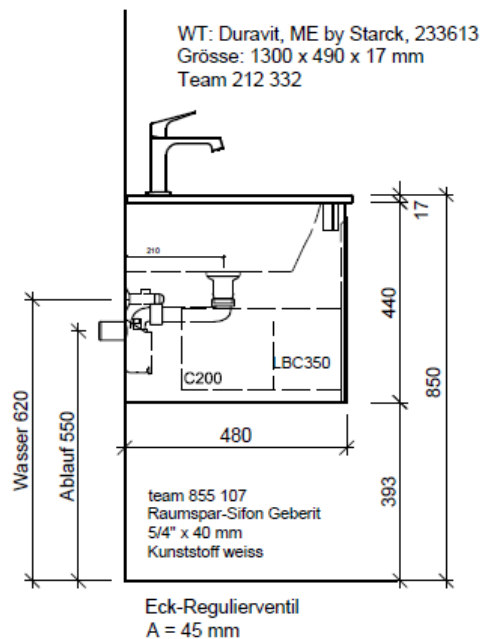

Elemento inferiore ME BY STARCK GATTO

BÜHLMANN

Bühlmann AG Entlebuch
Schreinerei Fenster Möbel
CH-6162 Entlebuch

Tel. 041/482'00'20
Fax 041/482'00'29
www.bueag.ch

Typ MS-GATTO 130a

Legende:

Mo: Montagemass
UB: Unterbau
WT: Waschtisch

Les dimensions en millimètre s'entendent sous réserve des tolérances d'usine, d'éventuelles modifications ultérieures, de même que de nouvelles possibilités de montage. La responsabilité ne peut être engagée en cas de cotes manquantes ou erronées (CD art. 100).

Le dimensioni in millimetri s'intendono fatte salve le tolleranze di fabbricazione, le eventuali modifiche successive e le ulteriori alternative di montaggio. Si declina qualsiasi responsabilità per le conseguenze legate a dimensioni errate o incomplete (art. 100 CO).