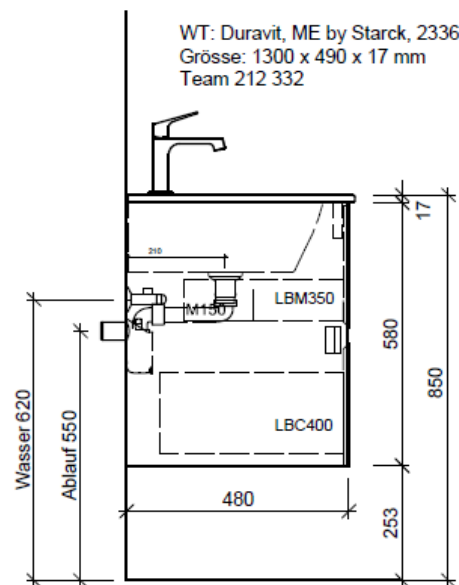

Artikel	1. Ausgabe	
Article	1. Edition	4-2017
Articolo	1. Edizione	

Art. No	MS-GATTO 130b	Mut.	2-2018

Unterbau ME BY STARCK GATTO

Elément inférieur ME BY STARCK GATTO

Elemento inferiore ME BY STARCK GATTO

BÜHLMANN

Bühlmann AG Entlebuch
Schreinerei Fenster Möbel
CH-6162 Entlebuch

Tel. 041/482'00'20
Fax 041/482'00'29
www.bueag.ch

Typ MS-GATTO 130b

team 855 107
Raumspar-Sifon Gebert
5/4" x 40 mm
Kunststoff weiss
Eck-Regulierventil
A = 45 mm