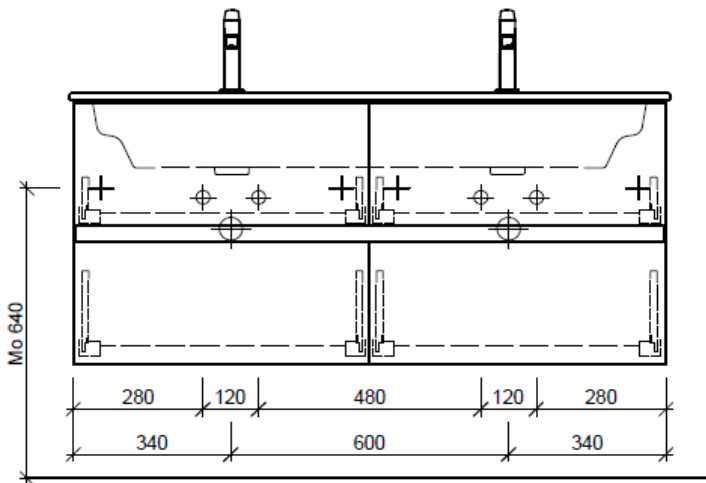

Artikel	1. Ausgabe	
Article	1. Edition	4-2017
Articolo	1. Edizione	

Art. No	MS-GATTO 130b	Mut.	2-2018

Unterbau ME BY STARCK GATTO

Elément inférieur ME BY STARCK GATTO

Elemento inferiore ME BY STARCK GATTO

BÜHLMANN

Bühlmann AG Entlebuch
Schreinerei Fenster Möbel
CH-6162 Entlebuch

Tel. 041/482'00'20
Fax 041/482'00'29
www.bueag.ch

Typ MS-GATTO 130b

team 855 107
Raumspar-Sifon Gebert
5/4" x 40 mm
Kunststoff weiss
Eck-Regulierventil
A = 45 mm