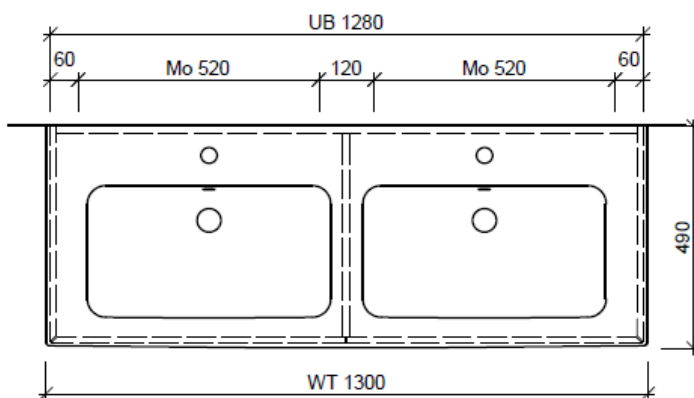

Legende:

Mo: Montagemass
UB: Unterbau
WT: Waschtisch

Die Massangaben in Millimeter verstehen sich unter dem Vorbehalt der Werkstoleranzen, eventuell späterer Änderungen sowie weiterer Montagemöglichkeiten. Die Haftung für Folgen fehlerhafter oder unvollständiger Massangaben ist ausgeschlossen (Art. 100 OR).

Les dimensions en millimètre s'entendent sous réserve des tolérances d'usine, d'éventuelles modifications ultérieures, de même que de nouvelles possibilités de montage. La responsabilité ne peut être engagée en cas de cotes manquantes ou erronées (CD art. 100).

Le dimensioni in millimetri s'intendono fatte salve le tolleranze di fabbricazione, le eventuali modifiche successive e le ulteriori alternative di montaggio. Si declina qualsiasi responsabilità per le conseguenze legate a dimensioni errate o incomplete (art. 100 CO).