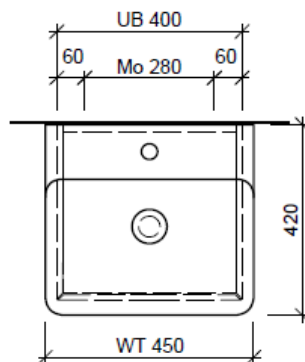

Tel. 041/482'00'20
Fax 041/482'00'29
www.bueag.ch

Typ VAL-Rana 45a

Legende:

Mo: Montagemaß
UB: Unterbau
WT: Waschtisch

Die Massangaben in Millimeter verstehen sich unter dem Vorbehalt der Werkstoleranzen, eventuell späterer Änderungen sowie weiterer Montagemöglichkeiten. Die Haftung für Folgen fehlerhafter oder unvollständiger Massangaben ist ausgeschlossen (Art. 100 OR).

Les dimensions en millimètre s'entendent sous réserve des tolérances d'usine, d'éventuelles modifications ultérieures, de même que de nouvelles possibilités de montage. La responsabilité ne peut être engagée en cas de cotes manquantes ou erronées (CD art. 100).

Le dimensioni in millimetri s'intendono fatte salve le tolleranze di fabbricazione, le eventuali modifiche successive e le ulteriori alternative di montaggio. Si declina qualsiasi responsabilità per le conseguenze legate a dimensioni errate o incomplete (art. 100 CO).