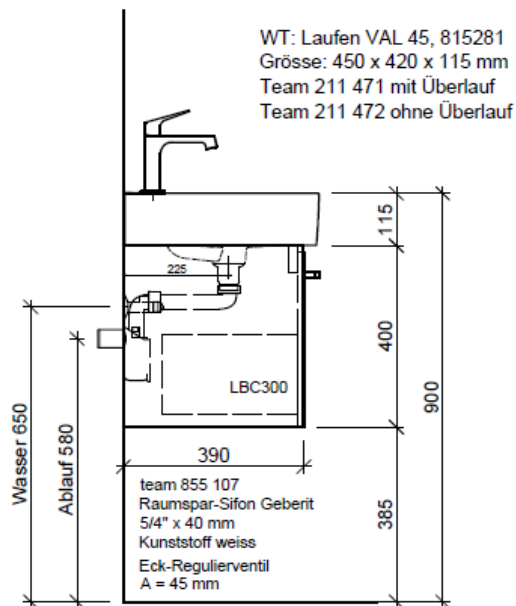

Tel. 041/482'00'20
Fax 041/482'00'29
www.bueag.ch

Typ VAL-Rana 45a

Legende:

Mo: Montagemaß
UB: Unterbau
WT: Waschtisch

Die Massangaben in Millimeter verstehen sich unter dem Vorbehalt der Werkstoleranzen, eventuell späterer Änderungen sowie weiterer Montagemöglichkeiten. Die Haftung für Folgen fehlerhafter oder unvollständiger Massangaben ist ausgeschlossen (Art. 100 OR).

Les dimensions en millimètre s'entendent sous réserve des tolérances d'usine, d'éventuelles modifications ultérieures, de même que de nouvelles possibilités de montage. La responsabilité ne peut être engagée en cas de cotes manquantes ou erronées (CD art. 100).

Le dimensioni in millimetri s'intendono fatte salve le tolleranze di fabbricazione, le eventuali modifiche successive e le ulteriori alternative di montaggio. Si declina qualsiasi responsabilità per le conseguenze legate a dimensioni errate o incomplete (art. 100 CO).