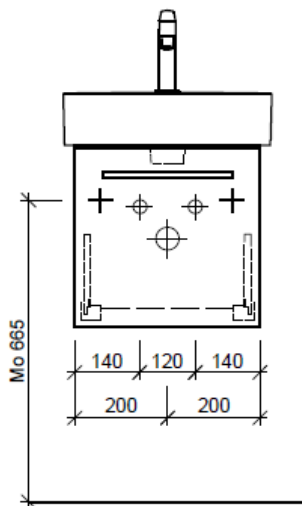

Tel. 041/482'00'20
Fax 041/482'00'29
www.bueag.ch

Typ VAL-Rana 45a

Legende:

Mo: Montagemaß
UB: Unterbau
WT: Waschtisch

Die Massangaben in Millimeter verstehen sich unter dem Vorbehalt der Werkstoleranzen, eventuell späterer Änderungen sowie weiterer Montagemöglichkeiten. Die Haftung für Folgen fehlerhafter oder unvollständiger Massangaben ist ausgeschlossen (Art. 100 OR).

Les dimensions en millimètre s'entendent sous réserve des tolérances d'usine, d'éventuelles modifications ultérieures, de même que de nouvelles possibilités de montage. La responsabilité ne peut être engagée en cas de cotes manquantes ou erronées (CD art. 100).

Le dimensioni in millimetri s'intendono fatte salve le tolleranze di fabbricazione, le eventuali modifiche successive e le ulteriori alternative di montaggio. Si declina qualsiasi responsabilità per le conseguenze legate a dimensioni errate o incomplete (art. 100 CO).