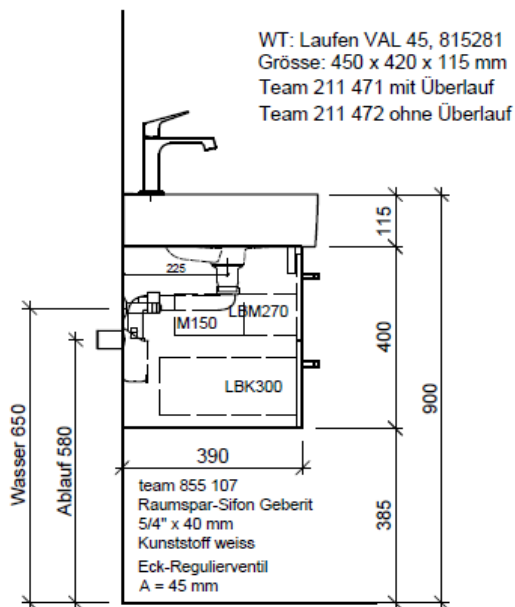

Typ VAL-Rana 45b

Legende:

Mo: Montagemaass
UB: Unterbau
WT: Waschtisch

Die Massangaben in Millimeter verstehen sich unter dem Vorbehalt der Werkstoleranzen, eventuell späterer Änderungen sowie weiterer Montagemöglichkeiten. Die Haftung für Folgen fehlerhafter oder unvollständiger Massangaben ist ausgeschlossen (Art. 100 OR).

Les dimensions en millimètre s'entendent sous réserve des tolérances d'usine, d'éventuelles modifications ultérieures, de même que de nouvelles possibilités de montage. La responsabilité ne peut être engagée en cas de cotes manquantes ou erronées (CD art. 100).

Le dimensioni in millimetri s'intendono fatte salve le tolleranze di fabbricazione, le eventuali modifiche successive e le ulteriori alternative di montaggio. Si declina qualsiasi responsabilità per le conseguenze legate a dimensioni errate o incomplete (art. 100 CO).