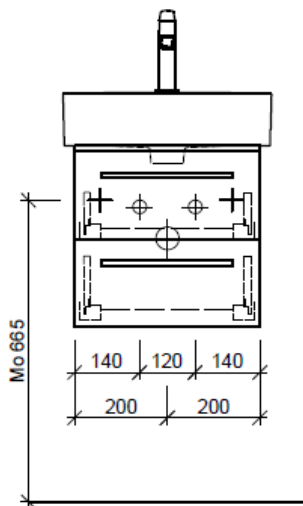

Typ VAL-Rana 45b

Legende:

Mo: Montagemaass
UB: Unterbau
WT: Waschtisch

Die Massangaben in Millimeter verstehen sich unter dem Vorbehalt der Werkstoleranzen, eventuell späterer Änderungen sowie weiterer Montagemöglichkeiten. Die Haftung für Folgen fehlerhafter oder unvollständiger Massangaben ist ausgeschlossen (Art. 100 OR).

Les dimensions en millimètre s'entendent sous réserve des tolérances d'usine, d'éventuelles modifications ultérieures, de même que de nouvelles possibilités de montage. La responsabilité ne peut être engagée en cas de cotes manquantes ou erronées (CD art. 100).

Le dimensioni in millimetri s'intendono fatte salve le tolleranze di fabbricazione, le eventuali modifiche successive e le ulteriori alternative di montaggio. Si declina qualsiasi responsabilità per le conseguenze legate a dimensioni errate o incomplete (art. 100 CO).