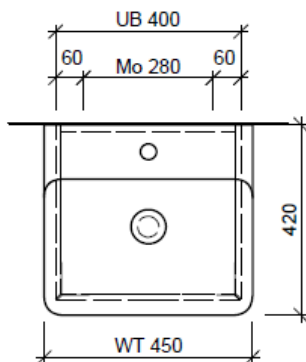

Typ VAL-Rana 45b

Legende:

Mo: Montagemaass
UB: Unterbau
WT: Waschtisch

Die Massangaben in Millimeter verstehen sich unter dem Vorbehalt der Werkstoleranzen, eventuell späterer Änderungen sowie weiterer Montagemöglichkeiten. Die Haftung für Folgen fehlerhafter oder unvollständiger Massangaben ist ausgeschlossen (Art. 100 OR).

Les dimensions en millimètre s'entendent sous réserve des tolérances d'usine, d'éventuelles modifications ultérieures, de même que de nouvelles possibilités de montage. La responsabilité ne peut être engagée en cas de cotes manquantes ou erronées (CD art. 100).

Le dimensioni in millimetri s'intendono fatte salve le tolleranze di fabbricazione, le eventuali modifiche successive e le ulteriori alternative di montaggio. Si declina qualsiasi responsabilità per le conseguenze legate a dimensioni errate o incomplete (art. 100 CO).