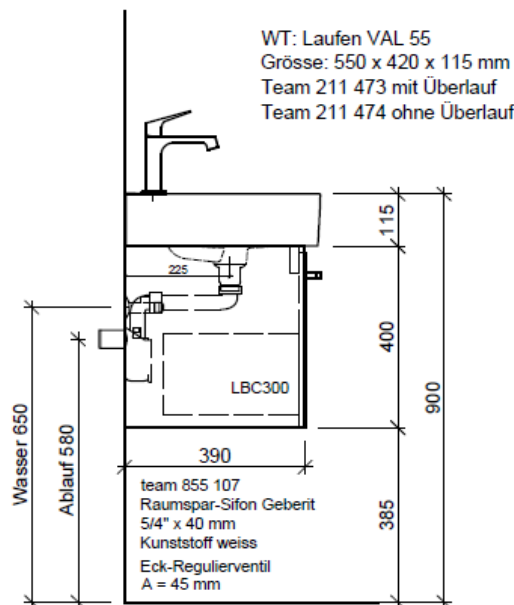

Typ VAL-Rana 55a

Legende:

Mo: Montagemass
 UB: Unterbau
 WT: Waschtisch

Die Massangaben in Millimeter verstehen sich unter dem Vorbehalt der Werkstoleranzen, eventuell späterer Änderungen sowie weiterer Montagemöglichkeiten. Die Haftung für Folgen fehlerhafter oder unvollständiger Massangaben ist ausgeschlossen (Art. 100 OR).

Les dimensions en millimètre s'entendent sous réserve des tolérances d'usine, d'éventuelles modifications ultérieures, de même que de nouvelles possibilités de montage. La responsabilité ne peut être engagée en cas de cotes manquantes ou erronées (CD art. 100).

Le dimensioni in millimetri s'intendono fatte salve le tolleranze di fabbricazione, le eventuali modifiche successive e le ulteriori alternative di montaggio. Si declina qualsiasi responsabilità per le conseguenze legate a dimensioni errate o incomplete (art. 100 CO).