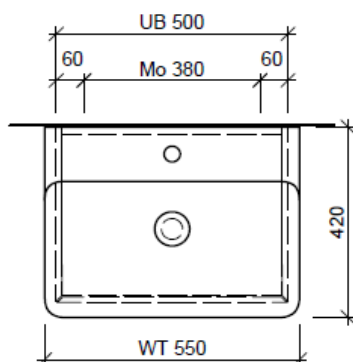

Typ VAL-Rana 55a

Legende:

Mo: Montagemass
 UB: Unterbau
 WT: Waschtisch

Die Massangaben in Millimeter verstehen sich unter dem Vorbehalt der Werkstoleranzen, eventuell späterer Änderungen sowie weiterer Montagemöglichkeiten. Die Haftung für Folgen fehlerhafter oder unvollständiger Massangaben ist ausgeschlossen (Art. 100 OR).

Les dimensions en millimètre s'entendent sous réserve des tolérances d'usine, d'éventuelles modifications ultérieures, de même que de nouvelles possibilités de montage. La responsabilité ne peut être engagée en cas de cotes manquantes ou erronées (CD art. 100).

Le dimensioni in millimetri s'intendono fatte salve le tolleranze di fabbricazione, le eventuali modifiche successive e le ulteriori alternative di montaggio. Si declina qualsiasi responsabilità per le conseguenze legate a dimensioni errate o incomplete (art. 100 CO).