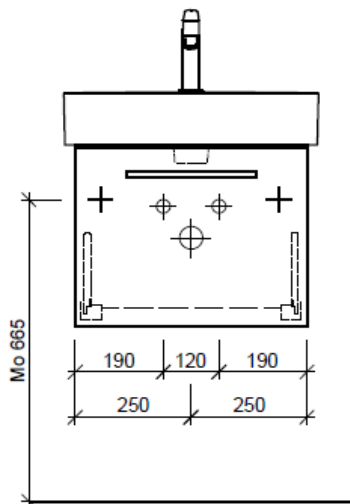

Typ VAL-Rana 55a

Legende:

Mo: Montagemass
 UB: Unterbau
 WT: Waschtisch

Die Massangaben in Millimeter verstehen sich unter dem Vorbehalt der Werkstoleranzen, eventuell späterer Änderungen sowie weiterer Montagemöglichkeiten. Die Haftung für Folgen fehlerhafter oder unvollständiger Massangaben ist ausgeschlossen (Art. 100 OR).

Les dimensions en millimètre s'entendent sous réserve des tolérances d'usine, d'éventuelles modifications ultérieures, de même que de nouvelles possibilités de montage. La responsabilité ne peut être engagée en cas de cotes manquantes ou erronées (CD art. 100).

Le dimensioni in millimetri s'intendono fatte salve le tolleranze di fabbricazione, le eventuali modifiche successive e le ulteriori alternative di montaggio. Si declina qualsiasi responsabilità per le conseguenze legate a dimensioni errate o incomplete (art. 100 CO).