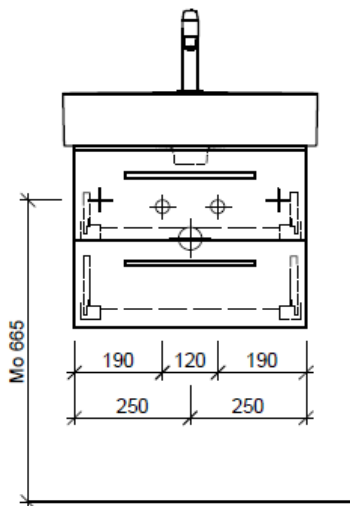

Tel. 041/482'00'20
Fax 041/482'00'29
www.bueag.ch

Typ VAL-Rana 55b

Legende:

Mo: Montagemass
UB: Unterbau
WT: Waschtisch

Die Massangaben in Millimeter verstehen sich unter dem Vorbehalt der Werkstoleranzen, eventuell späterer Änderungen sowie weiterer Montagemöglichkeiten. Die Haftung für Folgen fehlerhafter oder unvollständiger Massangaben ist ausgeschlossen (Art. 100 OR).

Les dimensions en millimètre s'entendent sous réserve des tolérances d'usine, d'éventuelles modifications ultérieures, de même que de nouvelles possibilités de montage. La responsabilité ne peut être engagée en cas de cotes manquantes ou erronées (CD art. 100).

Le dimensioni in millimetri s'intendono fatte salve le tolleranze di fabbricazione, le eventuali modifiche successive e le ulteriori alternative di montaggio. Si declina qualsiasi responsabilità per le conseguenze legate a dimensioni errate o incomplete (art. 100 CO).