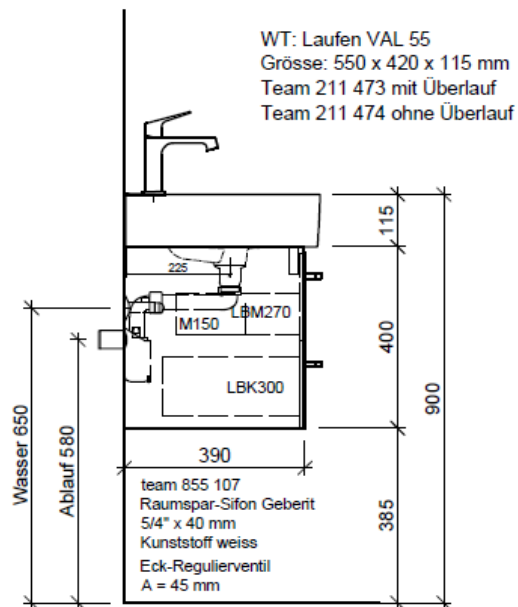

Artikel	1. Ausgabe	
Article	1. Edition	5-2018
Articolo	1. Edizione	
Art. No	VAL-RANA 55b	Mut.
Unterbau VAL RANA		
Élément inférieur VAL RANA		
Elemento inferiore VAL RANA		

BÜHLMANN

Bühlmann AG Entlebuch
Schreinerei Fenster Möbel
CH-6162 Entlebuch

Tel. 041/482'00'20
Fax 041/482'00'29
www.bueag.ch

Typ VAL-Rana 55b

Legende:

Mo: Montagemass
UB: Unterbau
WT: Waschtisch

Die Massangaben in Millimeter verstehen sich unter dem Vorbehalt der Werkstoleranzen, eventuell späterer Änderungen sowie weiterer Montagemöglichkeiten. Die Haftung für Folgen fehlerhafter oder unvollständiger Massangaben ist ausgeschlossen (Art. 100 OR).

Les dimensions en millimètre s'entendent sous réserve des tolérances d'usine, d'éventuelles modifications ultérieures, de même que de nouvelles possibilités de montage. La responsabilité ne peut être engagée en cas de cotes manquantes ou erronées (CD art. 100).

Le dimensioni in millimetri s'intendono fatte salve le tolleranze di fabbricazione, le eventuali modifiche successive e le ulteriori alternative di montaggio. Si declina qualsiasi responsabilità per le conseguenze legate a dimensioni errate o incomplete (art. 100 CO).