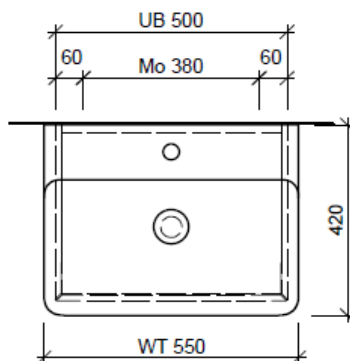

Tel. 041/482'00'20
Fax 041/482'00'29
www.bueag.ch

Typ VAL-Rana 55b

Legende:

Mo: Montagemass
UB: Unterbau
WT: Waschtisch

Die Massangaben in Millimeter verstehen sich unter dem Vorbehalt der Werkstoleranzen, eventuell späterer Änderungen sowie weiterer Montagemöglichkeiten. Die Haftung für Folgen fehlerhafter oder unvollständiger Massangaben ist ausgeschlossen (Art. 100 OR).

Les dimensions en millimètre s'entendent sous réserve des tolérances d'usine, d'éventuelles modifications ultérieures, de même que de nouvelles possibilités de montage. La responsabilité ne peut être engagée en cas de cotes manquantes ou erronées (CD art. 100).

Le dimensioni in millimetri s'intendono fatte salve le tolleranze di fabbricazione, le eventuali modifiche successive e le ulteriori alternative di montaggio. Si declina qualsiasi responsabilità per le conseguenze legate a dimensioni errate o incomplete (art. 100 CO).