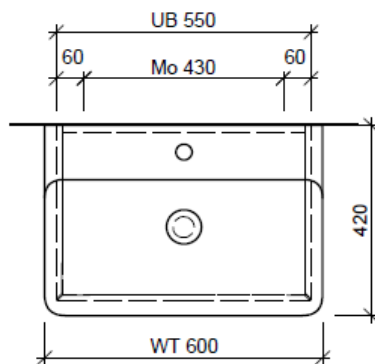

Tel. 041/482'00'20
Fax 041/482'00'29
www.bueag.ch

Typ VAL-Rana 60a

Legende:

Mo: Montagemaass
UB: Unterbau
WT: Waschtisch

Die Massangaben in Millimeter verstehen sich unter dem Vorbehalt der Werkstoleranzen, eventuell späterer Änderungen sowie weiterer Montagemöglichkeiten. Die Haftung für Folgen fehlerhafter oder unvollständiger Massangaben ist ausgeschlossen (Art. 100 OR).

Les dimensions en millimètre s'entendent sous réserve des tolérances d'usine, d'éventuelles modifications ultérieures, de même que de nouvelles possibilités de montage. La responsabilité ne peut être engagée en cas de cotes manquantes ou erronées (CD art. 100).

Le dimensioni in millimetri s'intendono fatte salve le tolleranze di fabbricazione, le eventuali modifiche successive e le ulteriori alternative di montaggio. Si declina qualsiasi responsabilità per le conseguenze legate a dimensioni errate o incomplete (art. 100 CO).