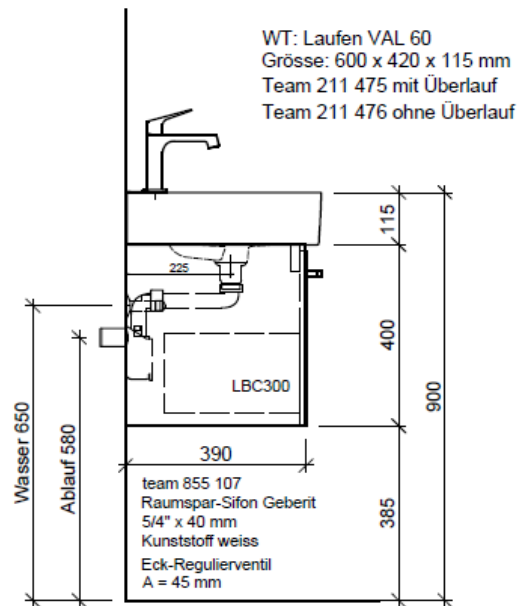

Artikel	1. Ausgabe	
Article	1. Edition	5-2018
Articolo	1. Edizione	
Art. No	VAL-RANA 60a	Mut.
Unterbau VAL RANA		
Elément inférieur VAL RANA		
Elemento inferiore VAL RANA		

BÜHLMANN

Bühlmann AG Entlebuch
Schreinerei Fenster Möbel
CH-6162 Entlebuch

Tel. 041/482'00'20
Fax 041/482'00'29
www.bueag.ch

Typ VAL-Rana 60a

Legende:

Mo: Montagemaass
UB: Unterbau
WT: Waschtisch

Die Massangaben in Millimeter verstehen sich unter dem Vorbehalt der Werkstoleranzen, eventuell späterer Änderungen sowie weiterer Montagemöglichkeiten. Die Haftung für Folgen fehlerhafter oder unvollständiger Massangaben ist ausgeschlossen (Art. 100 OR).

Les dimensions en millimètre s'entendent sous réserve des tolérances d'usine, d'éventuelles modifications ultérieures, de même que de nouvelles possibilités de montage. La responsabilité ne peut être engagée en cas de cotes manquantes ou erronées (CD art. 100).

Le dimensioni in millimetri s'intendono fatte salve le tolleranze di fabbricazione, le eventuali modifiche successive e le ulteriori alternative di montaggio. Si declina qualsiasi responsabilità per le conseguenze legate a dimensioni errate o incomplete (art. 100 CO).