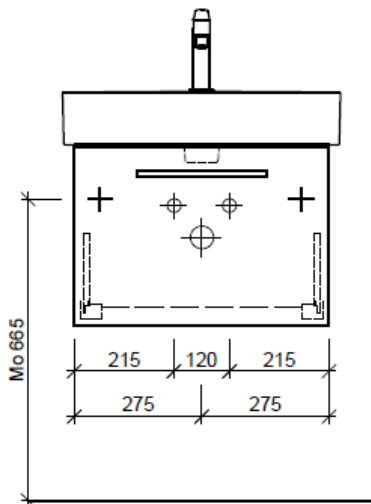

Tel. 041/482'00'20
Fax 041/482'00'29
www.bueag.ch

Typ VAL-Rana 60a

Legende:

Mo: Montagemaass
UB: Unterbau
WT: Waschtisch

Die Massangaben in Millimeter verstehen sich unter dem Vorbehalt der Werkstoleranzen, eventuell späterer Änderungen sowie weiterer Montagemöglichkeiten. Die Haftung für Folgen fehlerhafter oder unvollständiger Massangaben ist ausgeschlossen (Art. 100 OR).

Les dimensions en millimètre s'entendent sous réserve des tolérances d'usine, d'éventuelles modifications ultérieures, de même que de nouvelles possibilités de montage. La responsabilité ne peut être engagée en cas de cotes manquantes ou erronées (CD art. 100).

Le dimensioni in millimetri s'intendono fatte salve le tolleranze di fabbricazione, le eventuali modifiche successive e le ulteriori alternative di montaggio. Si declina qualsiasi responsabilità per le conseguenze legate a dimensioni errate o incomplete (art. 100 CO).